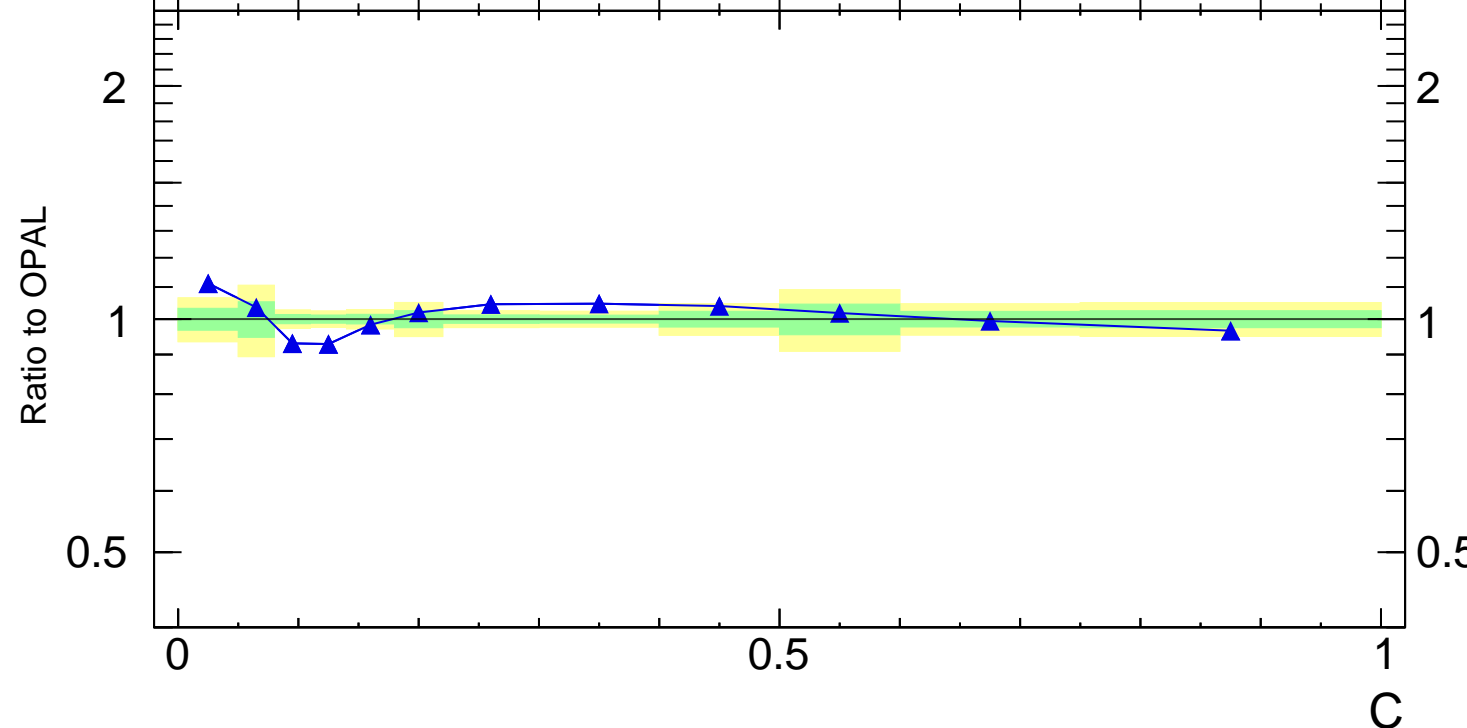

OPAL\_2004\_S6132243

Rivet 3.1.0, 7.2M events

mcplots.cern.ch [arXiv:1306.3436]