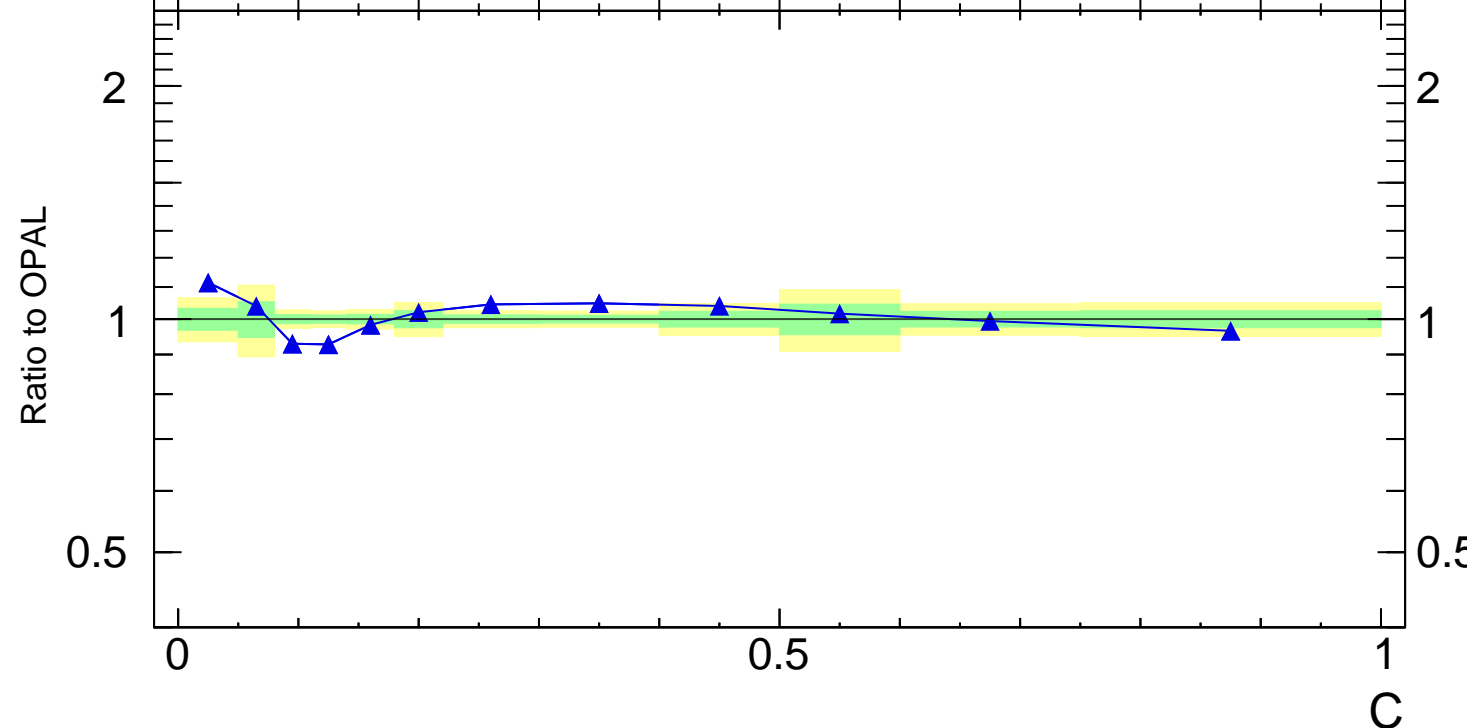

OPAL\_2004\_S6132243

Rivet 3.1.0, 7.5M events  
mcplots.cern.ch [arXiv:1306.3436]