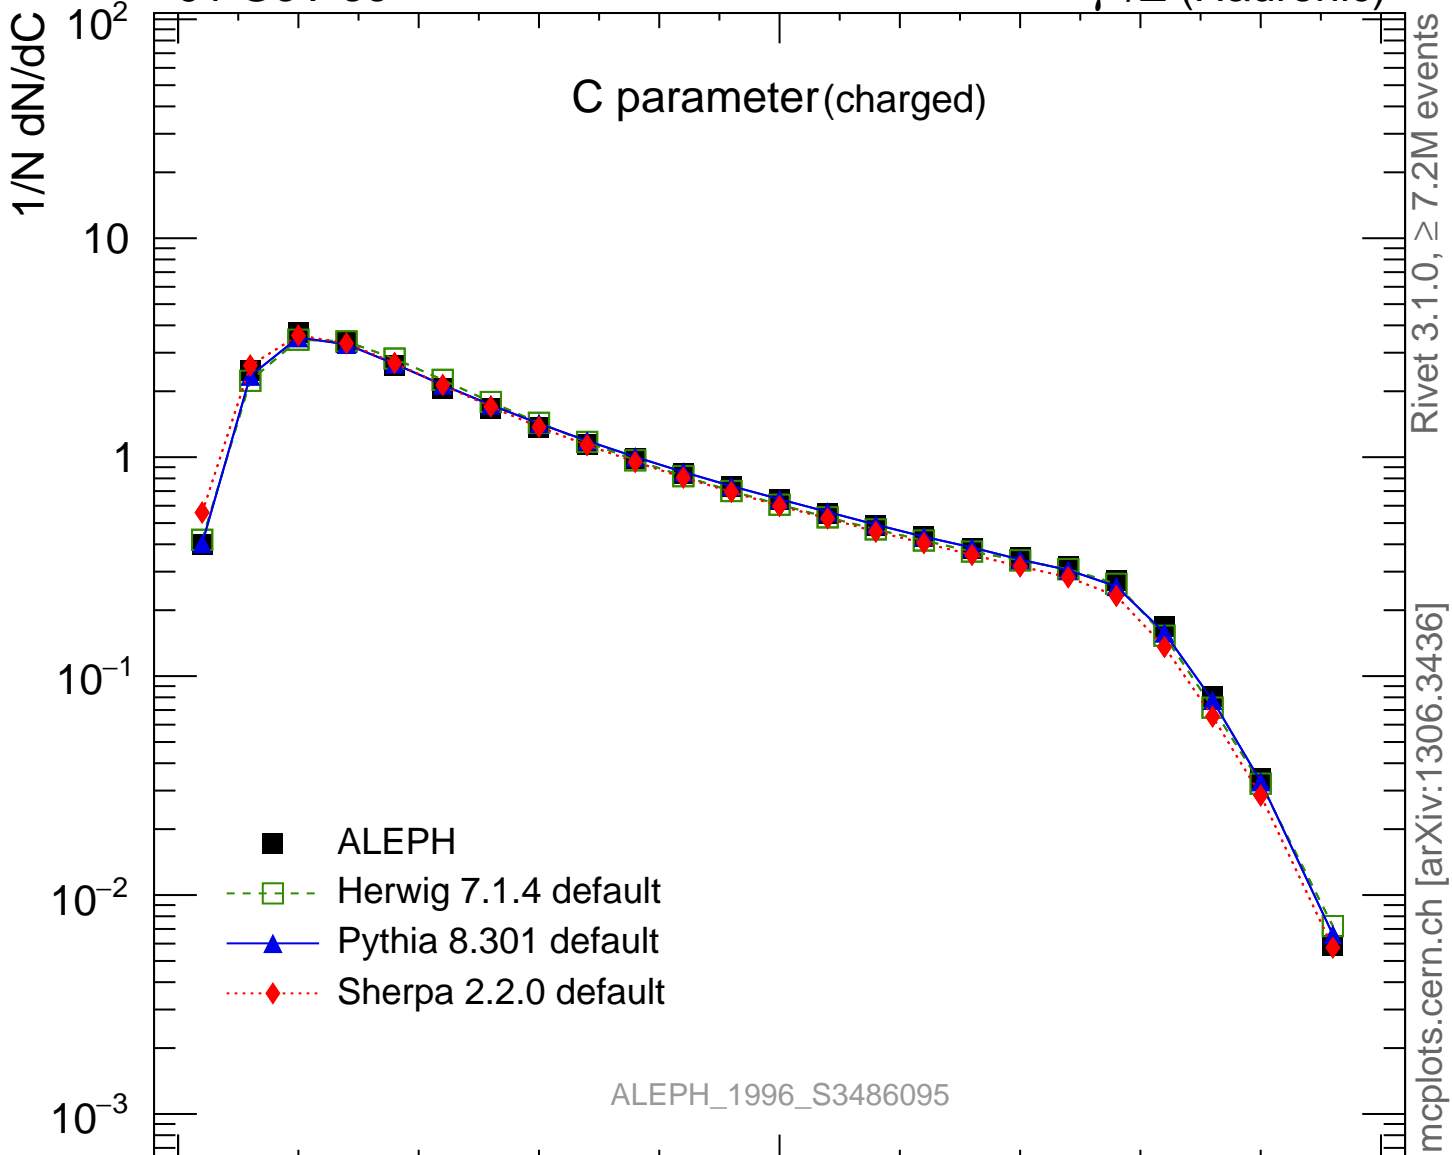

C parameter (charged)

mcplots.cern.ch [arXiv:1306.3436]

Rivet 3.1.0, $\geq 7.2M$ events