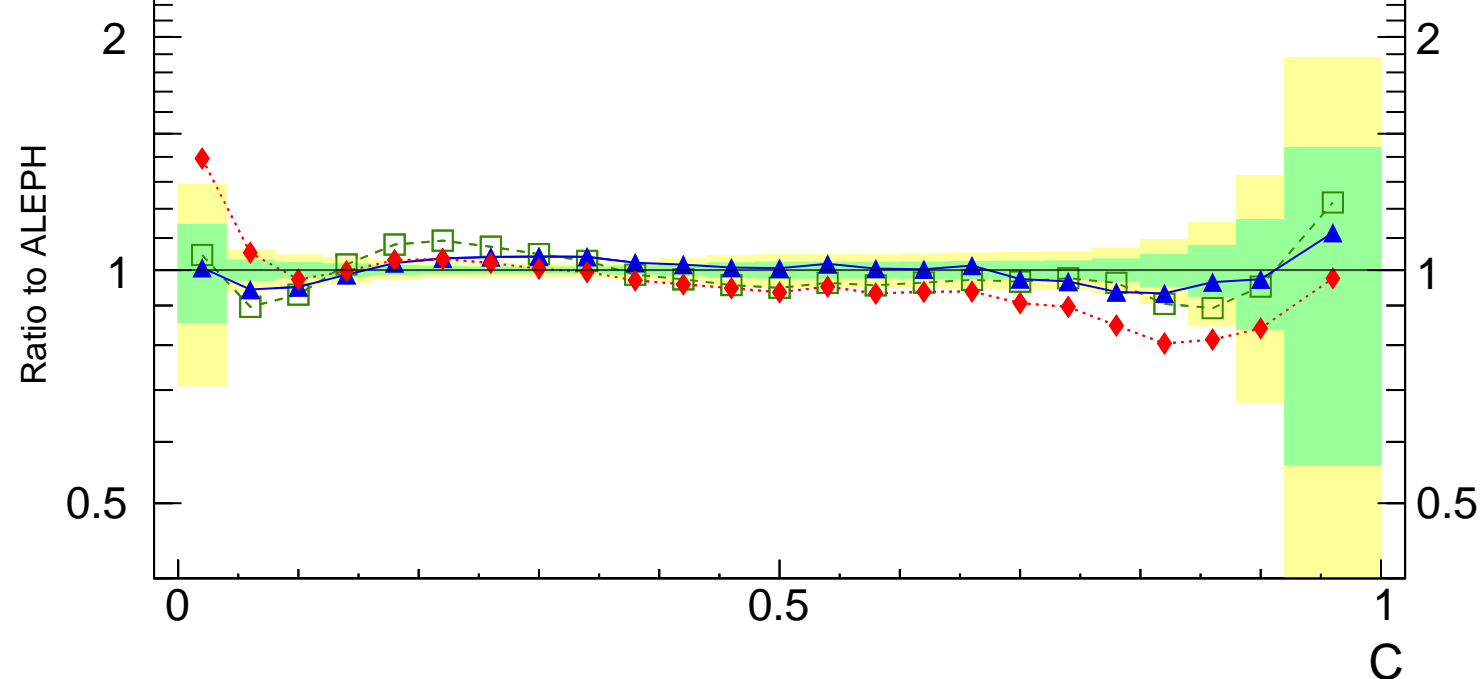

C parameter (charged)

mcplots.cern.ch [arXiv:1306.3436]

Rivet 3.1.0, $\geq 7.2M$ events