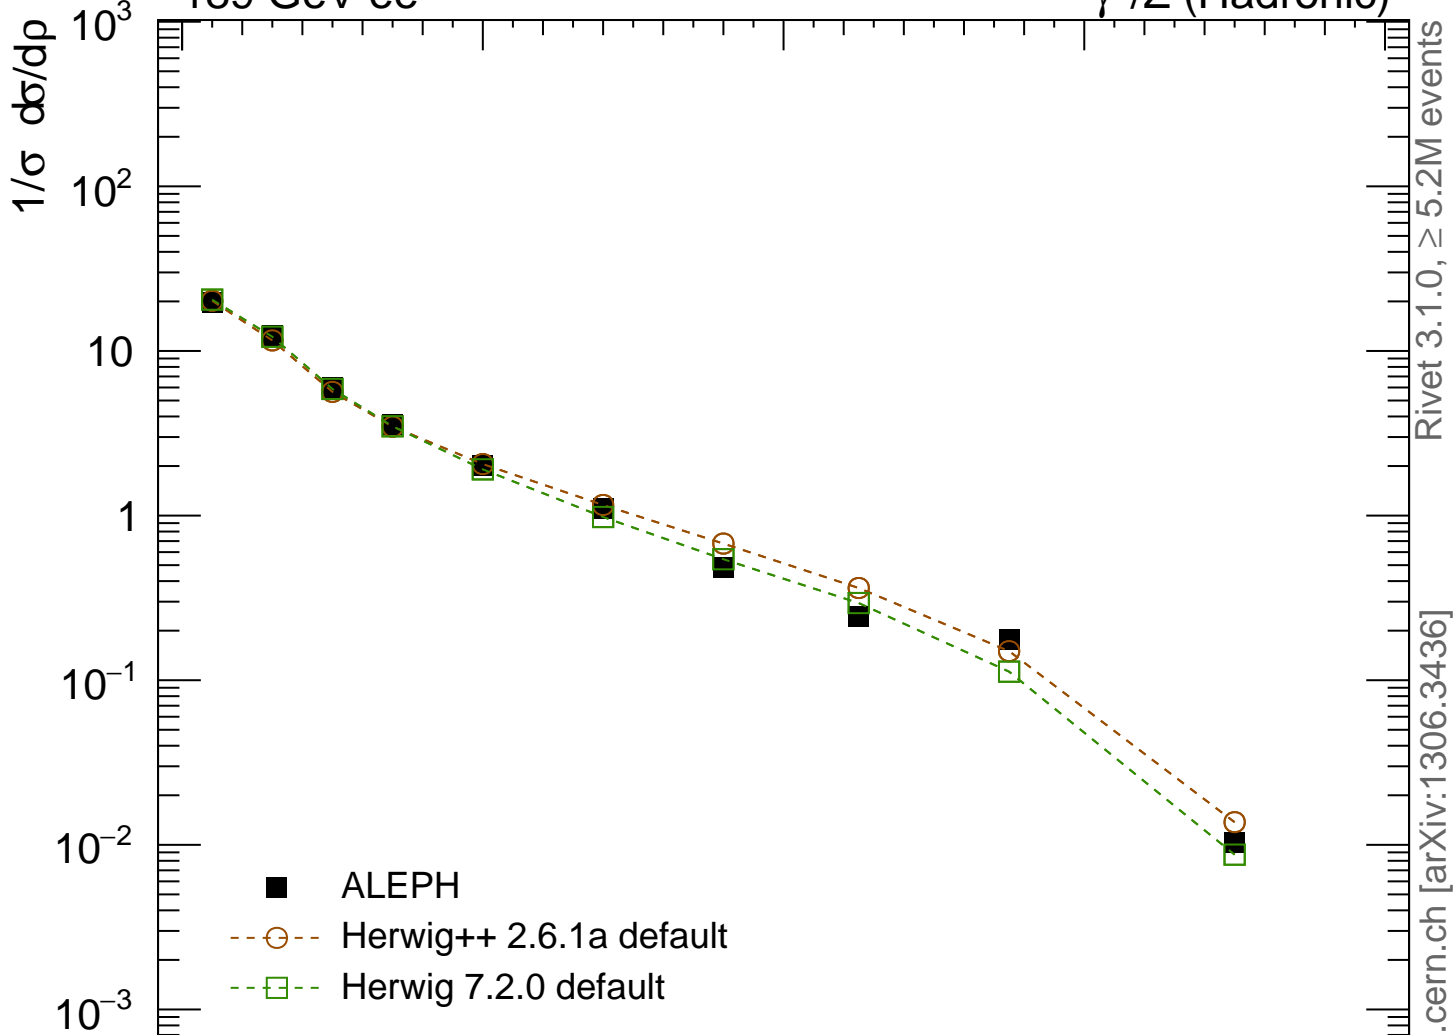

189 GeV ee

γ^*/Z (Hadronic)

■ ALEPH
--○-- Herwig++ 2.6.1a default
--□-- Herwig 7.2.0 default

ALEPH_2004_S5765862

Rivet 3.1.0, $\geq 5.2M$ events
mcplots.cern.ch [arXiv:1306.3436]