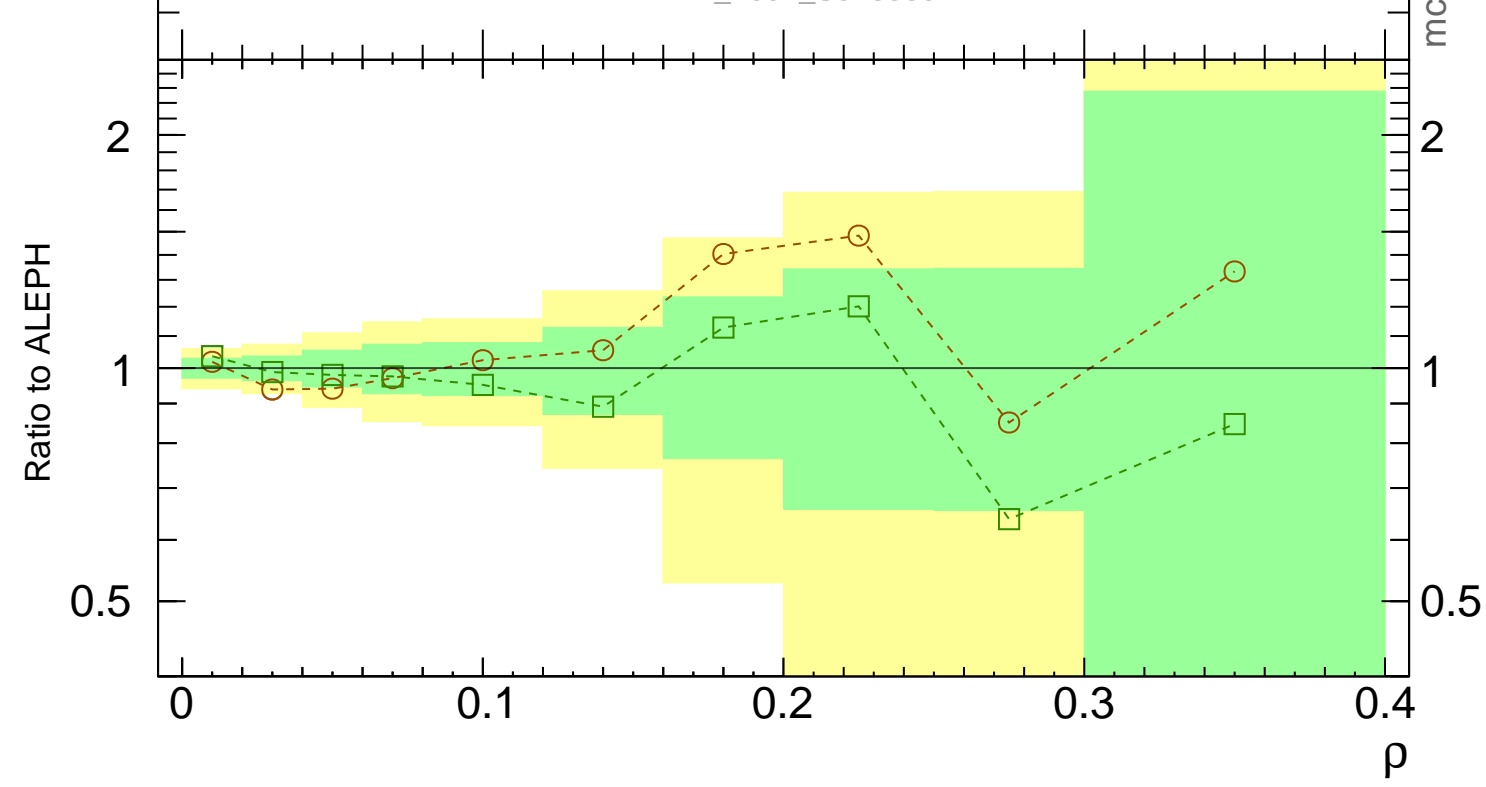

189 GeV ee

γ^*/Z (Hadronic)

■ ALEPH
--○-- Herwig++ 2.6.1a default
--□-- Herwig 7.2.0 default

ALEPH_2004_S5765862

Rivet 3.1.0, $\geq 5.2M$ events
mcplots.cern.ch [arXiv:1306.3436]