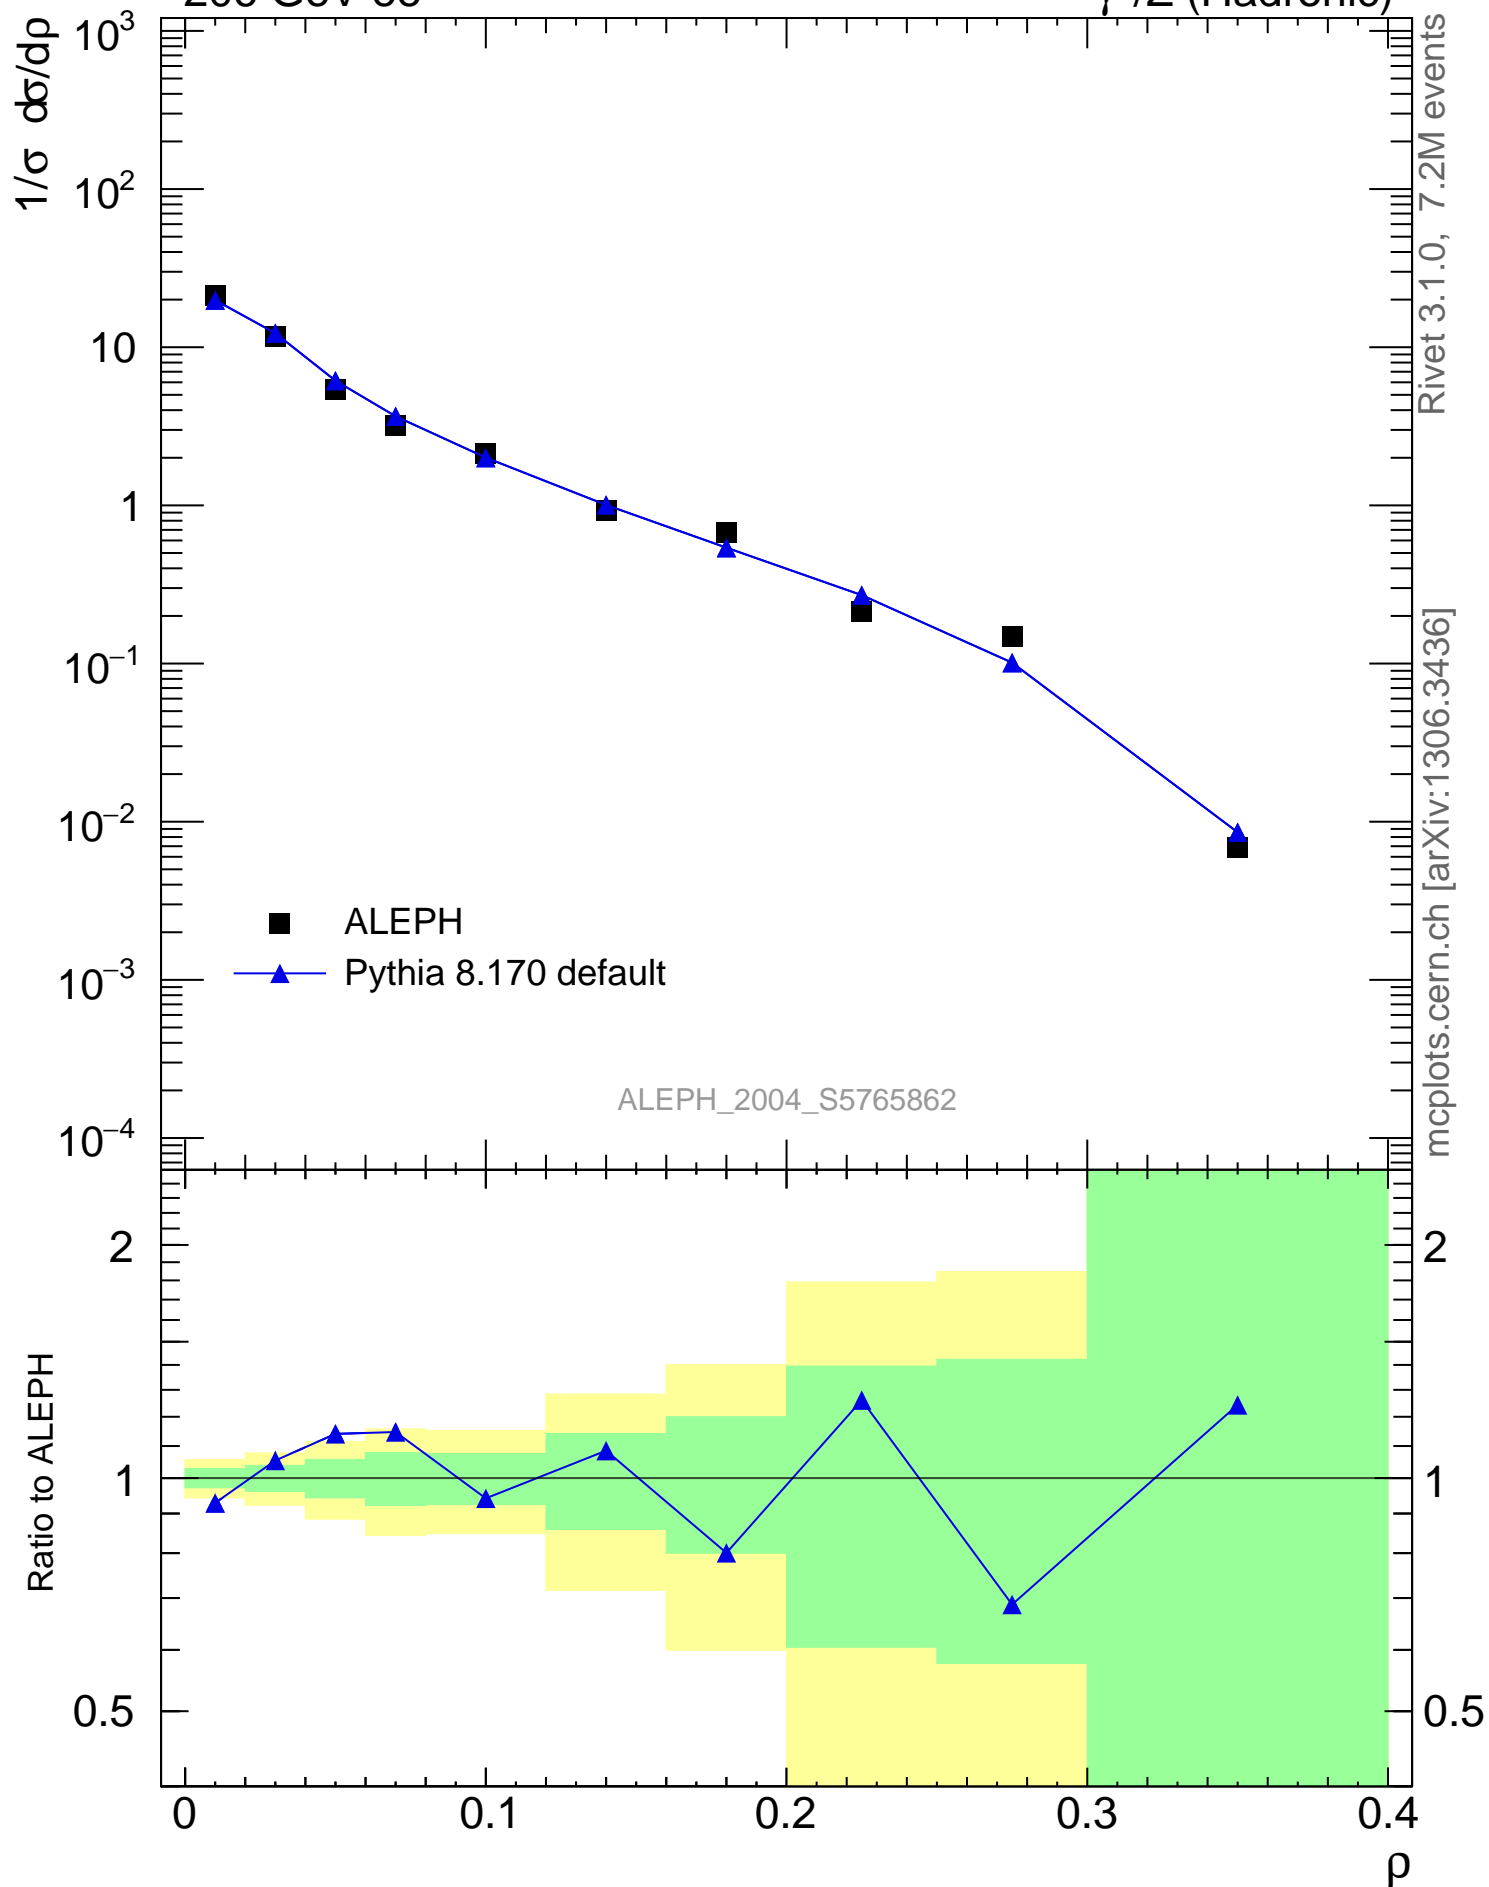

206 GeV ee

γ^*/Z (Hadronic)

■ ALEPH
▲ Pythia 8.170 default

ALEPH_2004_S5765862

Rivet 3.1.0, 7.2M events
mcplots.cern.ch [arXiv:1306.3436]