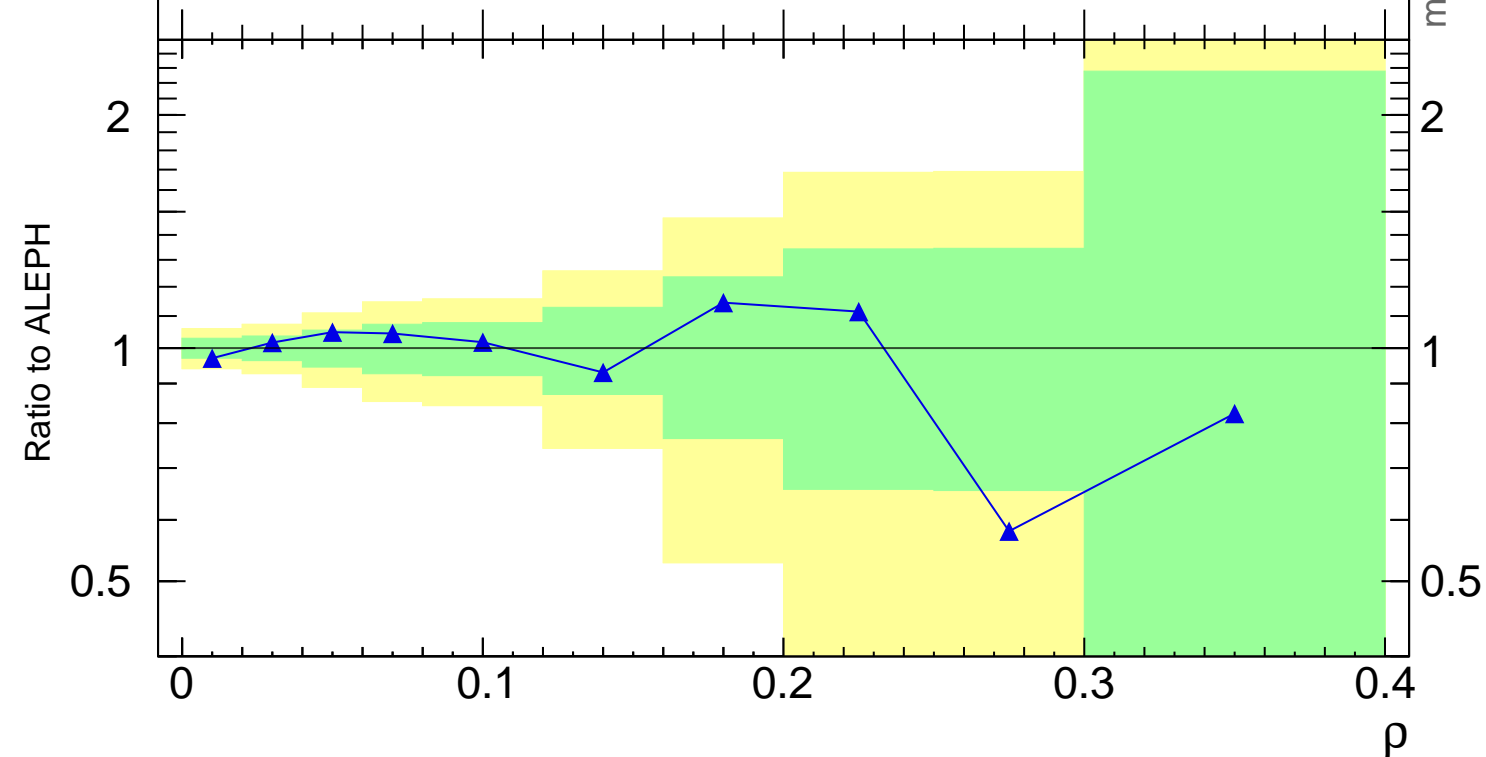

189 GeV ee

γ^*/Z (Hadronic)

■ ALEPH
▲ Pythia 8.150 default

ALEPH_2004_S5765862

Rivet 3.1.0, 7.6M events
mcplots.cern.ch [arXiv:1306.3436]