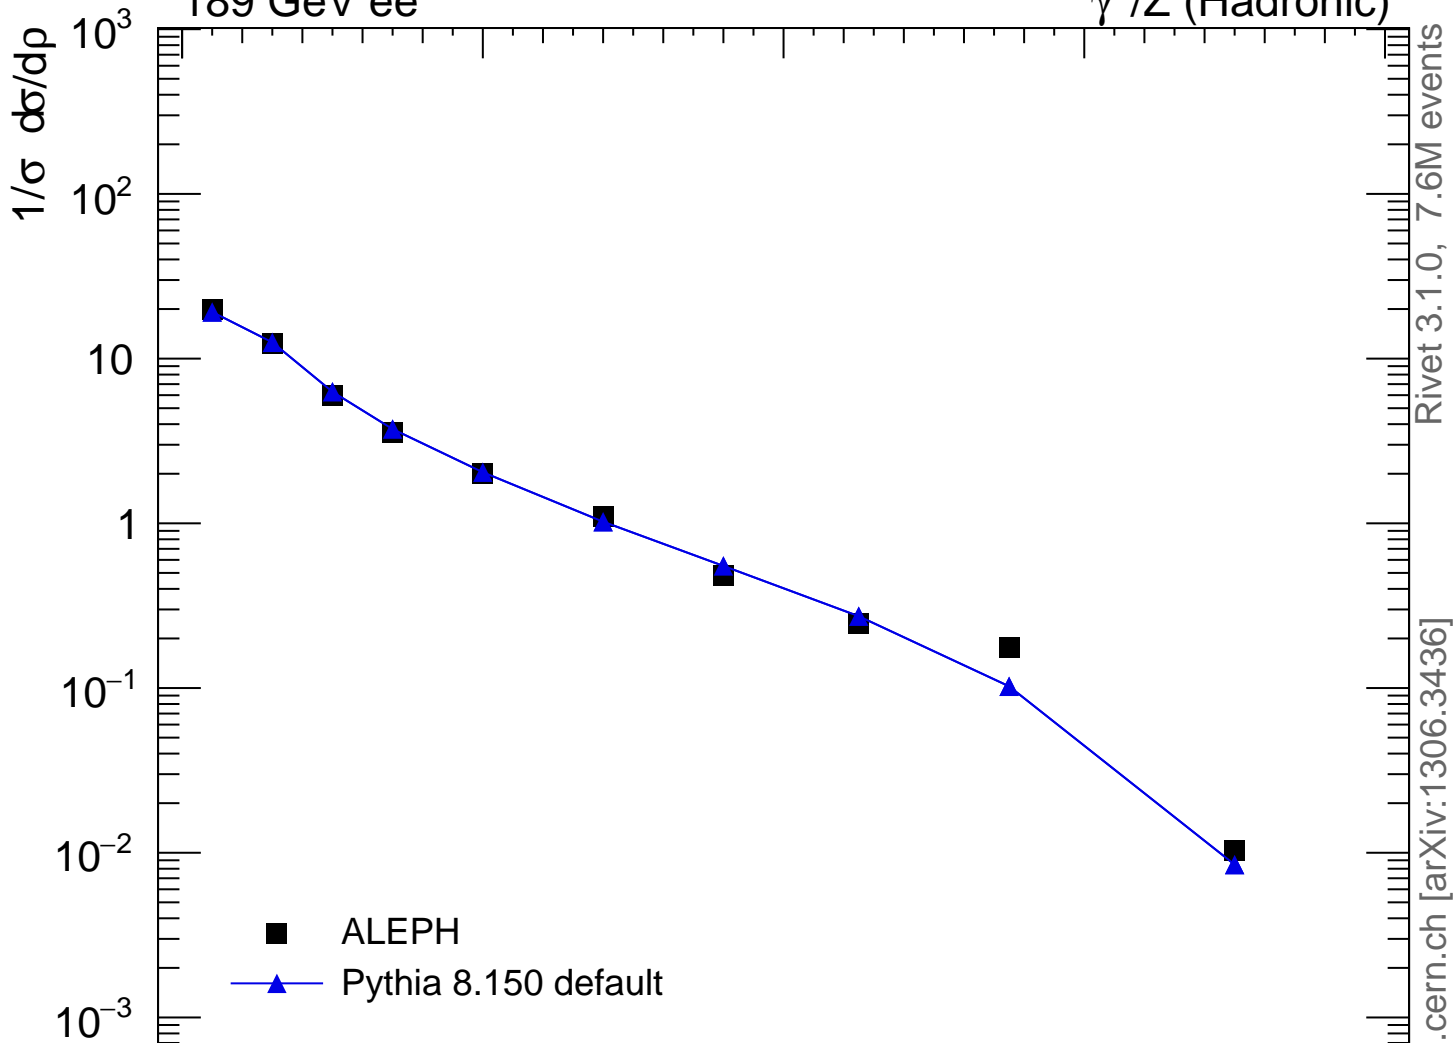

189 GeV ee

γ^*/Z (Hadronic)

■ ALEPH
▲ Pythia 8.150 default

ALEPH_2004_S5765862

Rivet 3.1.0, 7.6M events
mcplots.cern.ch [arXiv:1306.3436]