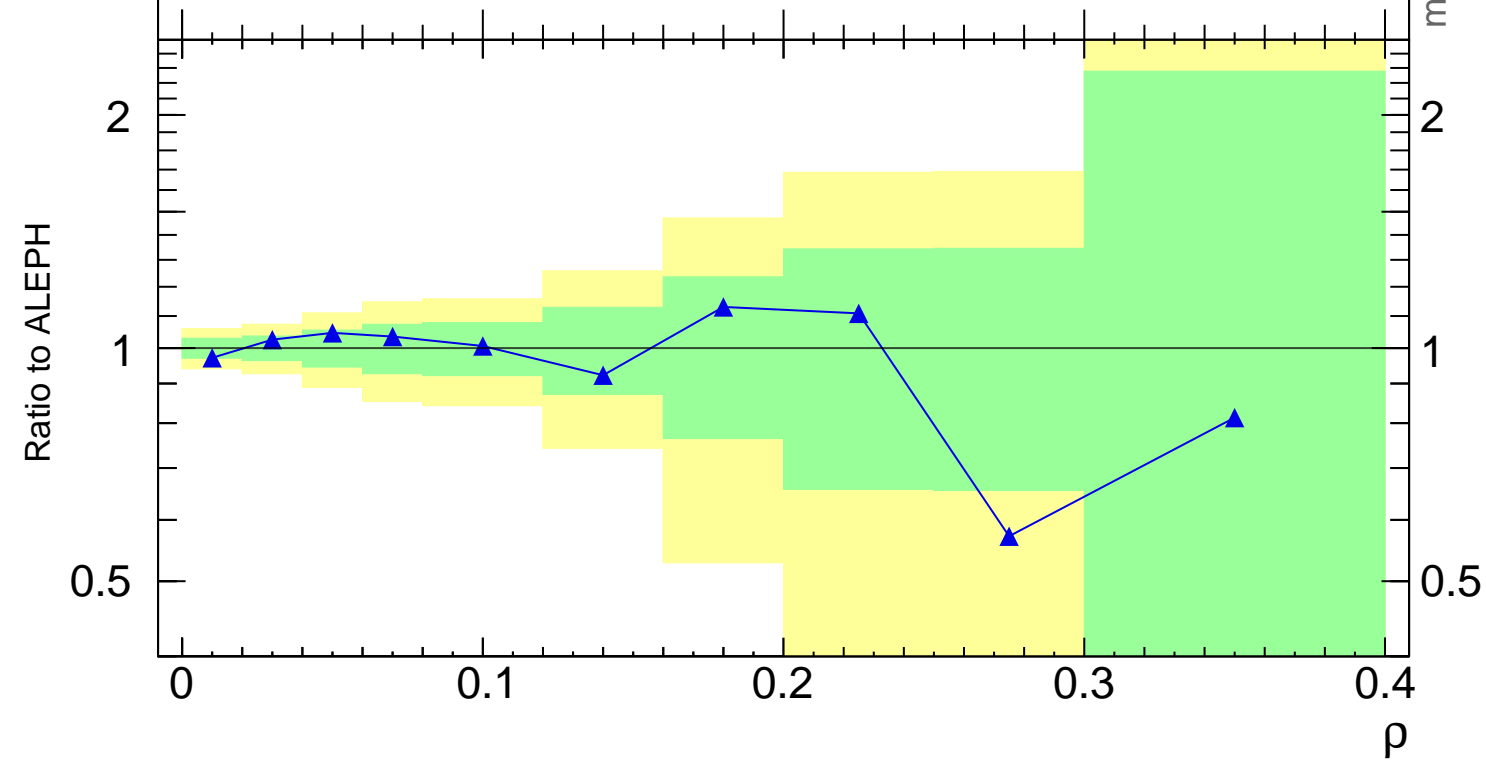

189 GeV ee

γ^*/Z (Hadronic)

■ ALEPH
▲ Pythia 8.108.p1 default

ALEPH_2004_S5765862

Rivet 3.1.0, 7.5M events
mcplots.cern.ch [arXiv:1306.3436]