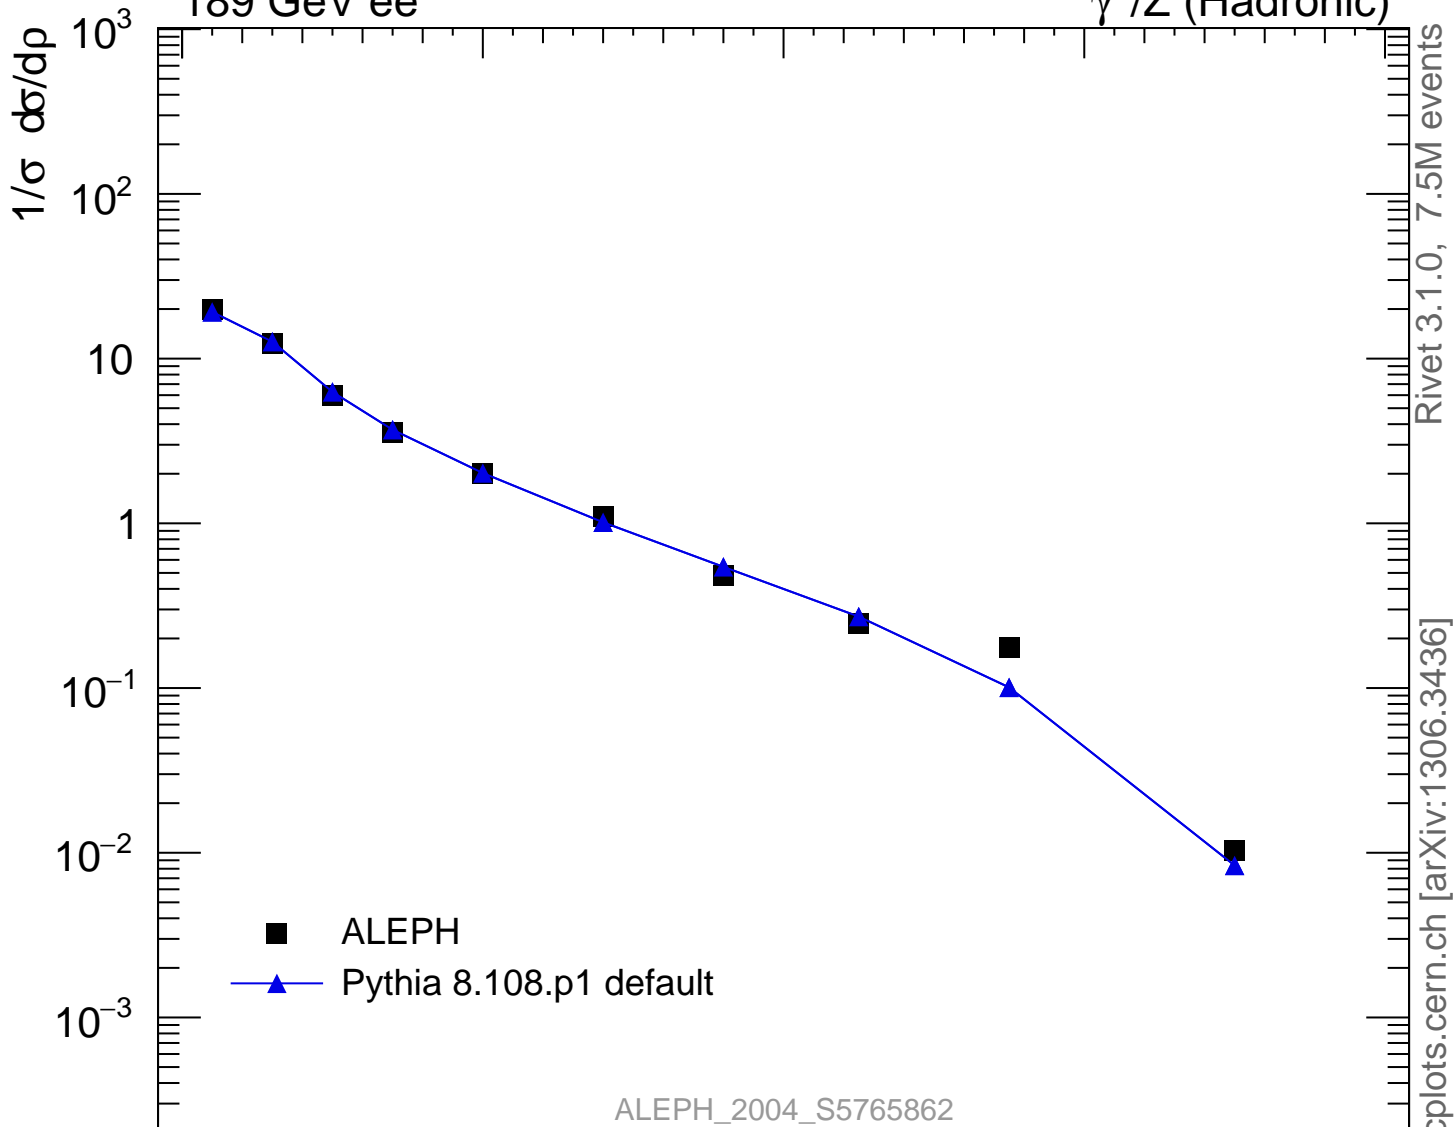

189 GeV ee

γ^*/Z (Hadronic)

■ ALEPH
▲ Pythia 8.108.p1 default

ALEPH_2004_S5765862

Rivet 3.1.0, 7.5M events
mcplots.cern.ch [arXiv:1306.3436]