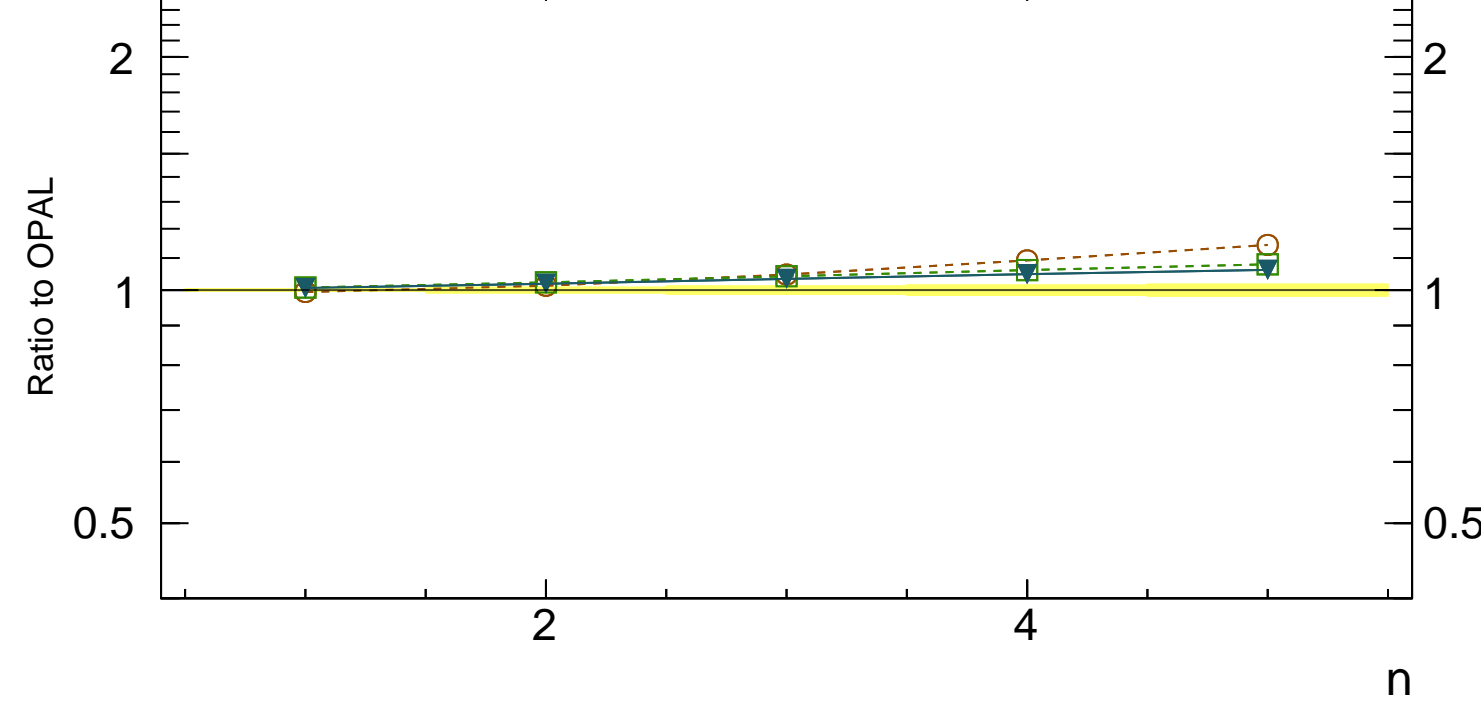

Moments of M_L

Rivet 3.1.0, ≥ 5.6M events

mcplots.cern.ch (arXiv:1306.3436)