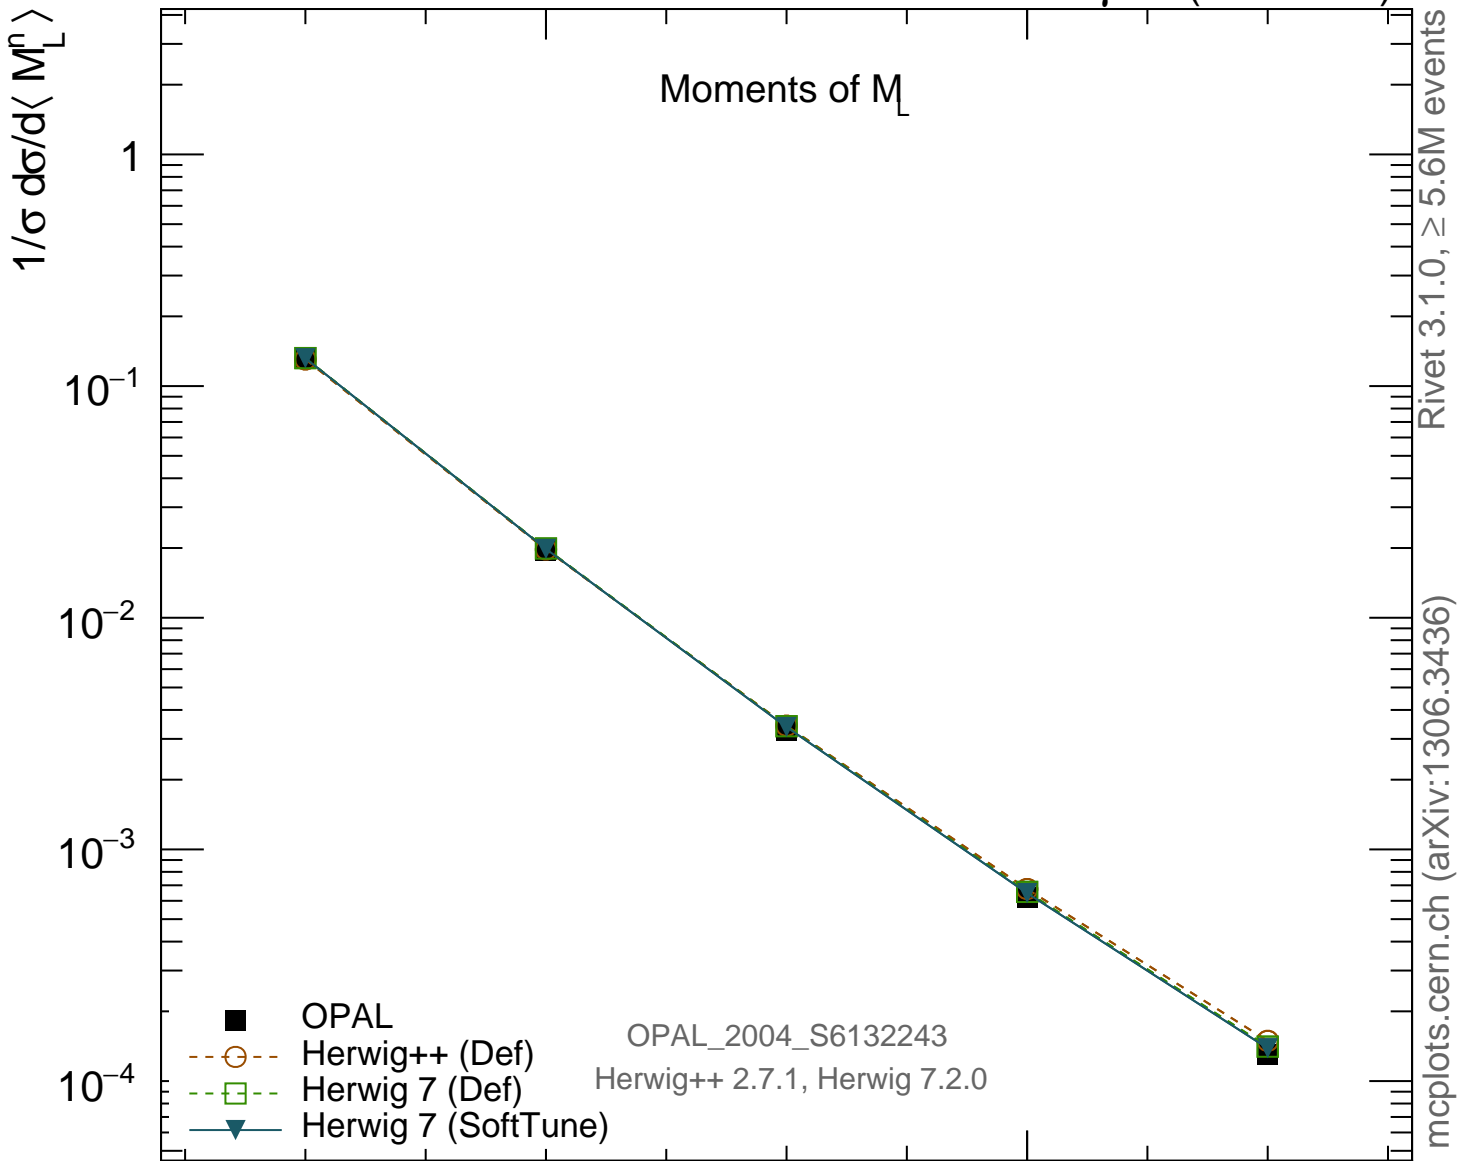

Moments of M_L

Rivet 3.1.0, ≥ 5.6M events

mcplots.cern.ch (arXiv:1306.3436)