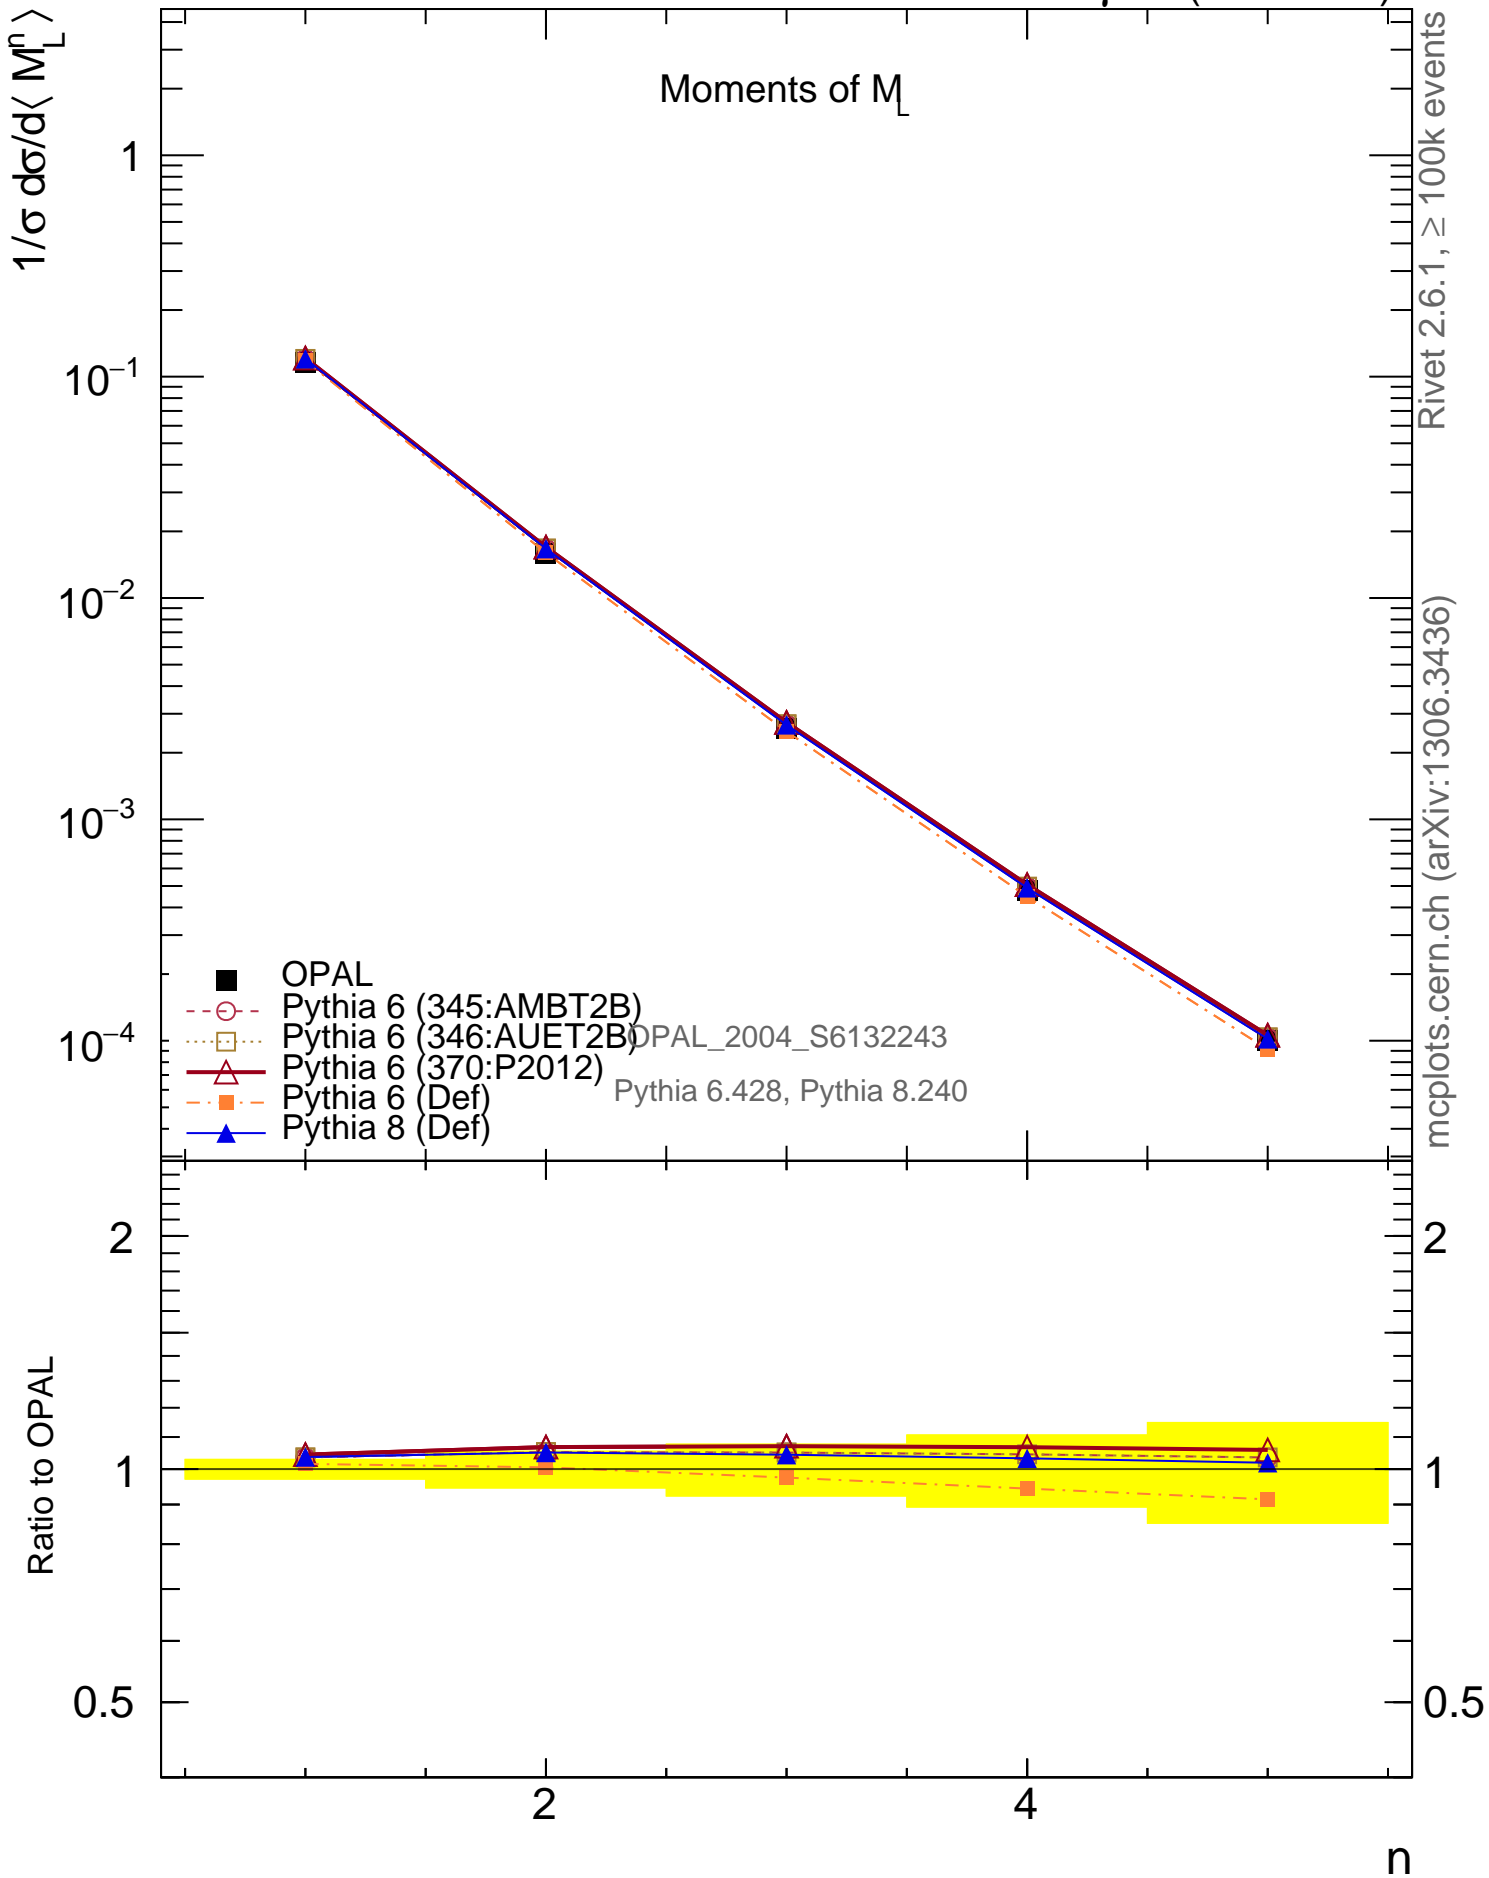

Moments of M_L

Rivet 2.6.1, $\geq 100k$ events
mcplots.cern.ch (arXiv:1306.3436)