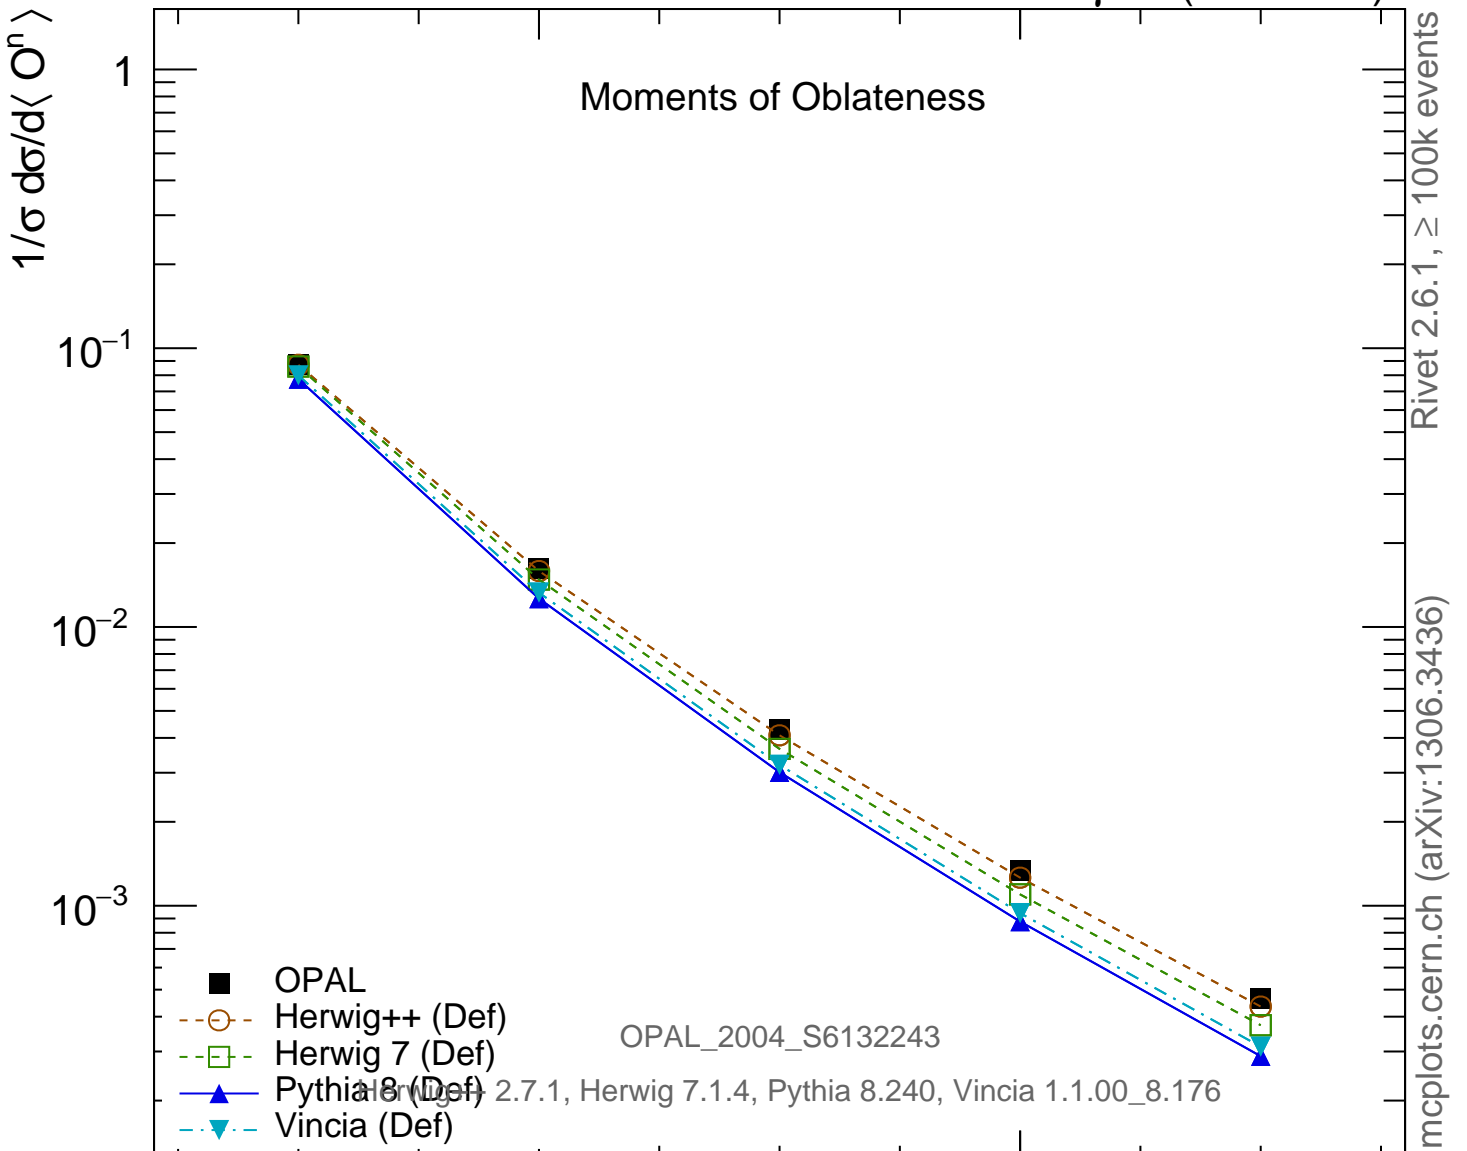

Moments of Oblateness

Rivet 2.6.1, $\geq 100k$ events
mcplots.cern.ch (arXiv:1306.3436)