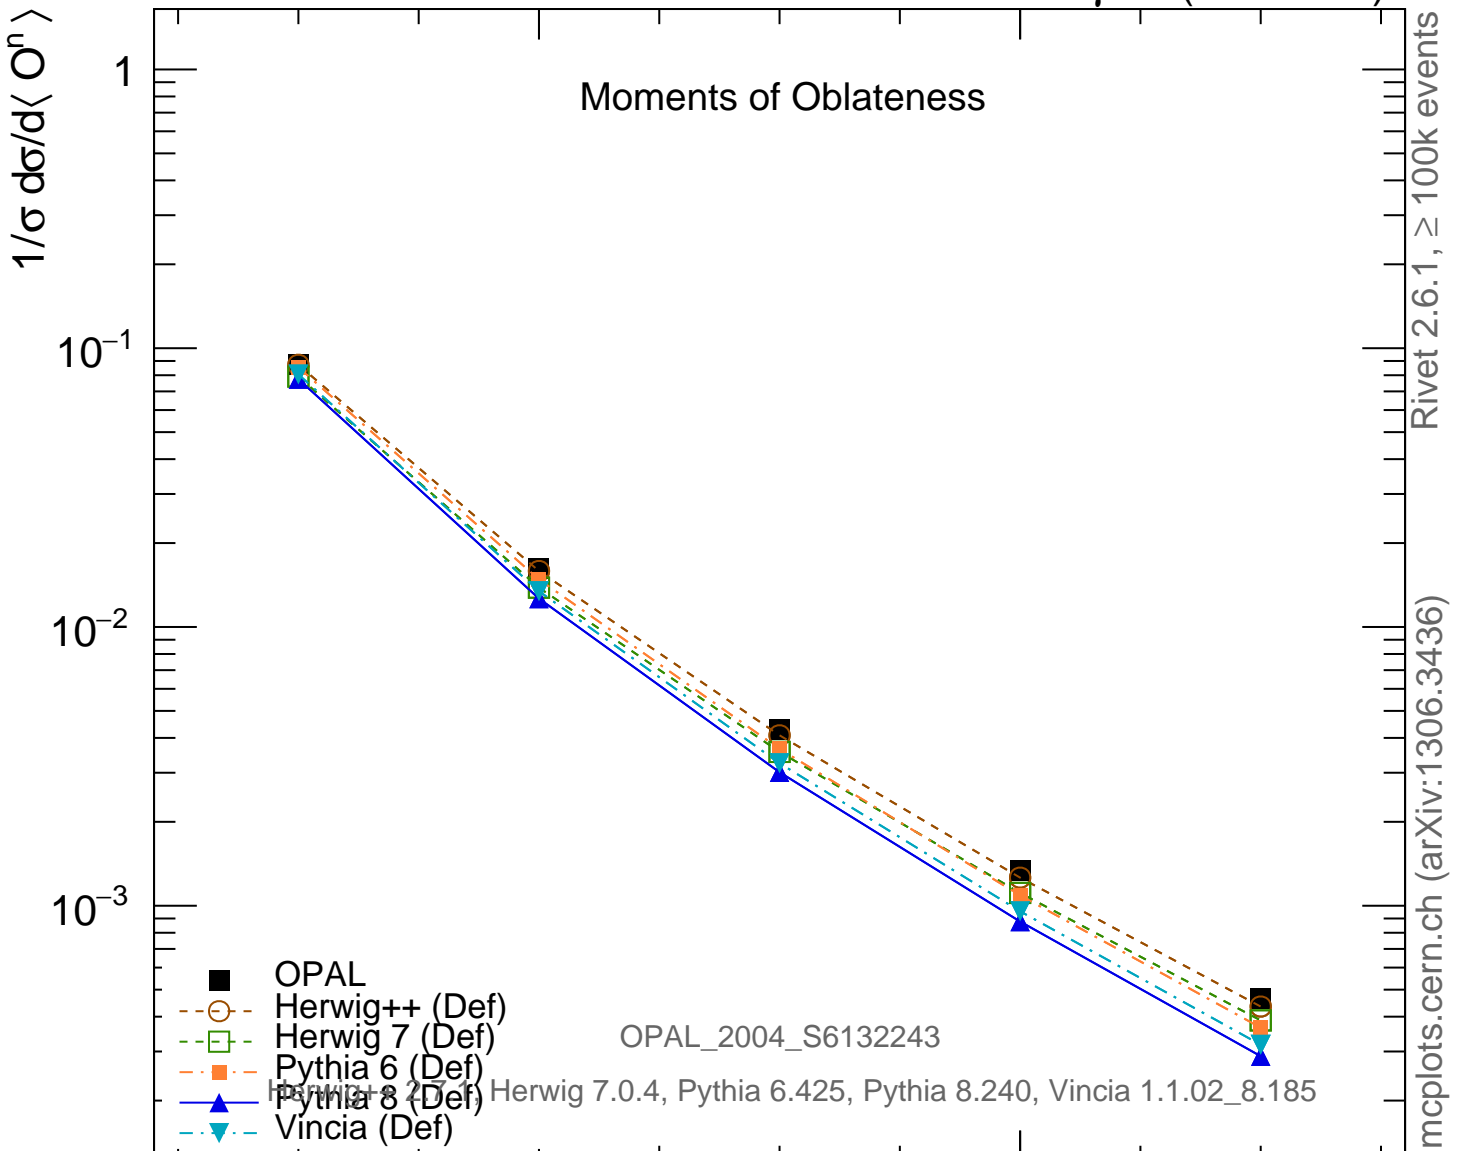

Moments of Oblateness

Rivet 2.6.1,  $\geq 100k$  events  
 mcplots.cern.ch (arXiv:1306.3436)