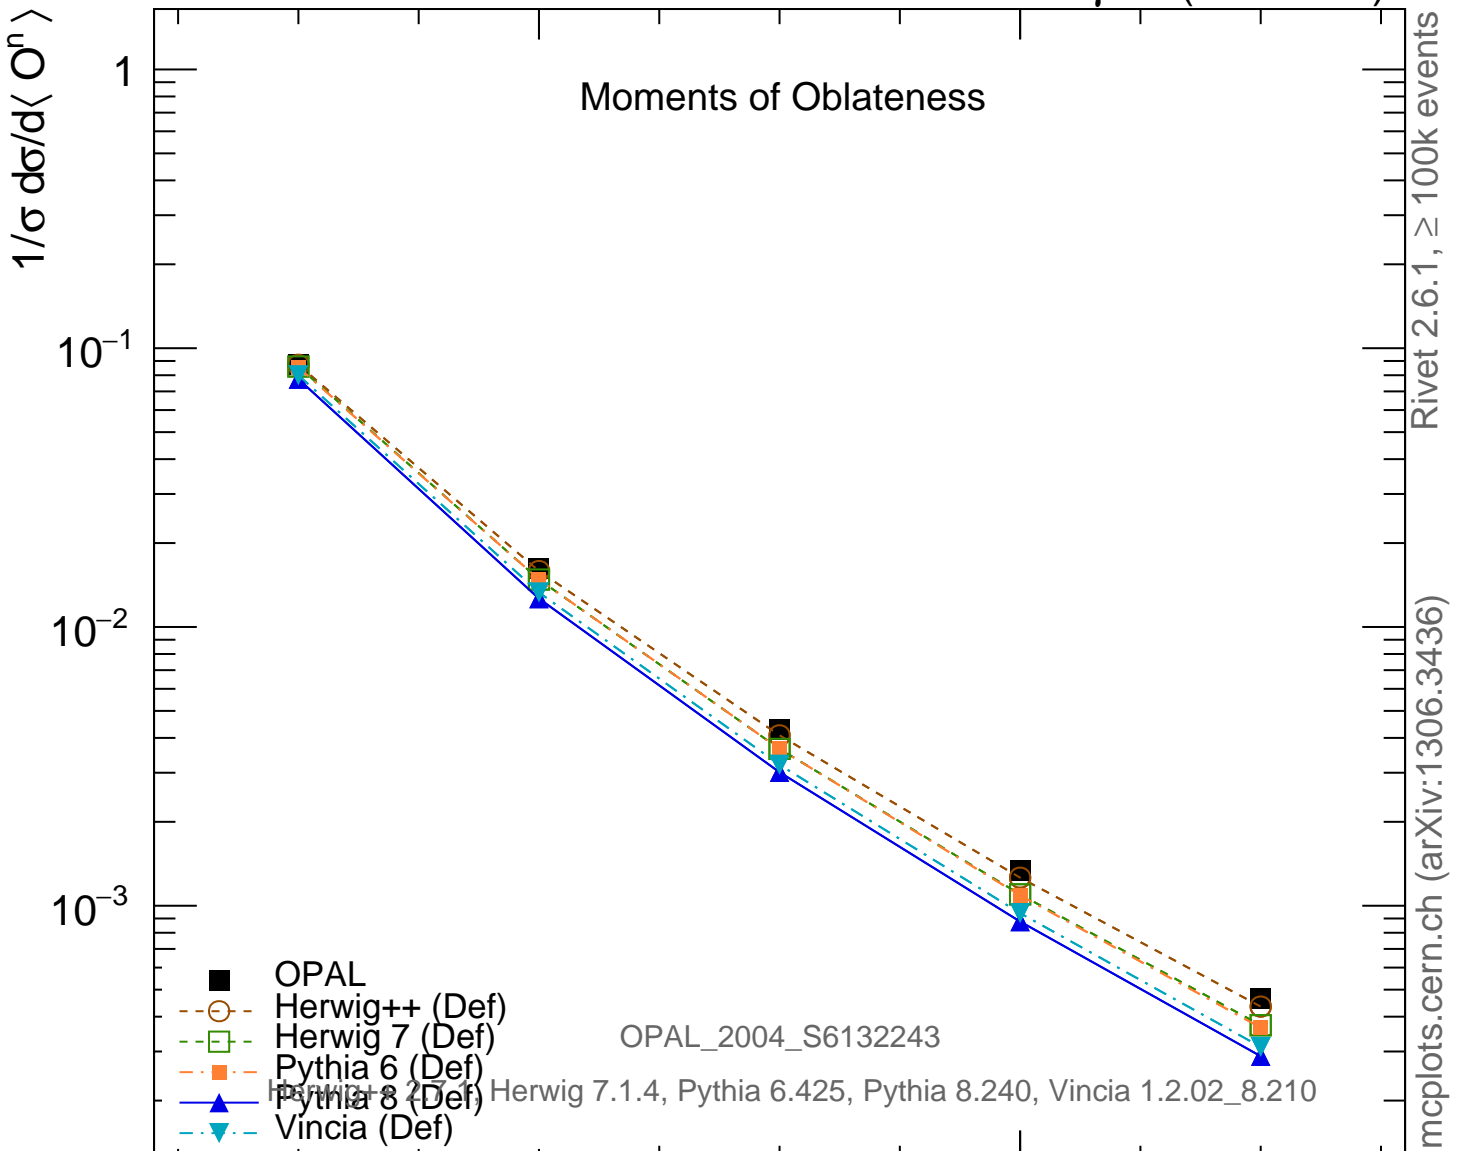

Moments of Oblateness

Rivet 2.6.1, ≥ 100k events
mcplots.cern.ch (arXiv:1306.3436)