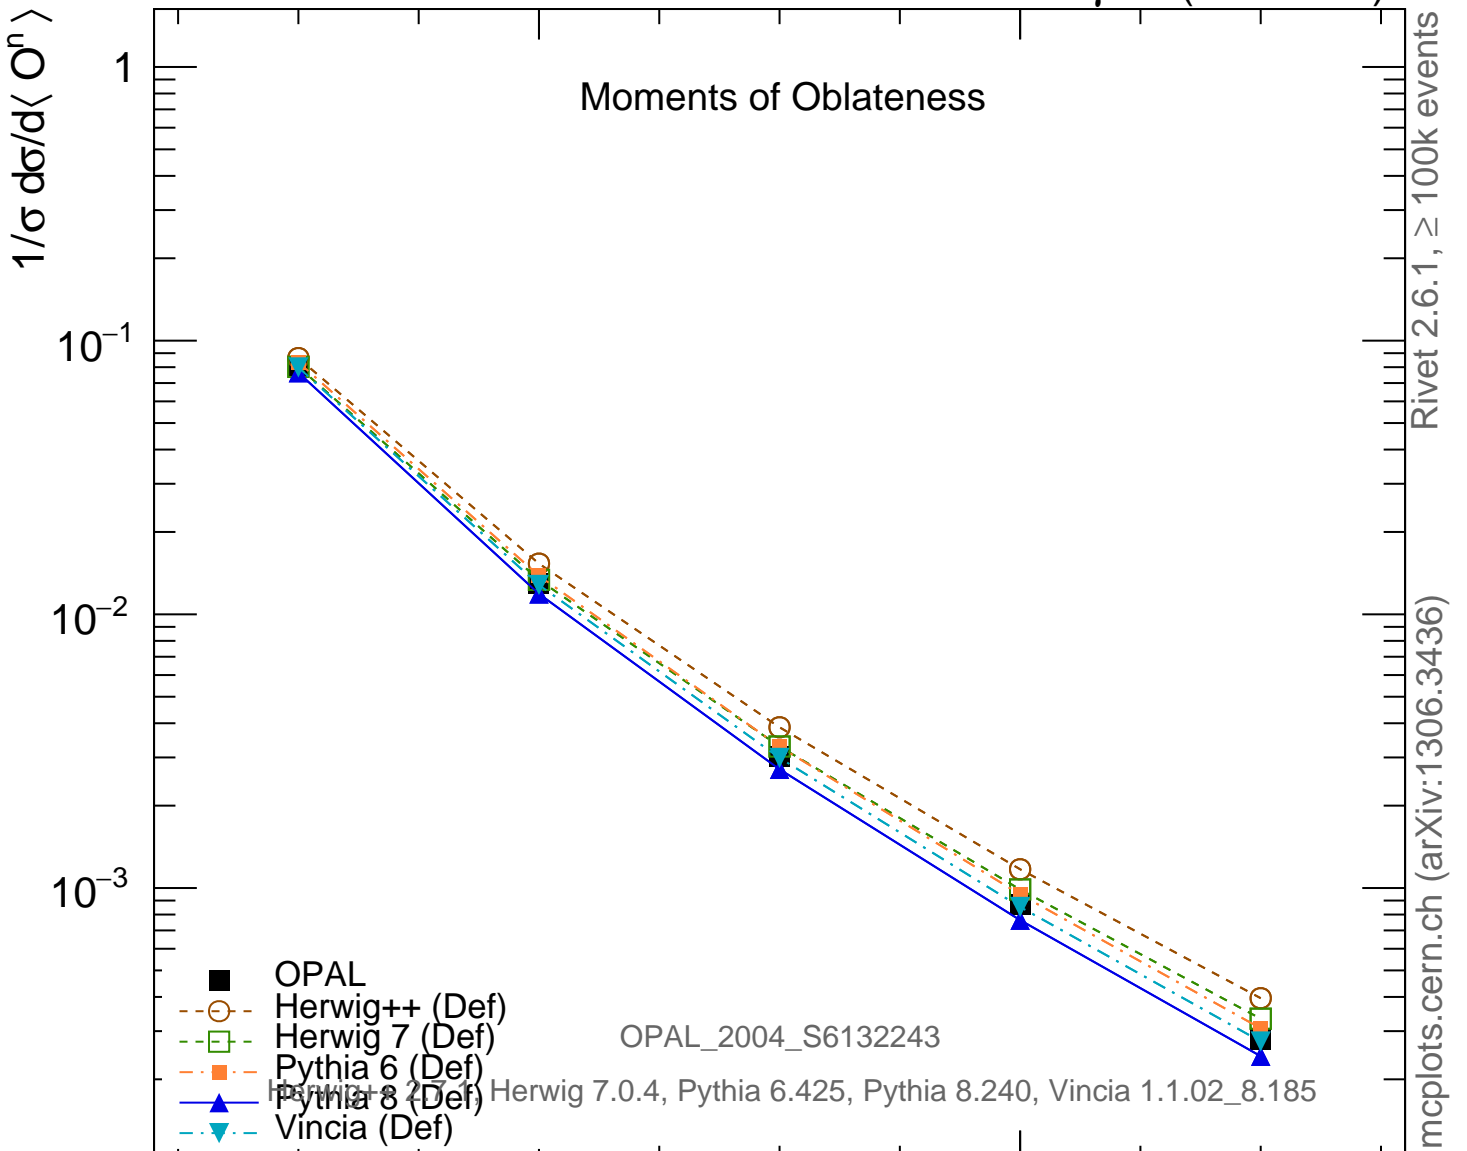

Moments of Oblateness

Rivet 2.6.1, $\geq 100k$ events
 mcplots.cern.ch (arXiv:1306.3436)