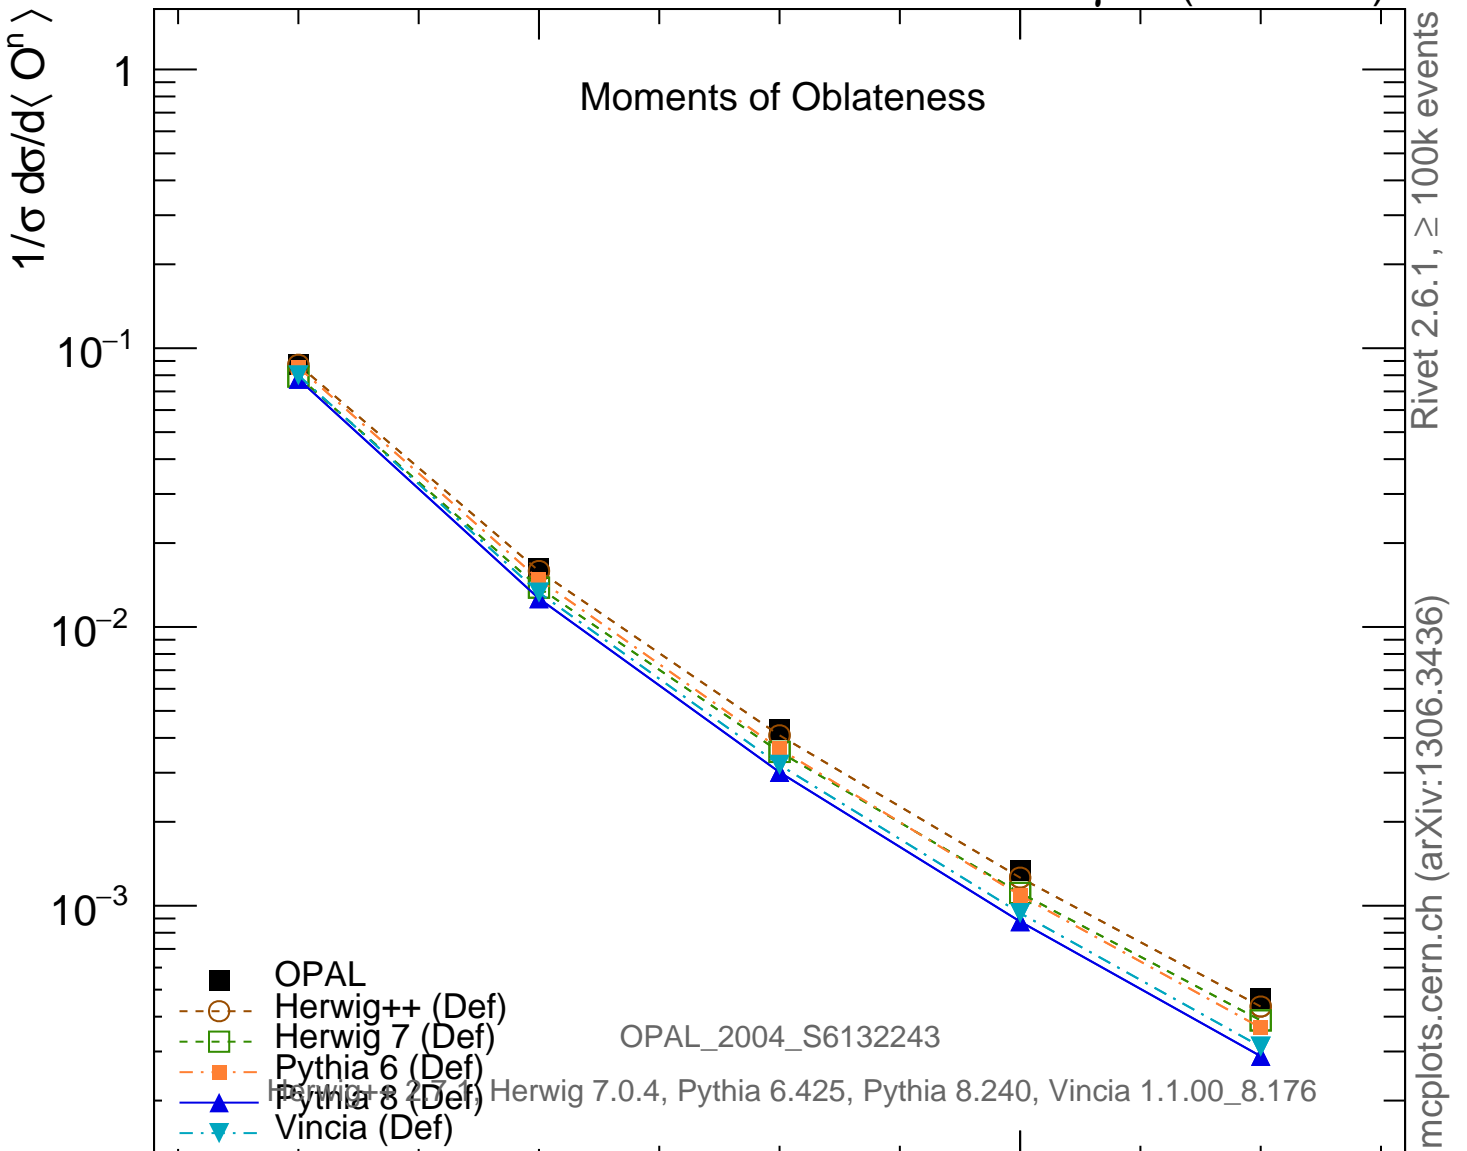

Moments of Oblateness

Rivet 2.6.1, ≥ 100k events
mcplots.cern.ch (arXiv:1306.3436)