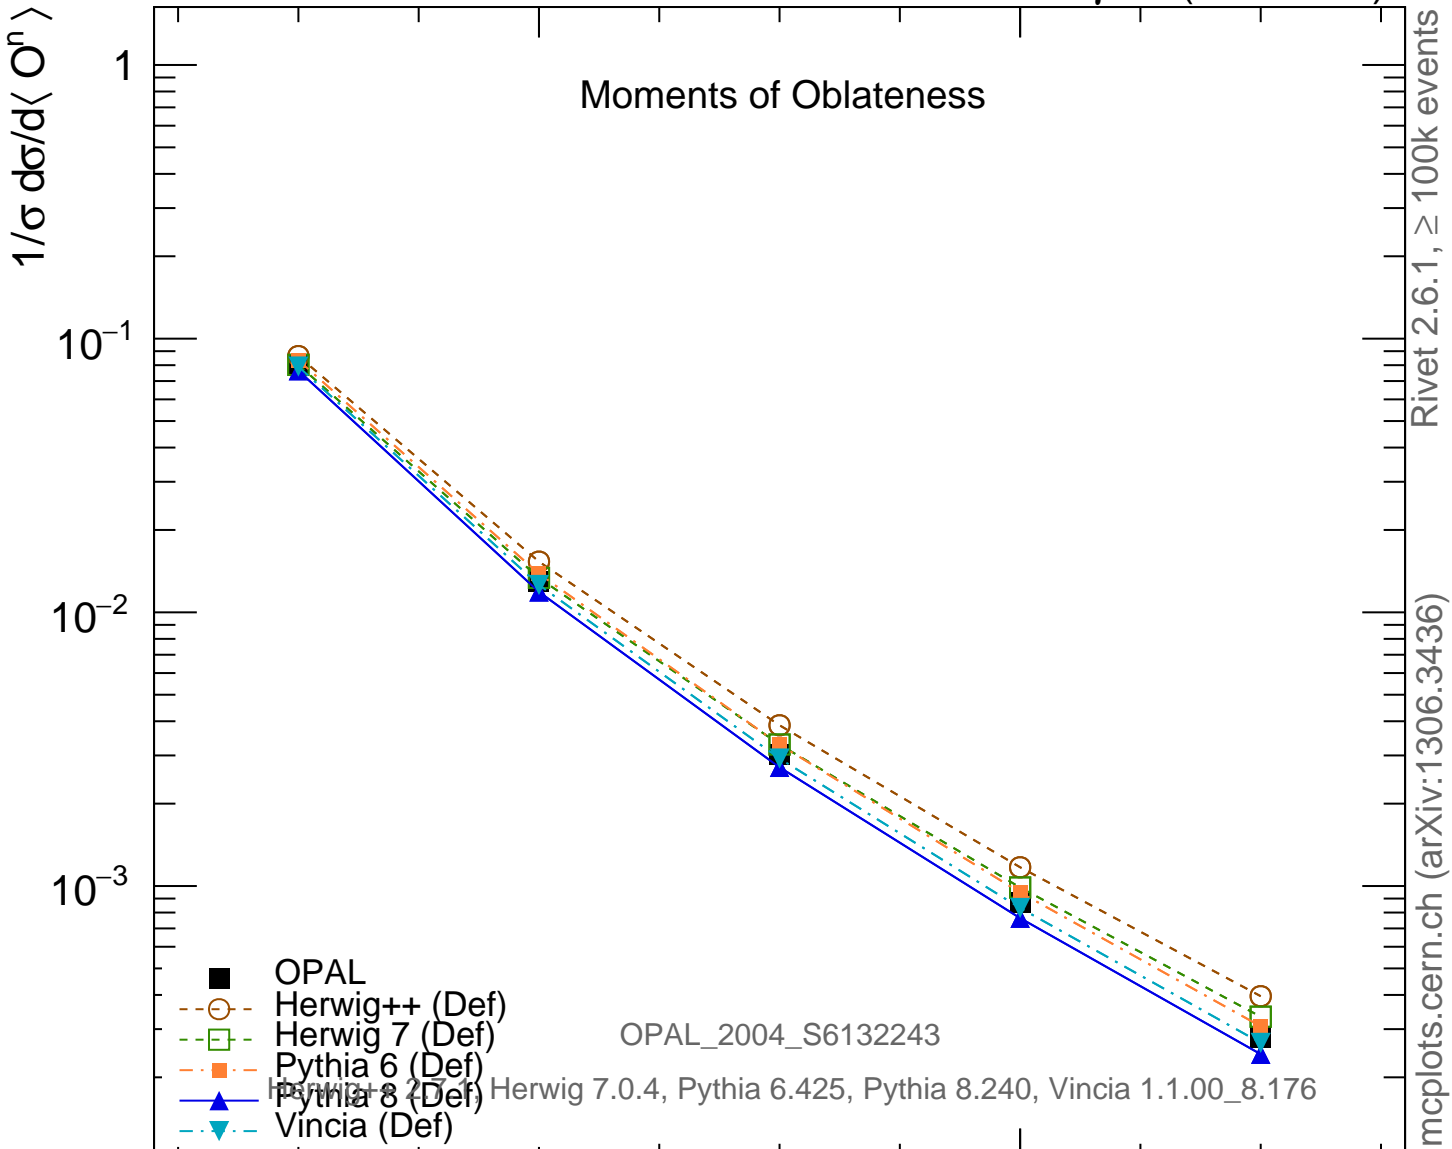

Moments of Oblateness

Rivet 2.6.1, ≥ 100k events  
mcplots.cern.ch (arXiv:1306.3436)