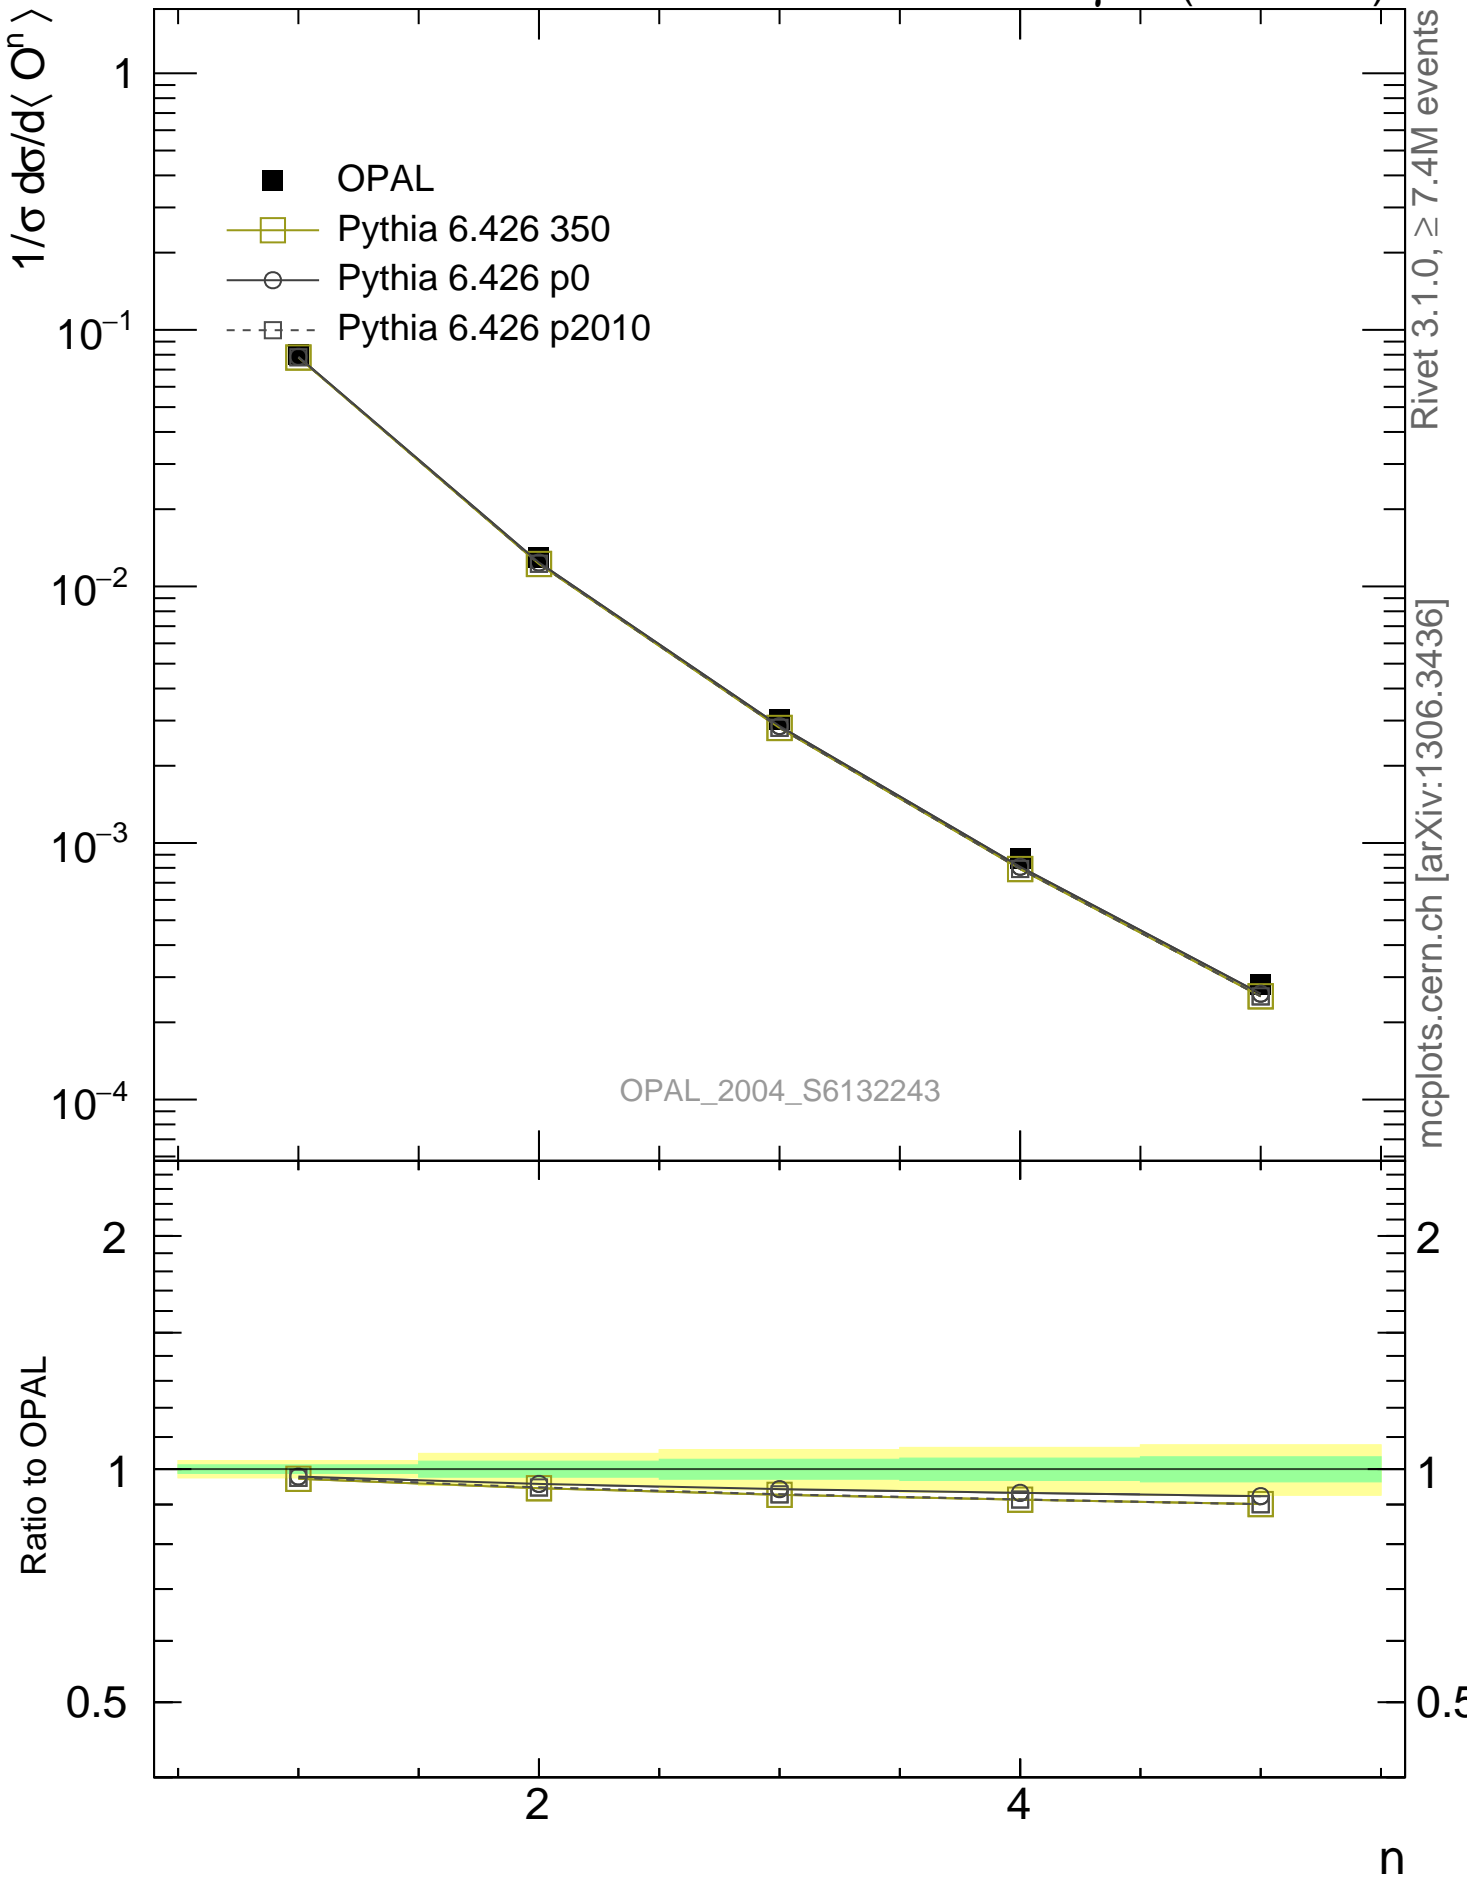

91 GeV ee

γ^*/Z (Hadronic)

- OPAL
- Pythia 6.426 350
- Pythia 6.426 p0
- Pythia 6.426 p2010

OPAL_2004_S6132243

Rivet 3.1.0, ≥ 7.4M events
mcplots.cern.ch [arXiv:1306.3436]

n