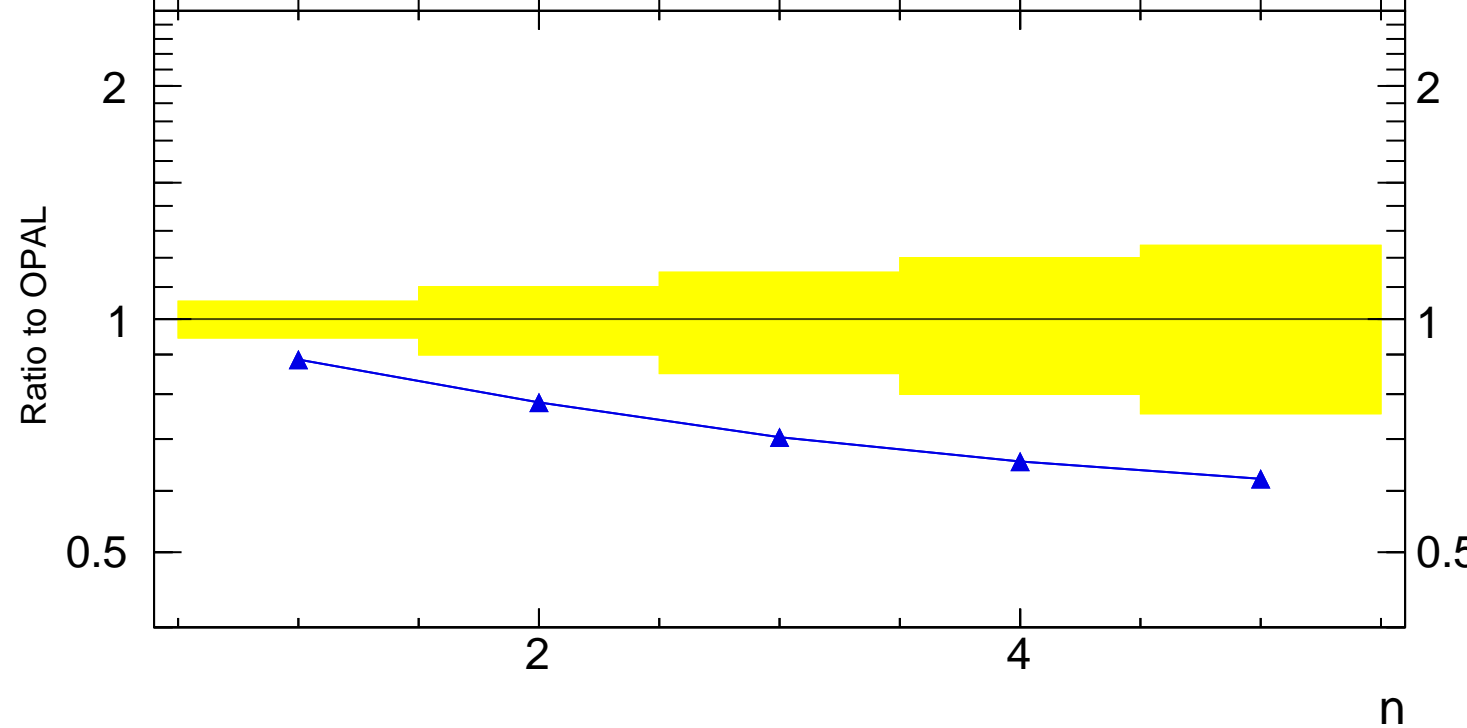

Moments of Oblateness

Rivet 2.6.1, ≥ 100k events  
mcplots.cern.ch (arXiv:1306.3436)

■ OPAL

▲ Pythia 8 (Def)

OPAL\_2004\_S6132243

Pythia 8.240