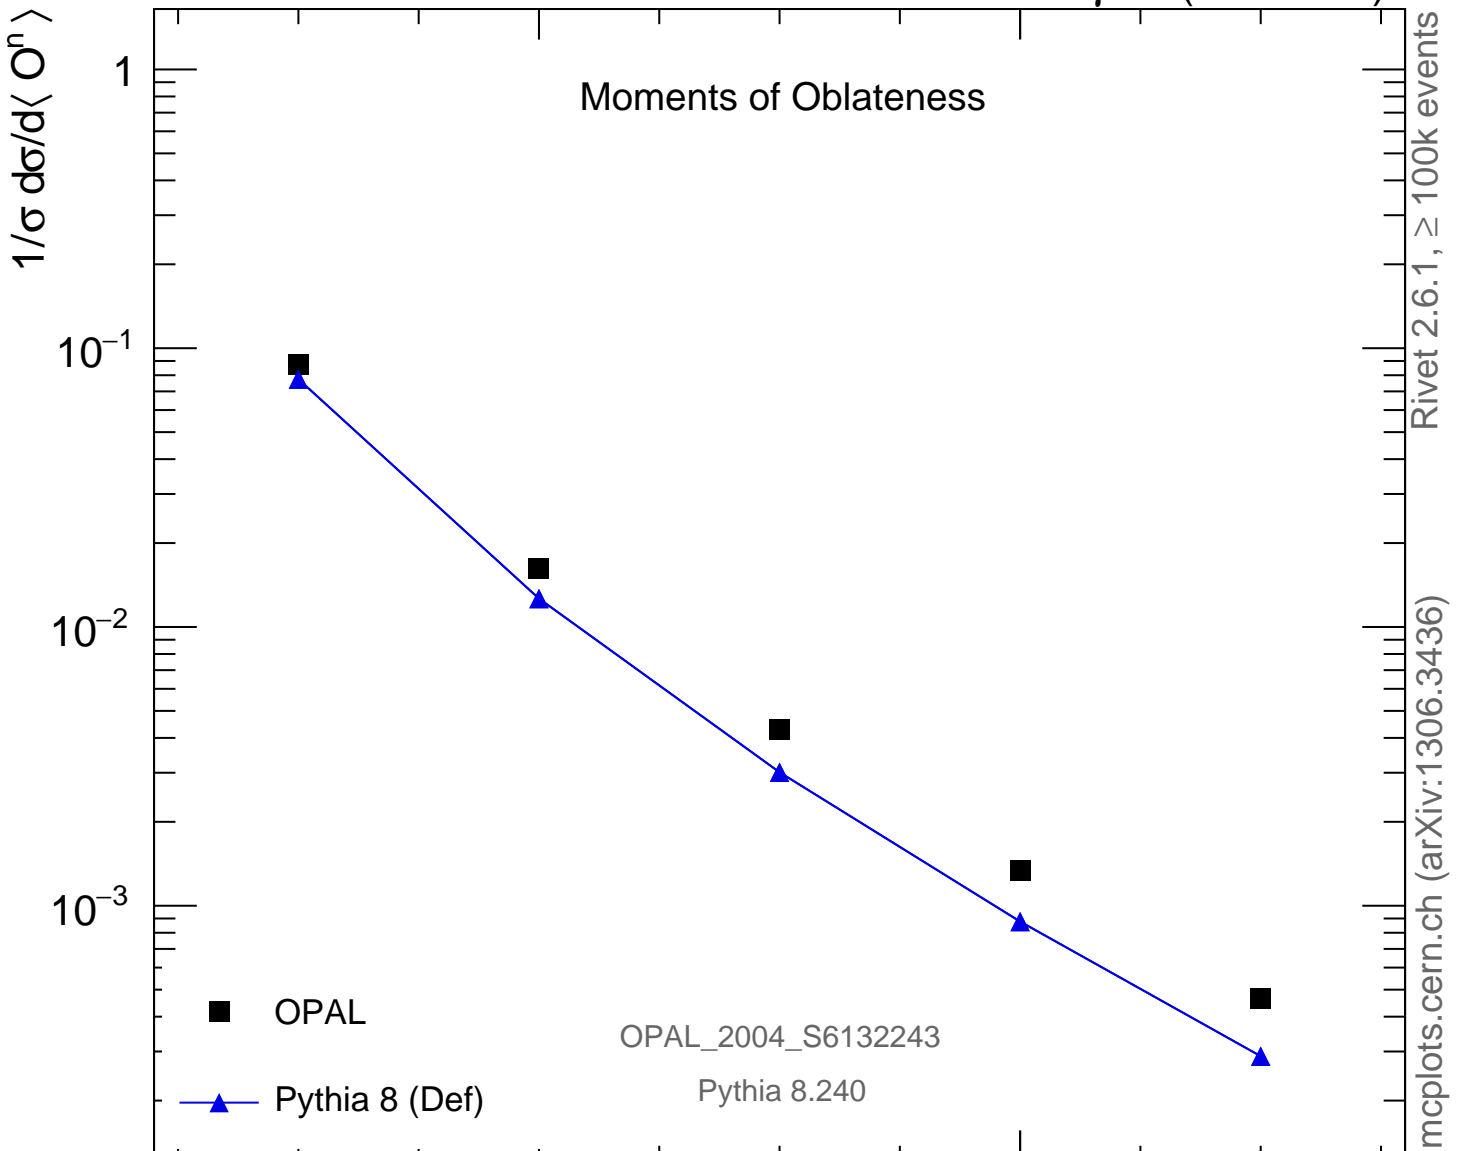

Moments of Oblateness

Rivet 2.6.1, ≥ 100k events  
mcplots.cern.ch (arXiv:1306.3436)

■ OPAL

▲ Pythia 8 (Def)

OPAL\_2004\_S6132243

Pythia 8.240