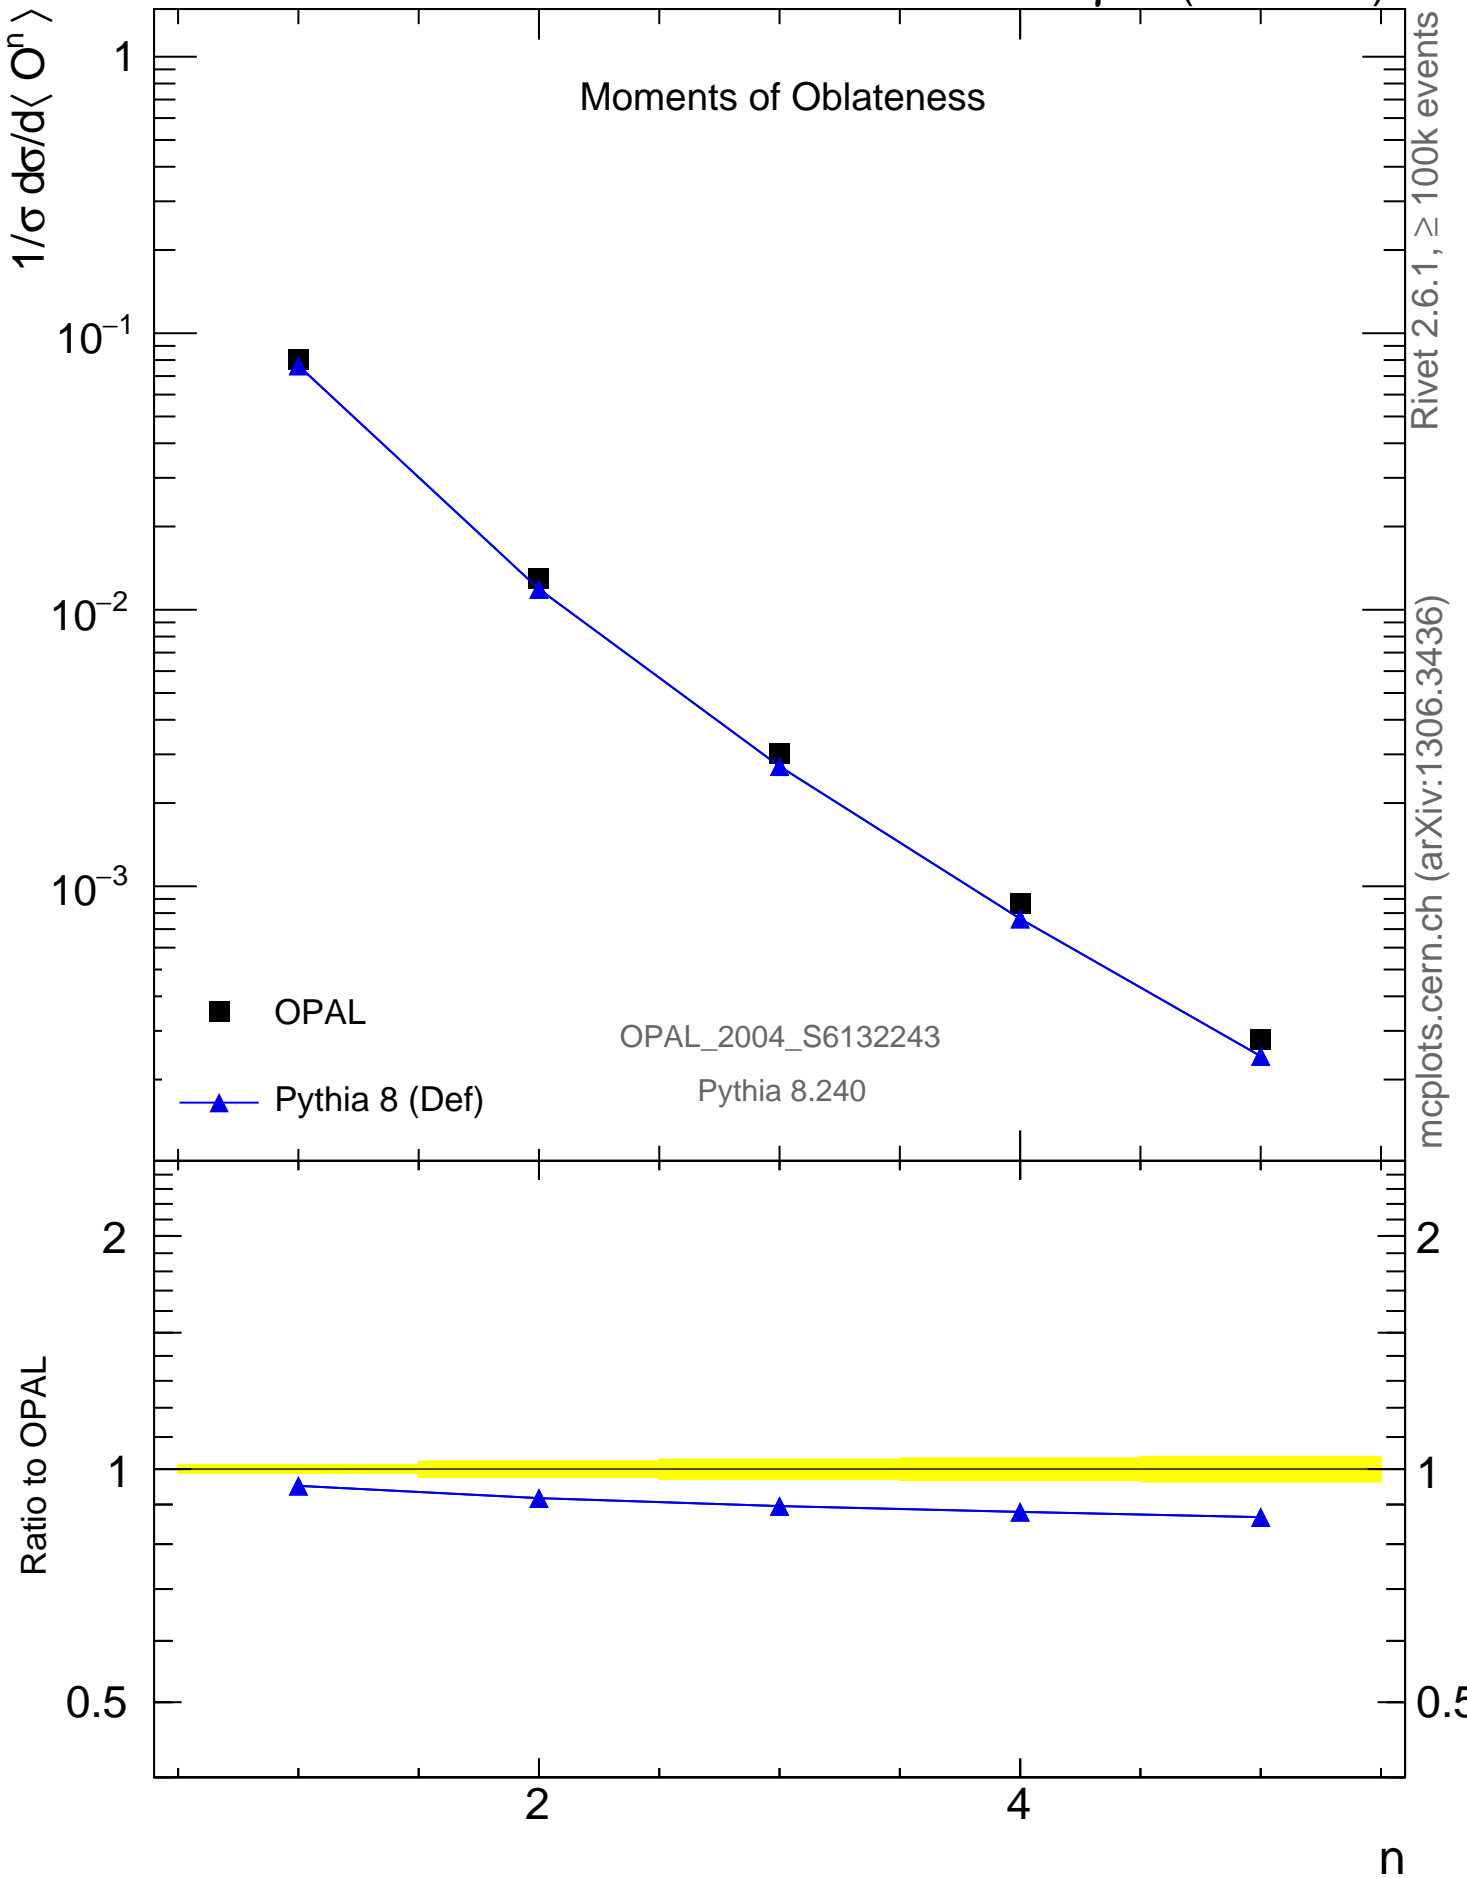

Moments of Oblateness

■ OPAL

▲ Pythia 8 (Def)

OPAL_2004_S6132243

Pythia 8.240

Rivet 2.6.1, ≥ 100k events

mcplots.cern.ch (arXiv:1306.3436)