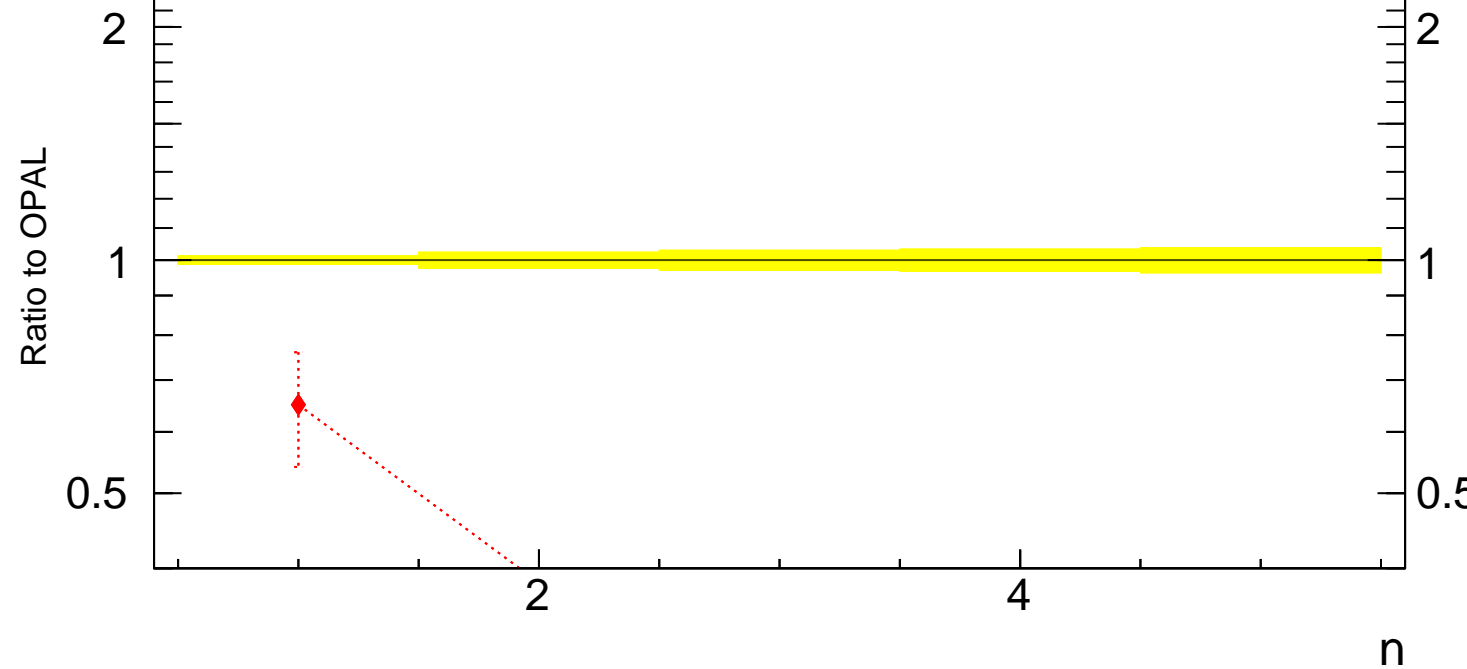

Moments of Oblateness

Rivet 2.6.1, $\geq 49k$ events
mcplots.cern.ch (arXiv:1306.3436)