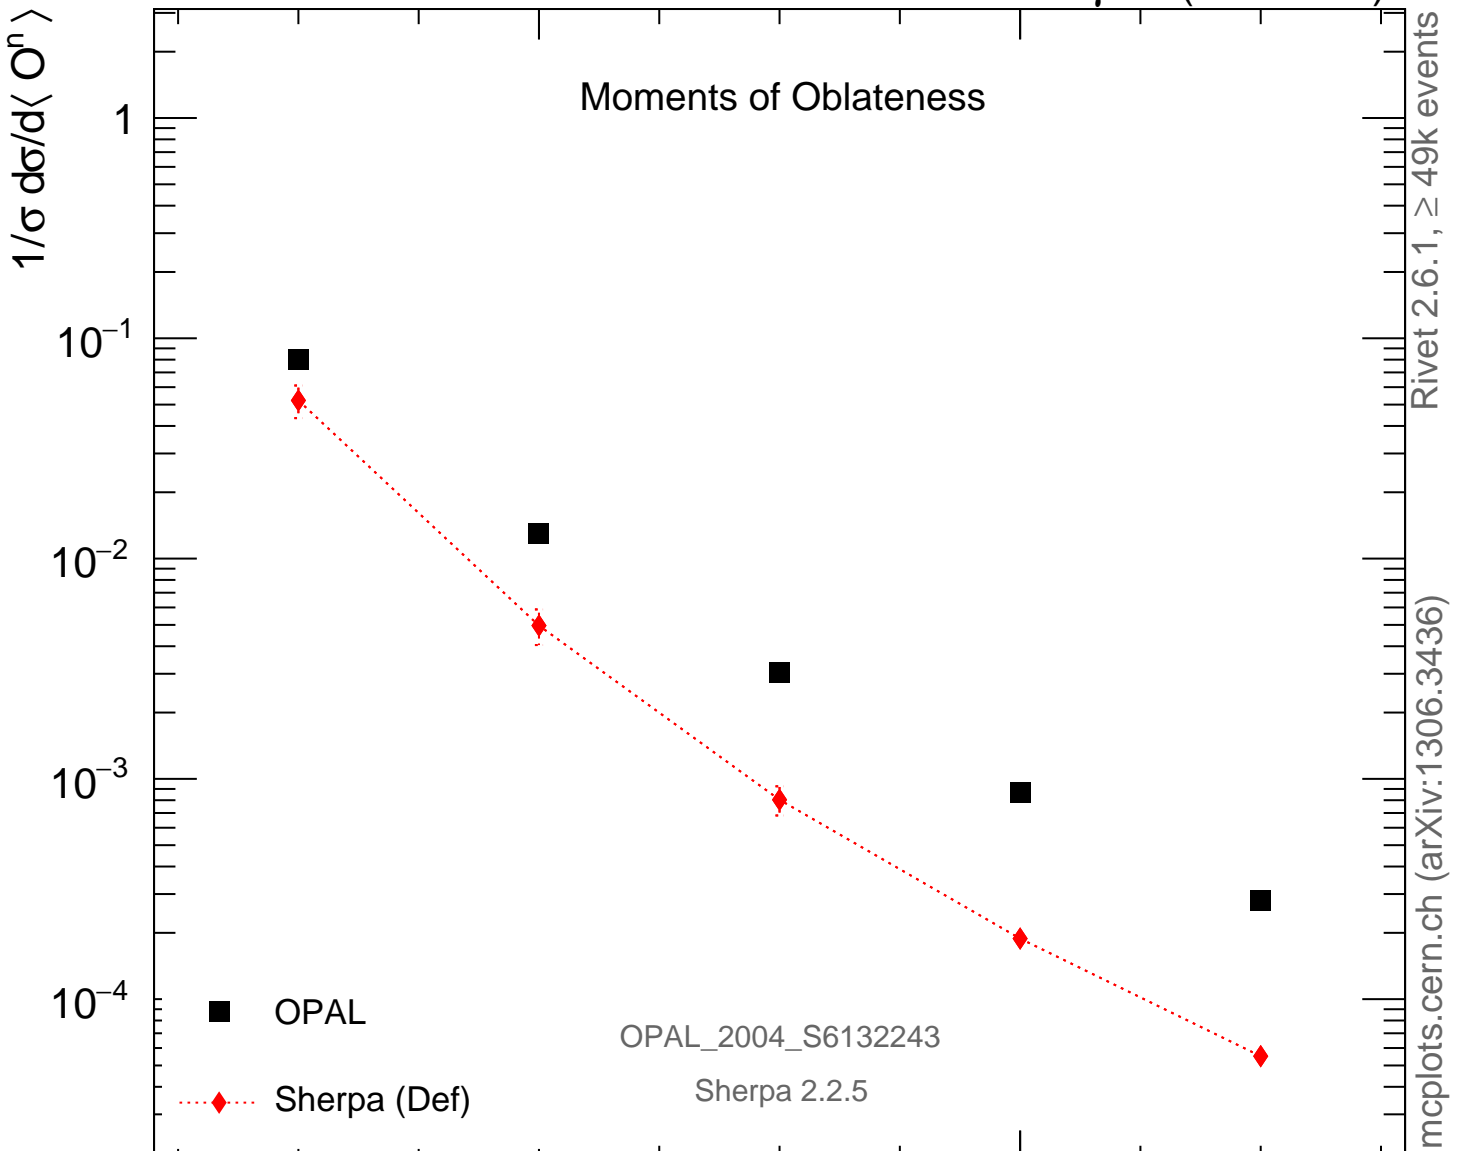

Moments of Oblateness

Rivet 2.6.1, $\geq 49k$ events
mcplots.cern.ch (arXiv:1306.3436)