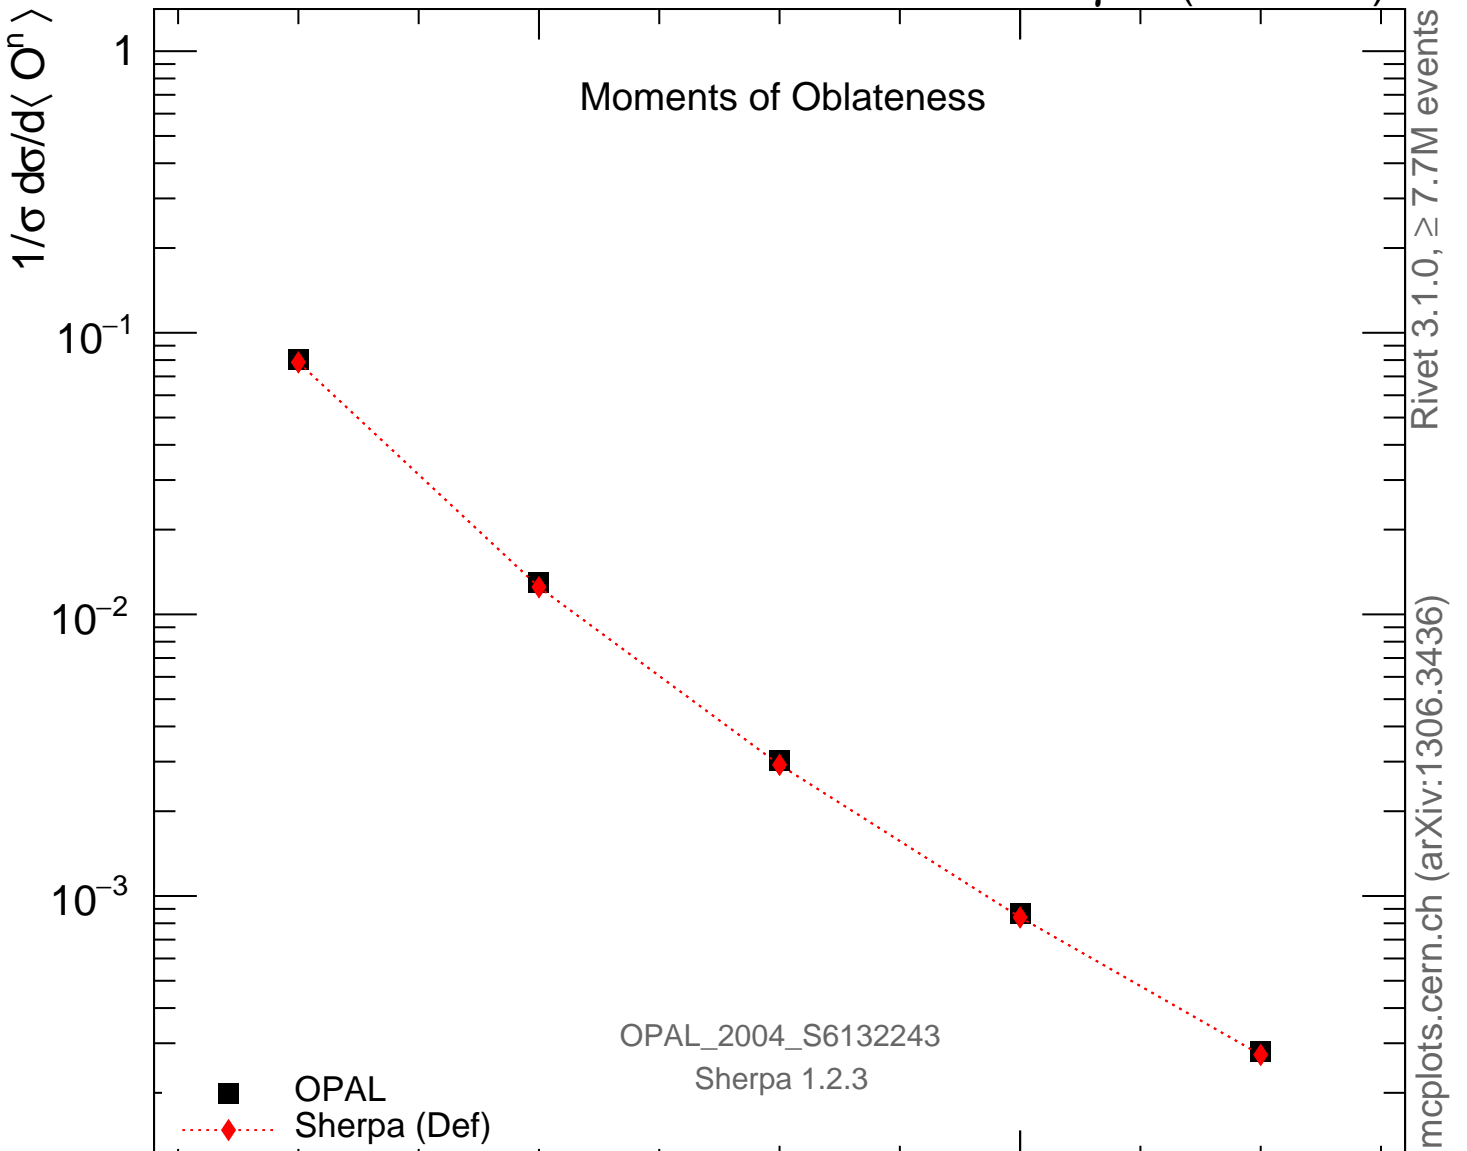

Moments of Oblateness

Rivet 3.1.0,  $\geq 7.7M$  events  
mcplots.cern.ch (arXiv:1306.3436)