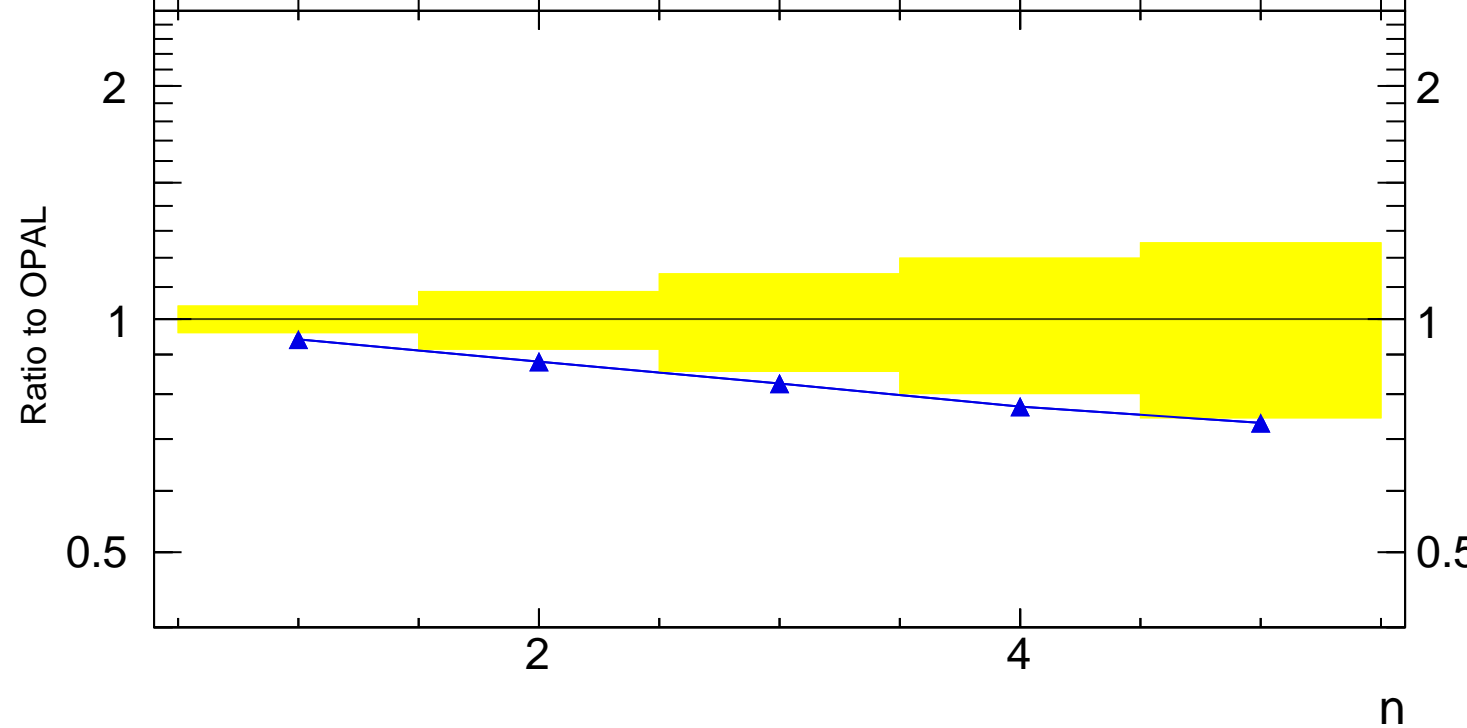

Moments of Oblateness

Rivet 2.6.1, $\geq 100k$ events
mcplots.cern.ch (arXiv:1306.3436)