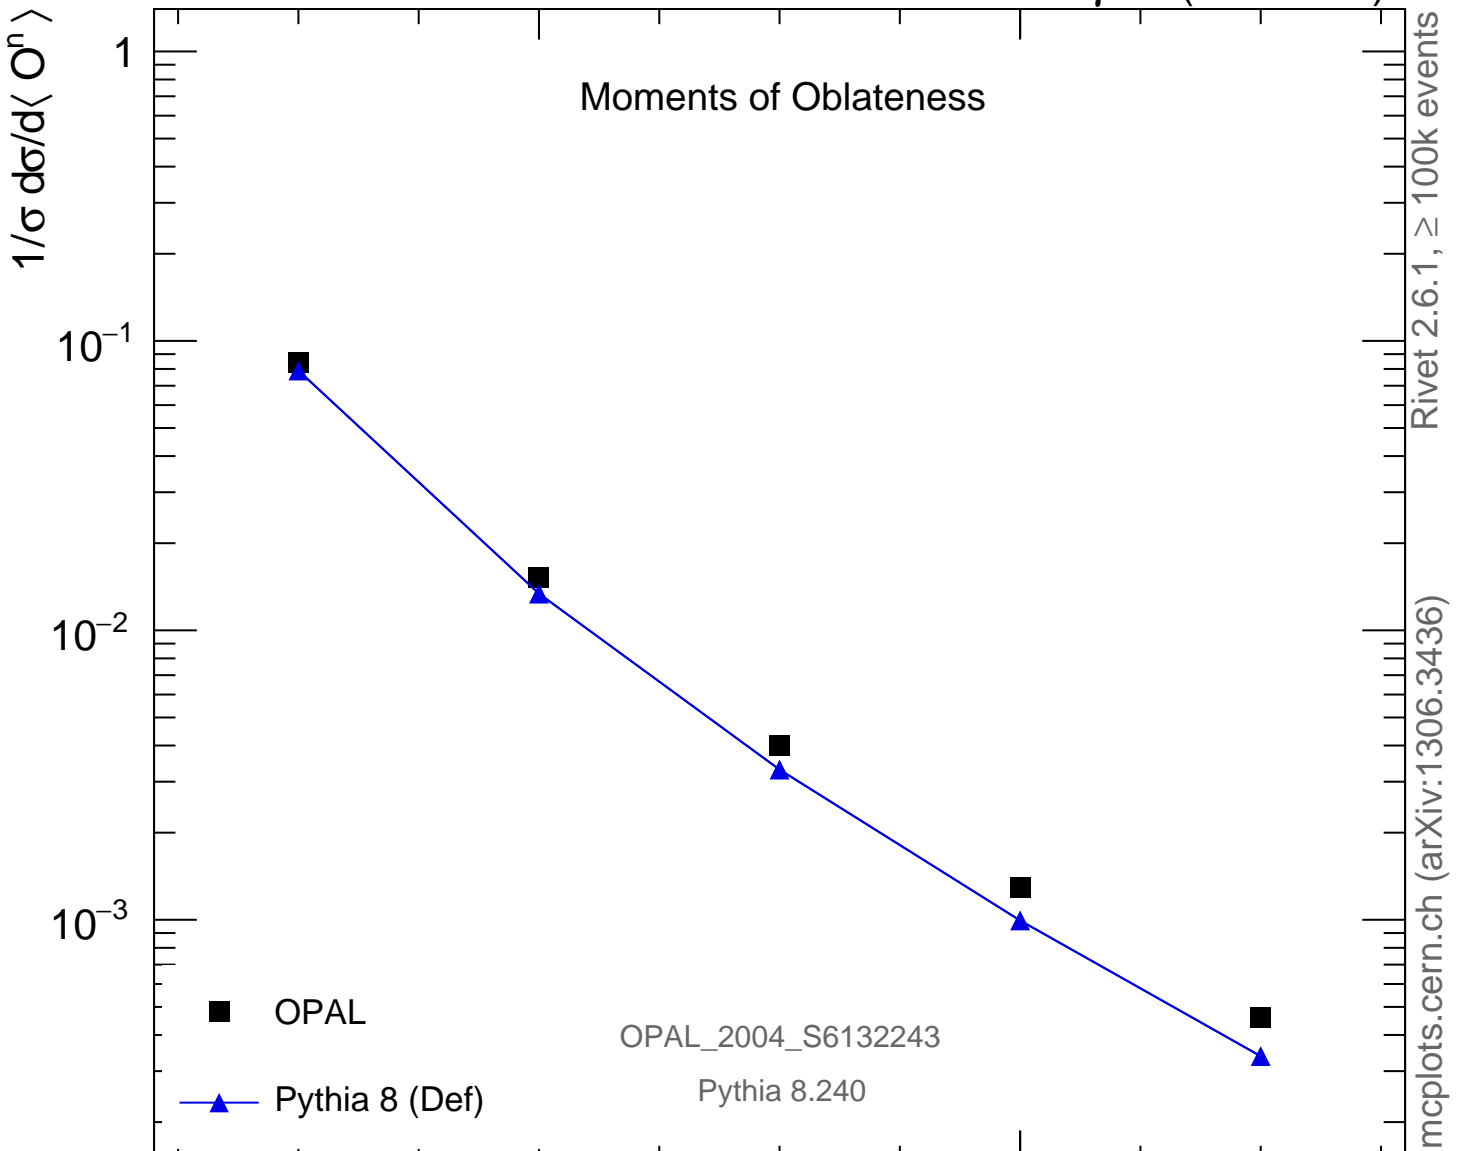

Moments of Oblateness

Rivet 2.6.1, $\geq 100k$ events
mcplots.cern.ch (arXiv:1306.3436)