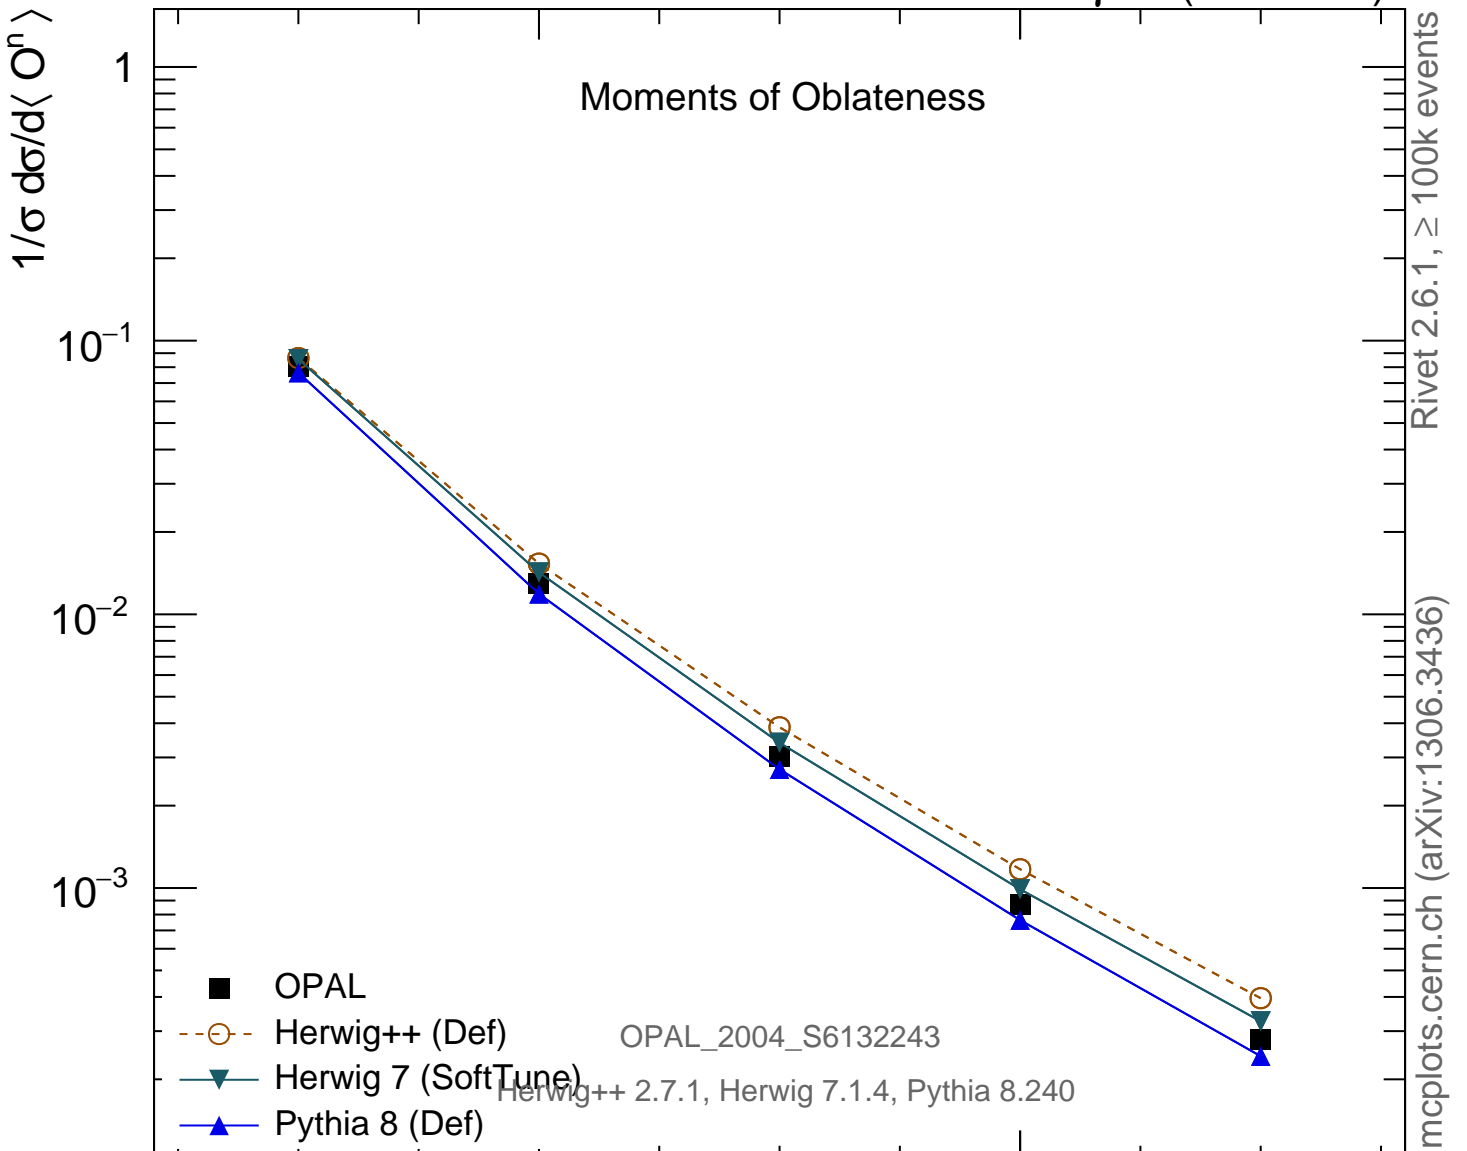

Moments of Oblateness

Rivet 2.6.1, $\geq 100k$ events
mcplots.cern.ch (arXiv:1306.3436)