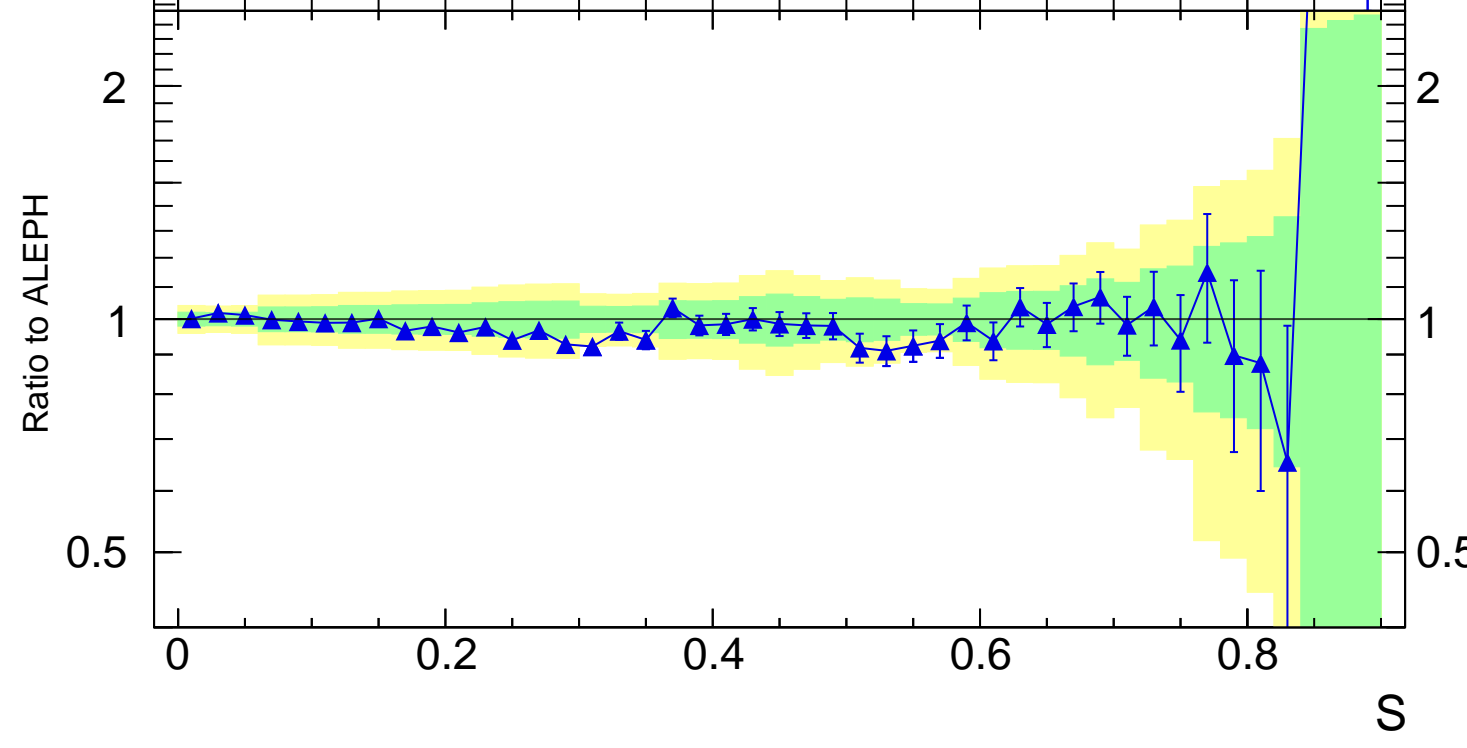

91 GeV ee

γ^*/Z (Hadronic)

■ ALEPH
▲ Pythia 8.176 default

ALEPH_2004_S5765862

Rivet 3.1.10, 300k events
mcplots.cern.ch [arXiv:1306.3436]

S