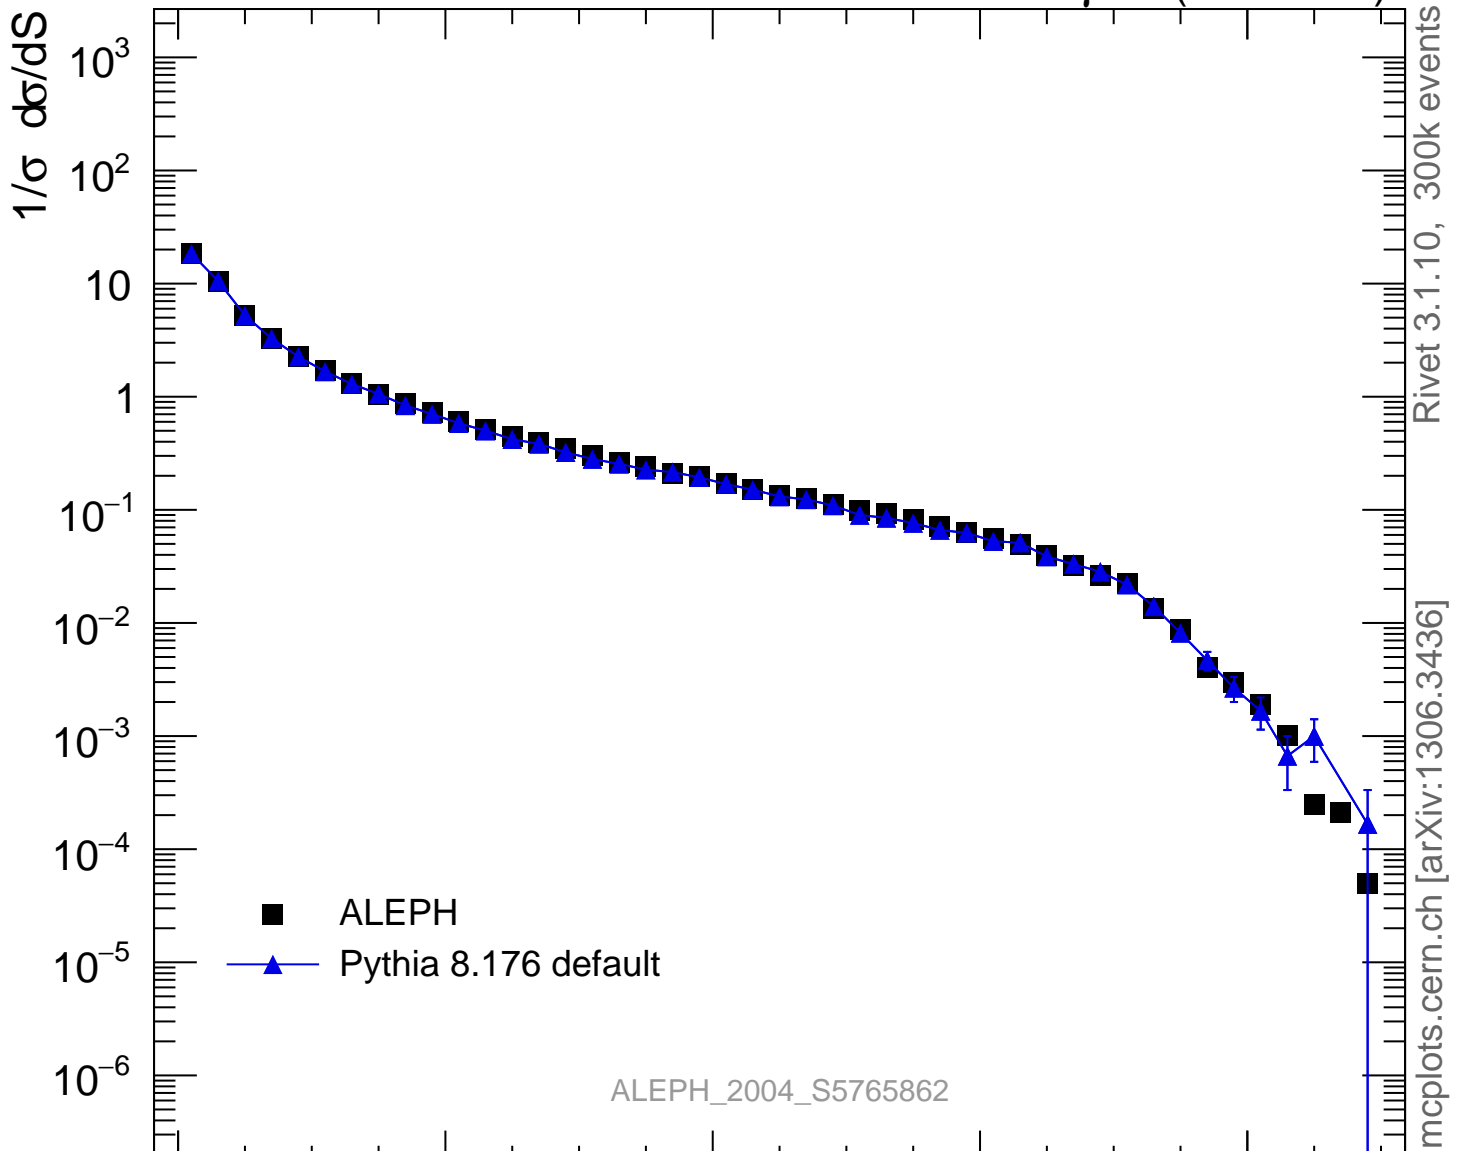

91 GeV ee

γ^*/Z (Hadronic)

■ ALEPH
▲ Pythia 8.176 default

ALEPH_2004_S5765862

Rivet 3.1.10, 300k events
mcplots.cern.ch [arXiv:1306.3436]

S