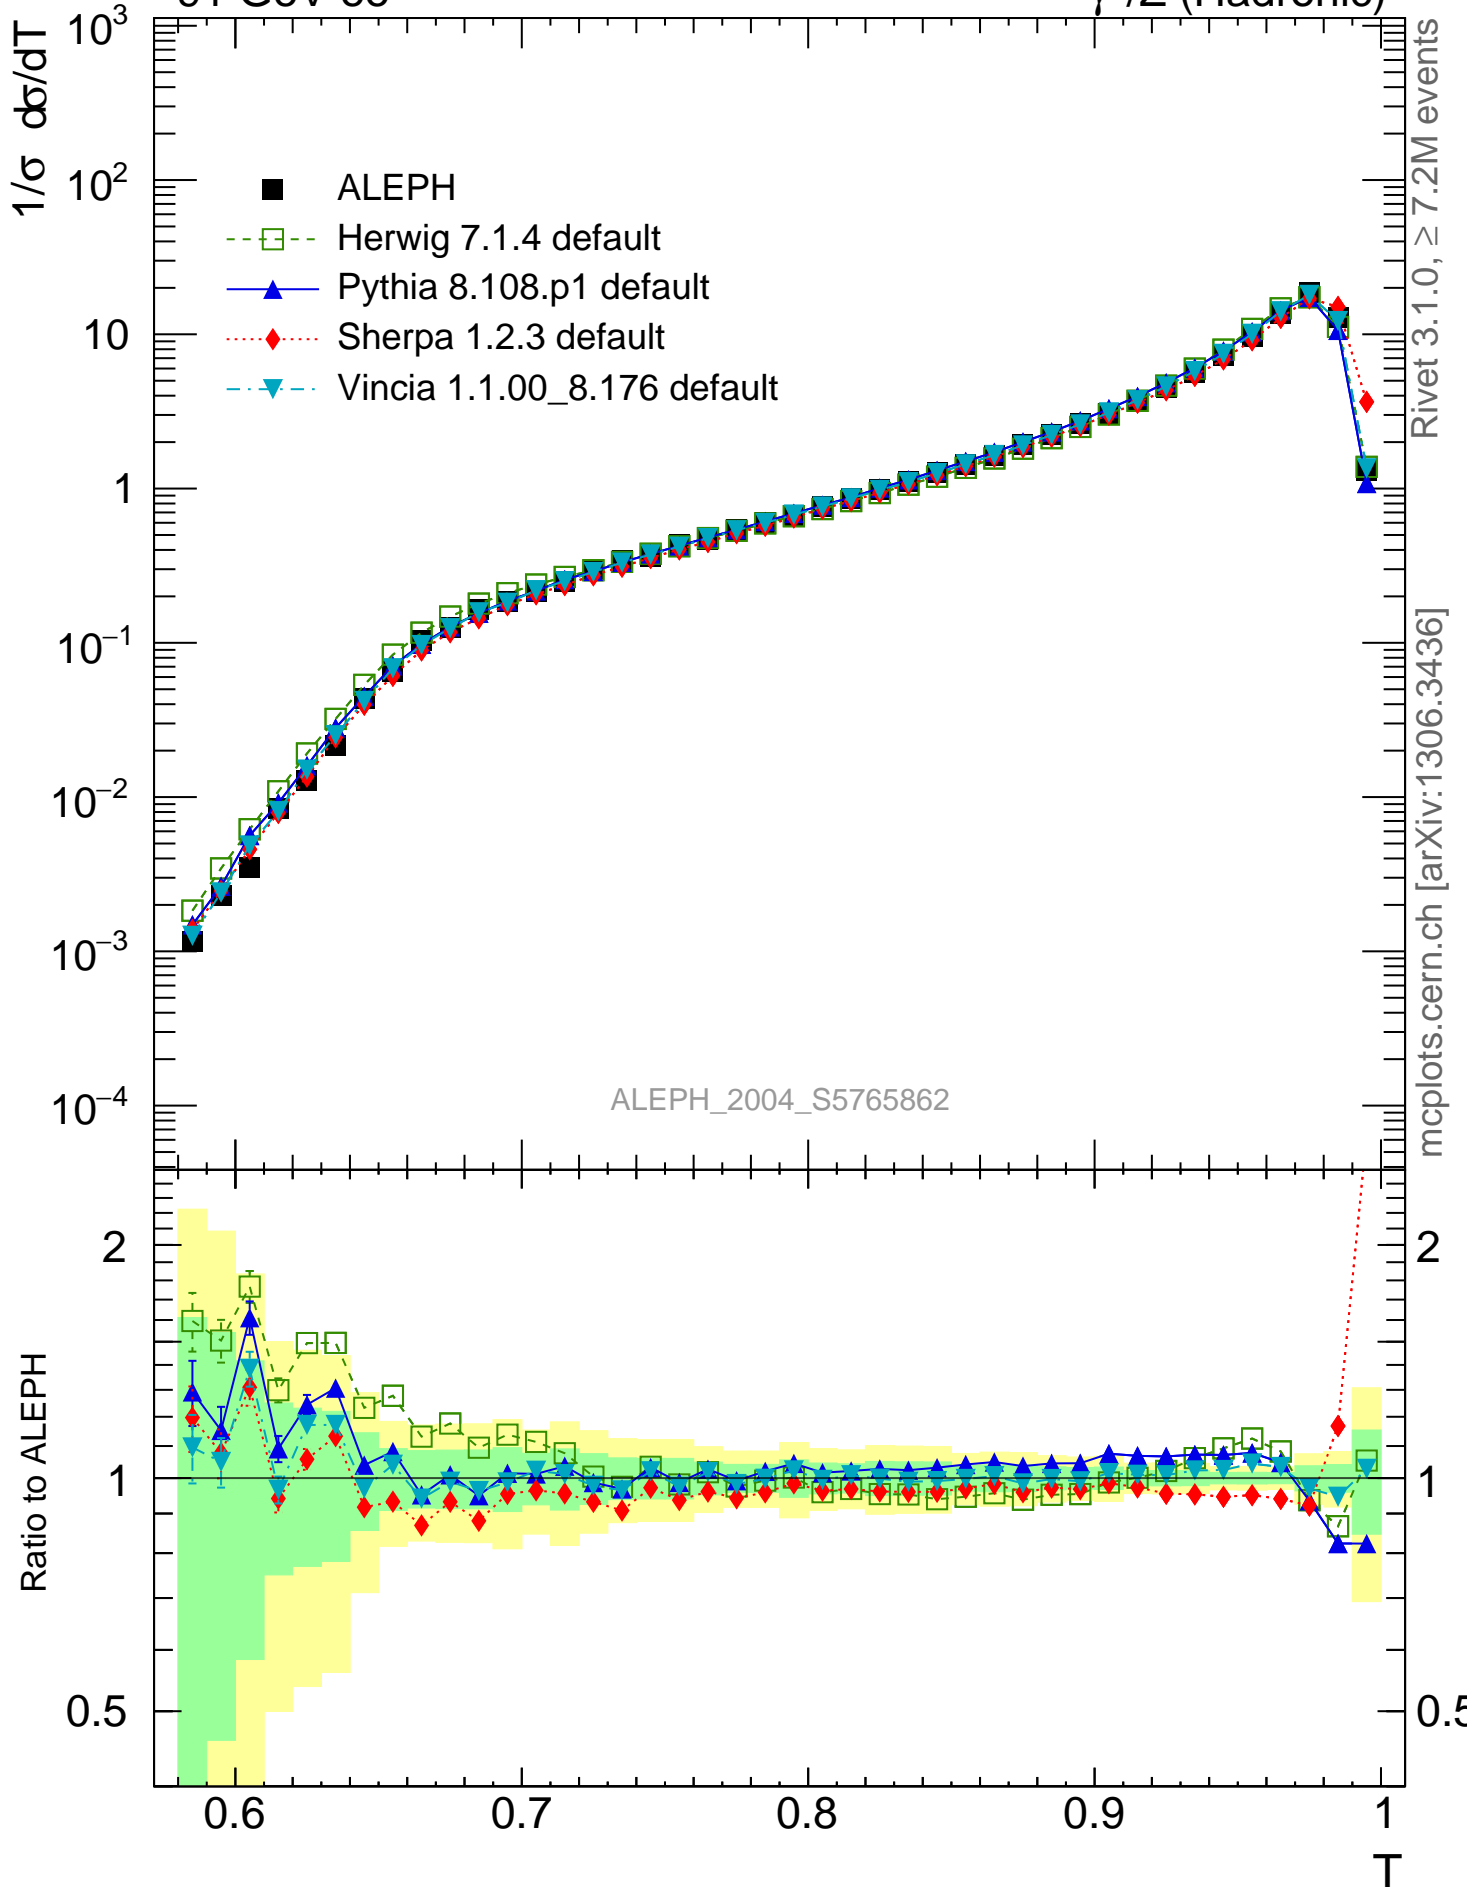

91 GeV ee

$\gamma^*/Z$  (Hadronic)

- ALEPH
- Herwig 7.1.4 default
- ▲ Pythia 8.108.p1 default
- ◆ Sherpa 1.2.3 default
- ▼ Vincia 1.1.00\_8.176 default

ALEPH\_2004\_S5765862

mcplots.cern.ch [arXiv:1306.3436]

Rivet 3.1.0, >= 7.2M events

Ratio to ALEPH

T