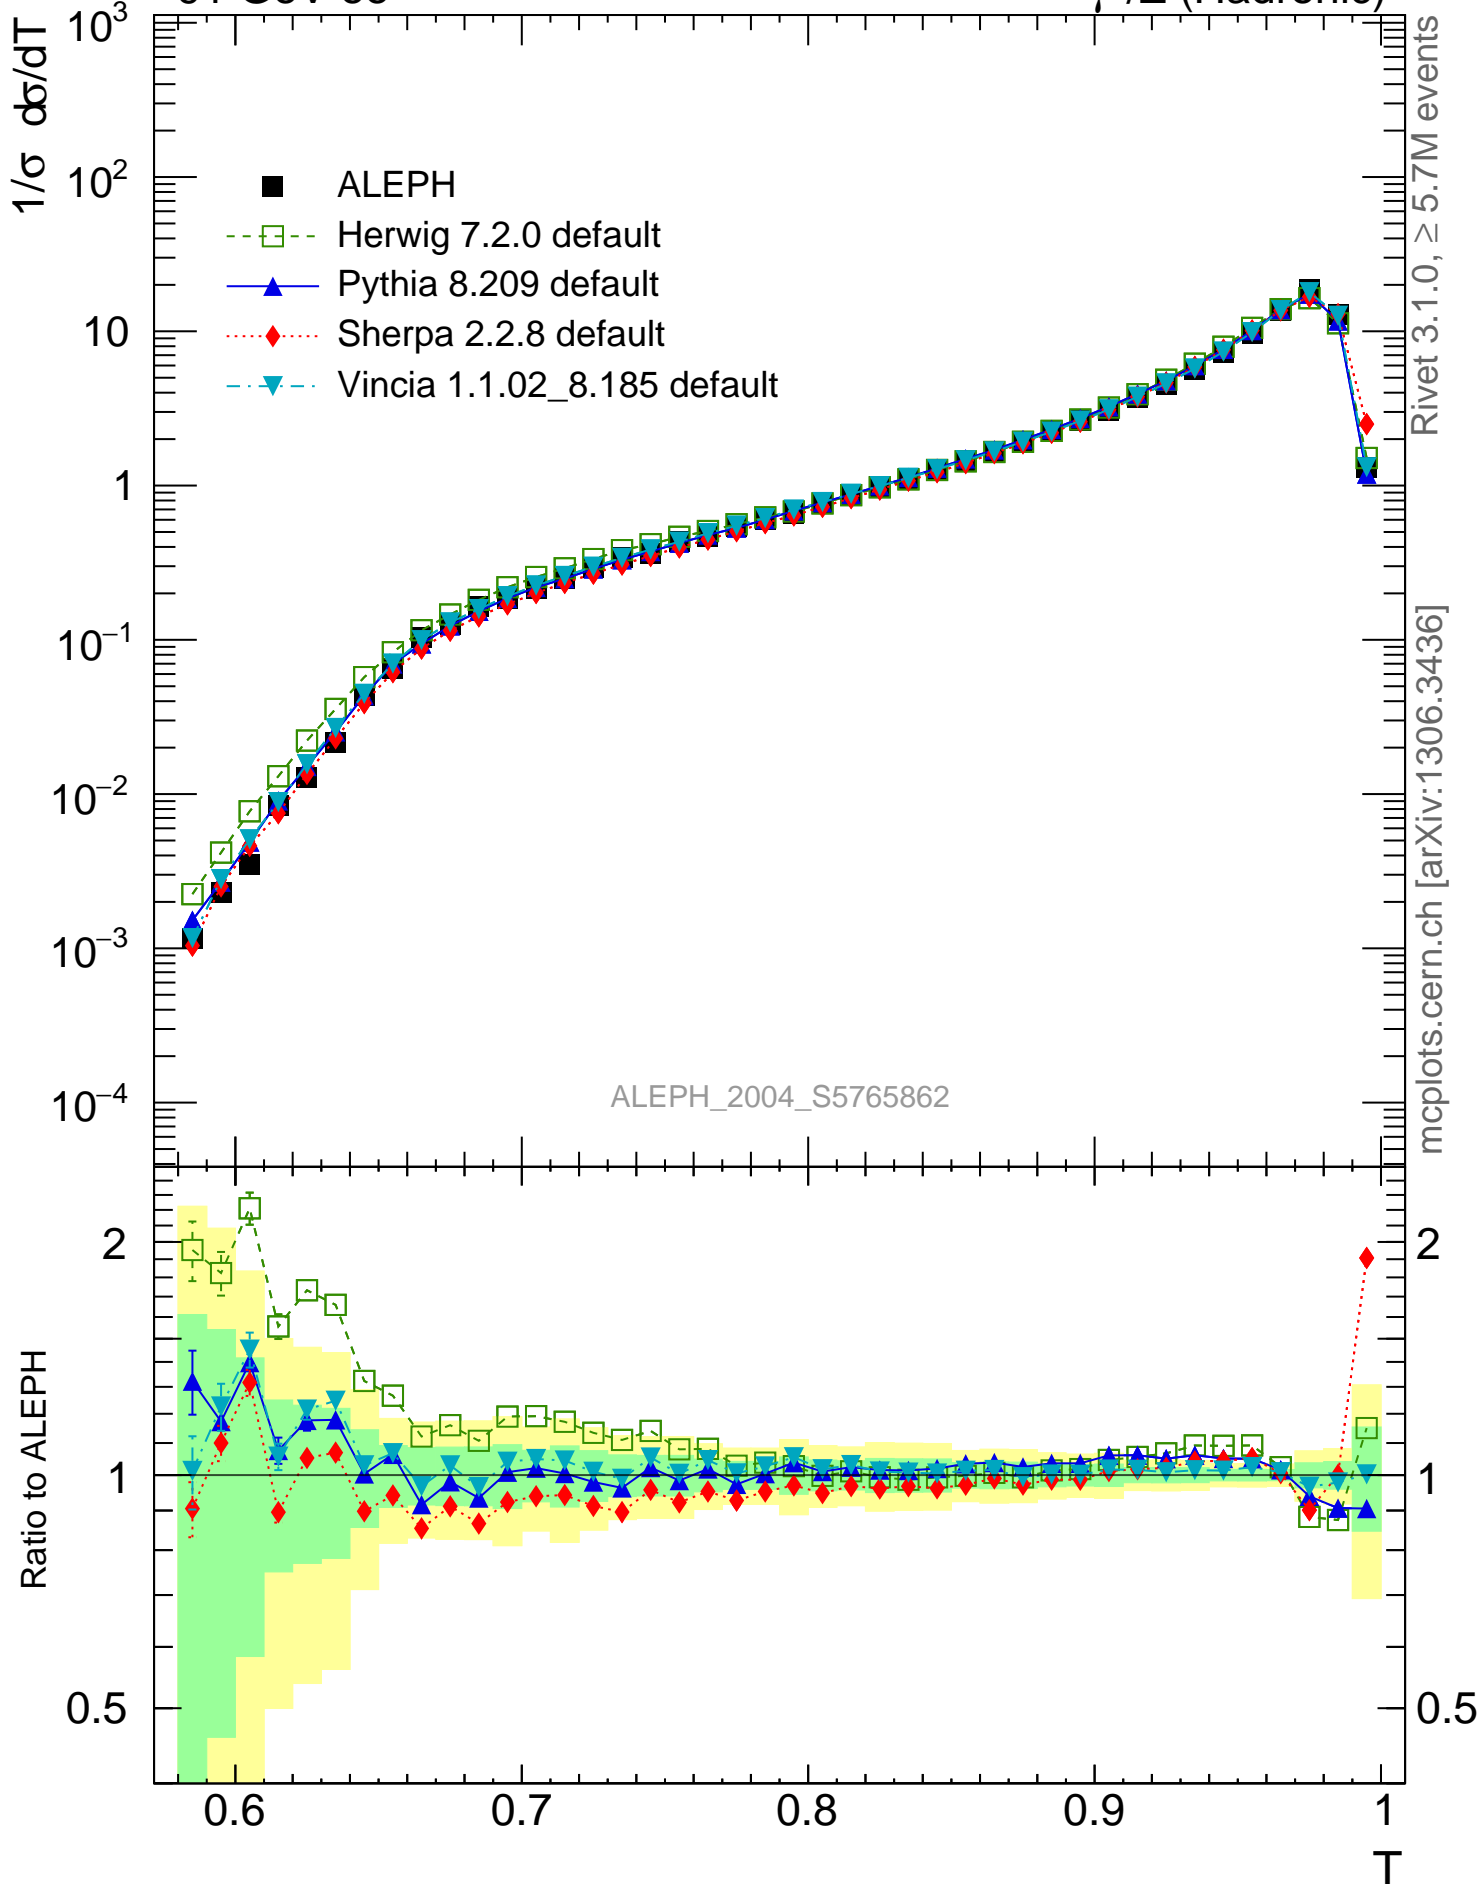

91 GeV ee

$\gamma^*/Z$  (Hadronic)

- ALEPH
- - □ Herwig 7.2.0 default
- - ▲ Pythia 8.209 default
- - ◆ Sherpa 2.2.8 default
- - ▼ Vincia 1.1.02\_8.185 default

ALEPH\_2004\_S5765862

mcplots.cern.ch [arXiv:1306.3436]

Rivet 3.1.0,  $\geq 5.7M$  events

Ratio to ALEPH

Ratio to ALEPH

T