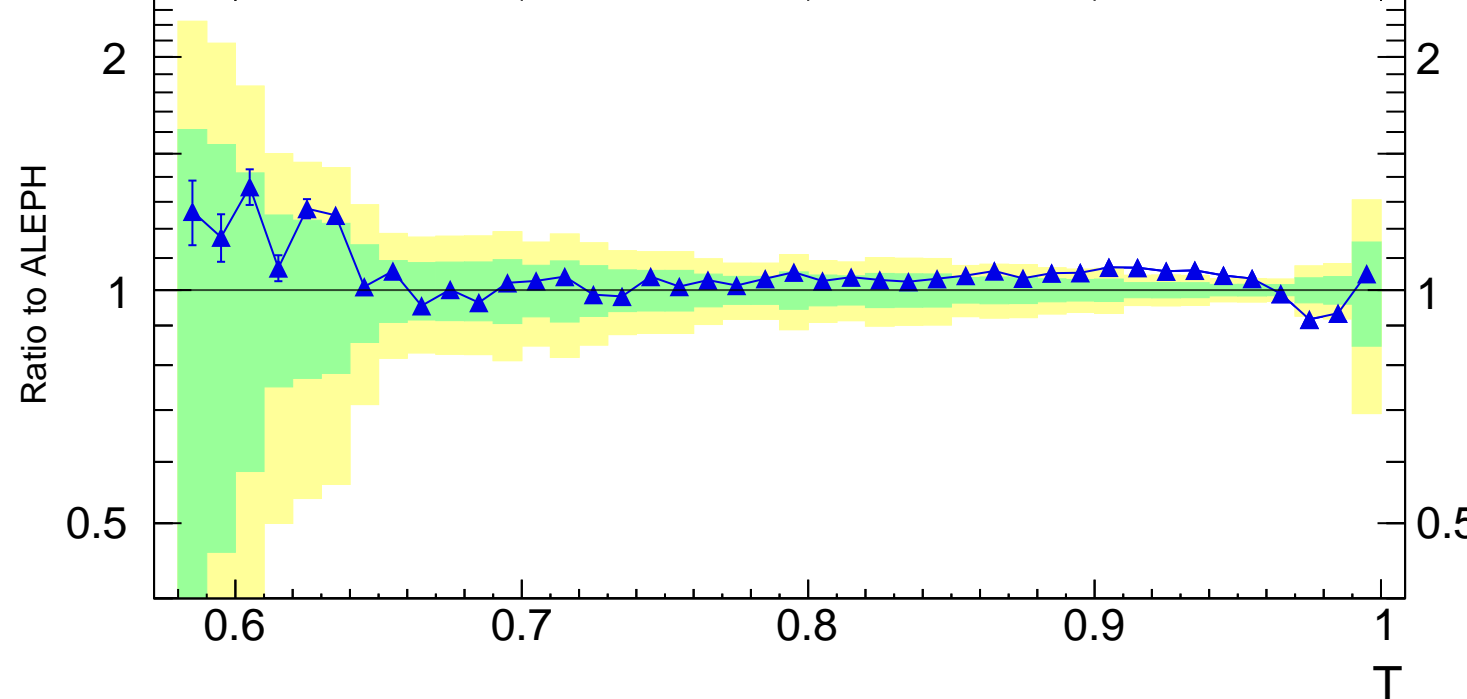

ALEPH\_2004\_S5765862

Rivet 3.1.0, 7.5M events  
mcplots.cern.ch [arXiv:1306.3436]