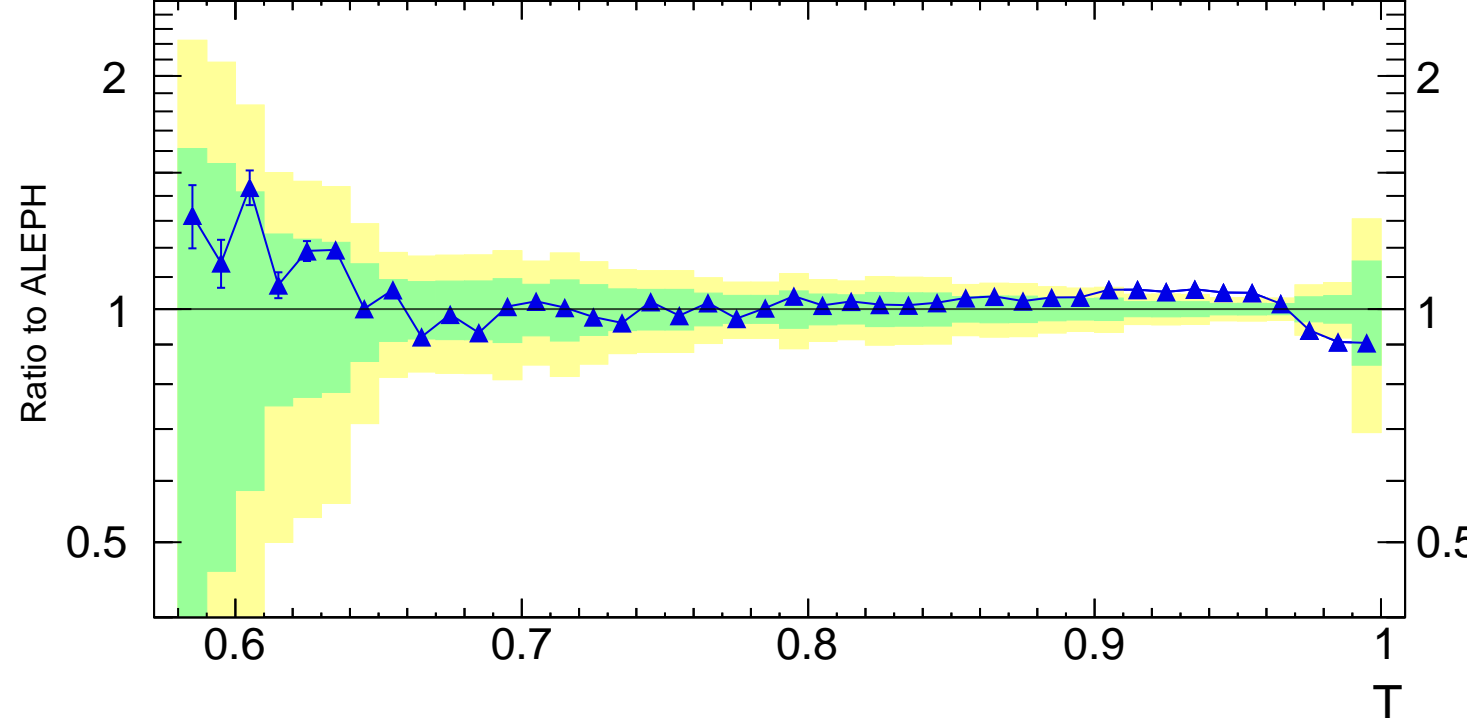

ALEPH_2004_S5765862

Rivet 3.1.0, 7.5M events
mcplots.cern.ch [arXiv:1306.3436]