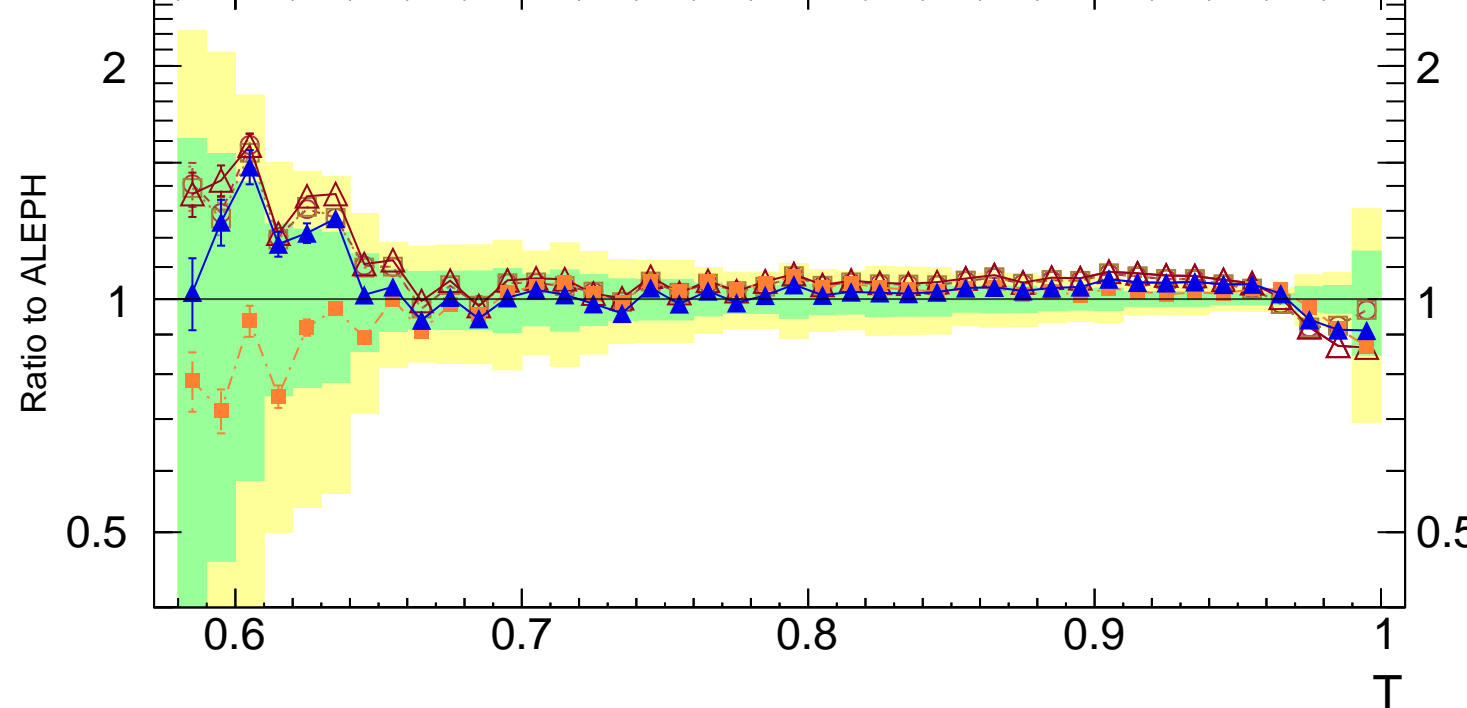

ALEPH_2004_S5765862

Rivet 3.1.0, $\geq 7.5M$ events
mcplots.cern.ch [arXiv:1306.3436]