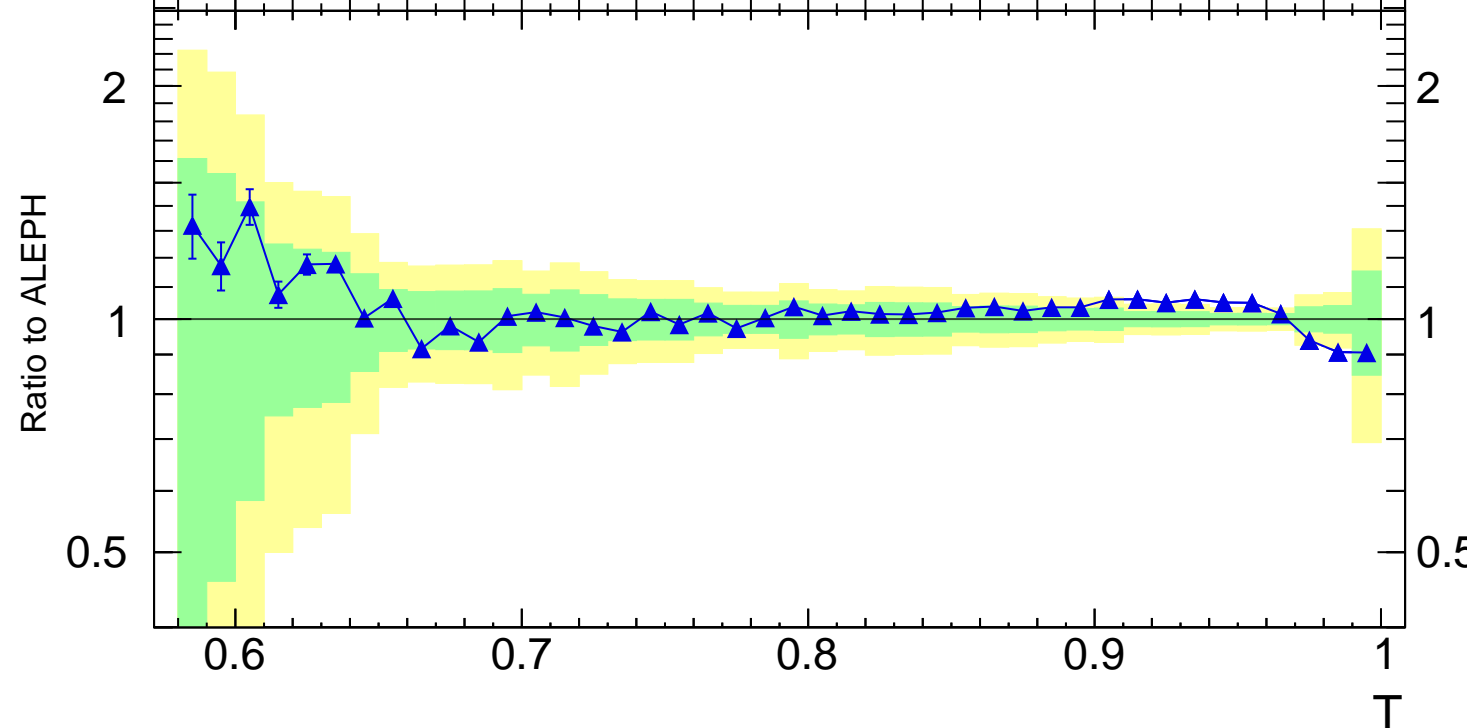

ALEPH_2004_S5765862

Rivet 3.1.0, 7.3M events
mcplots.cern.ch [arXiv:1306.3436]

T