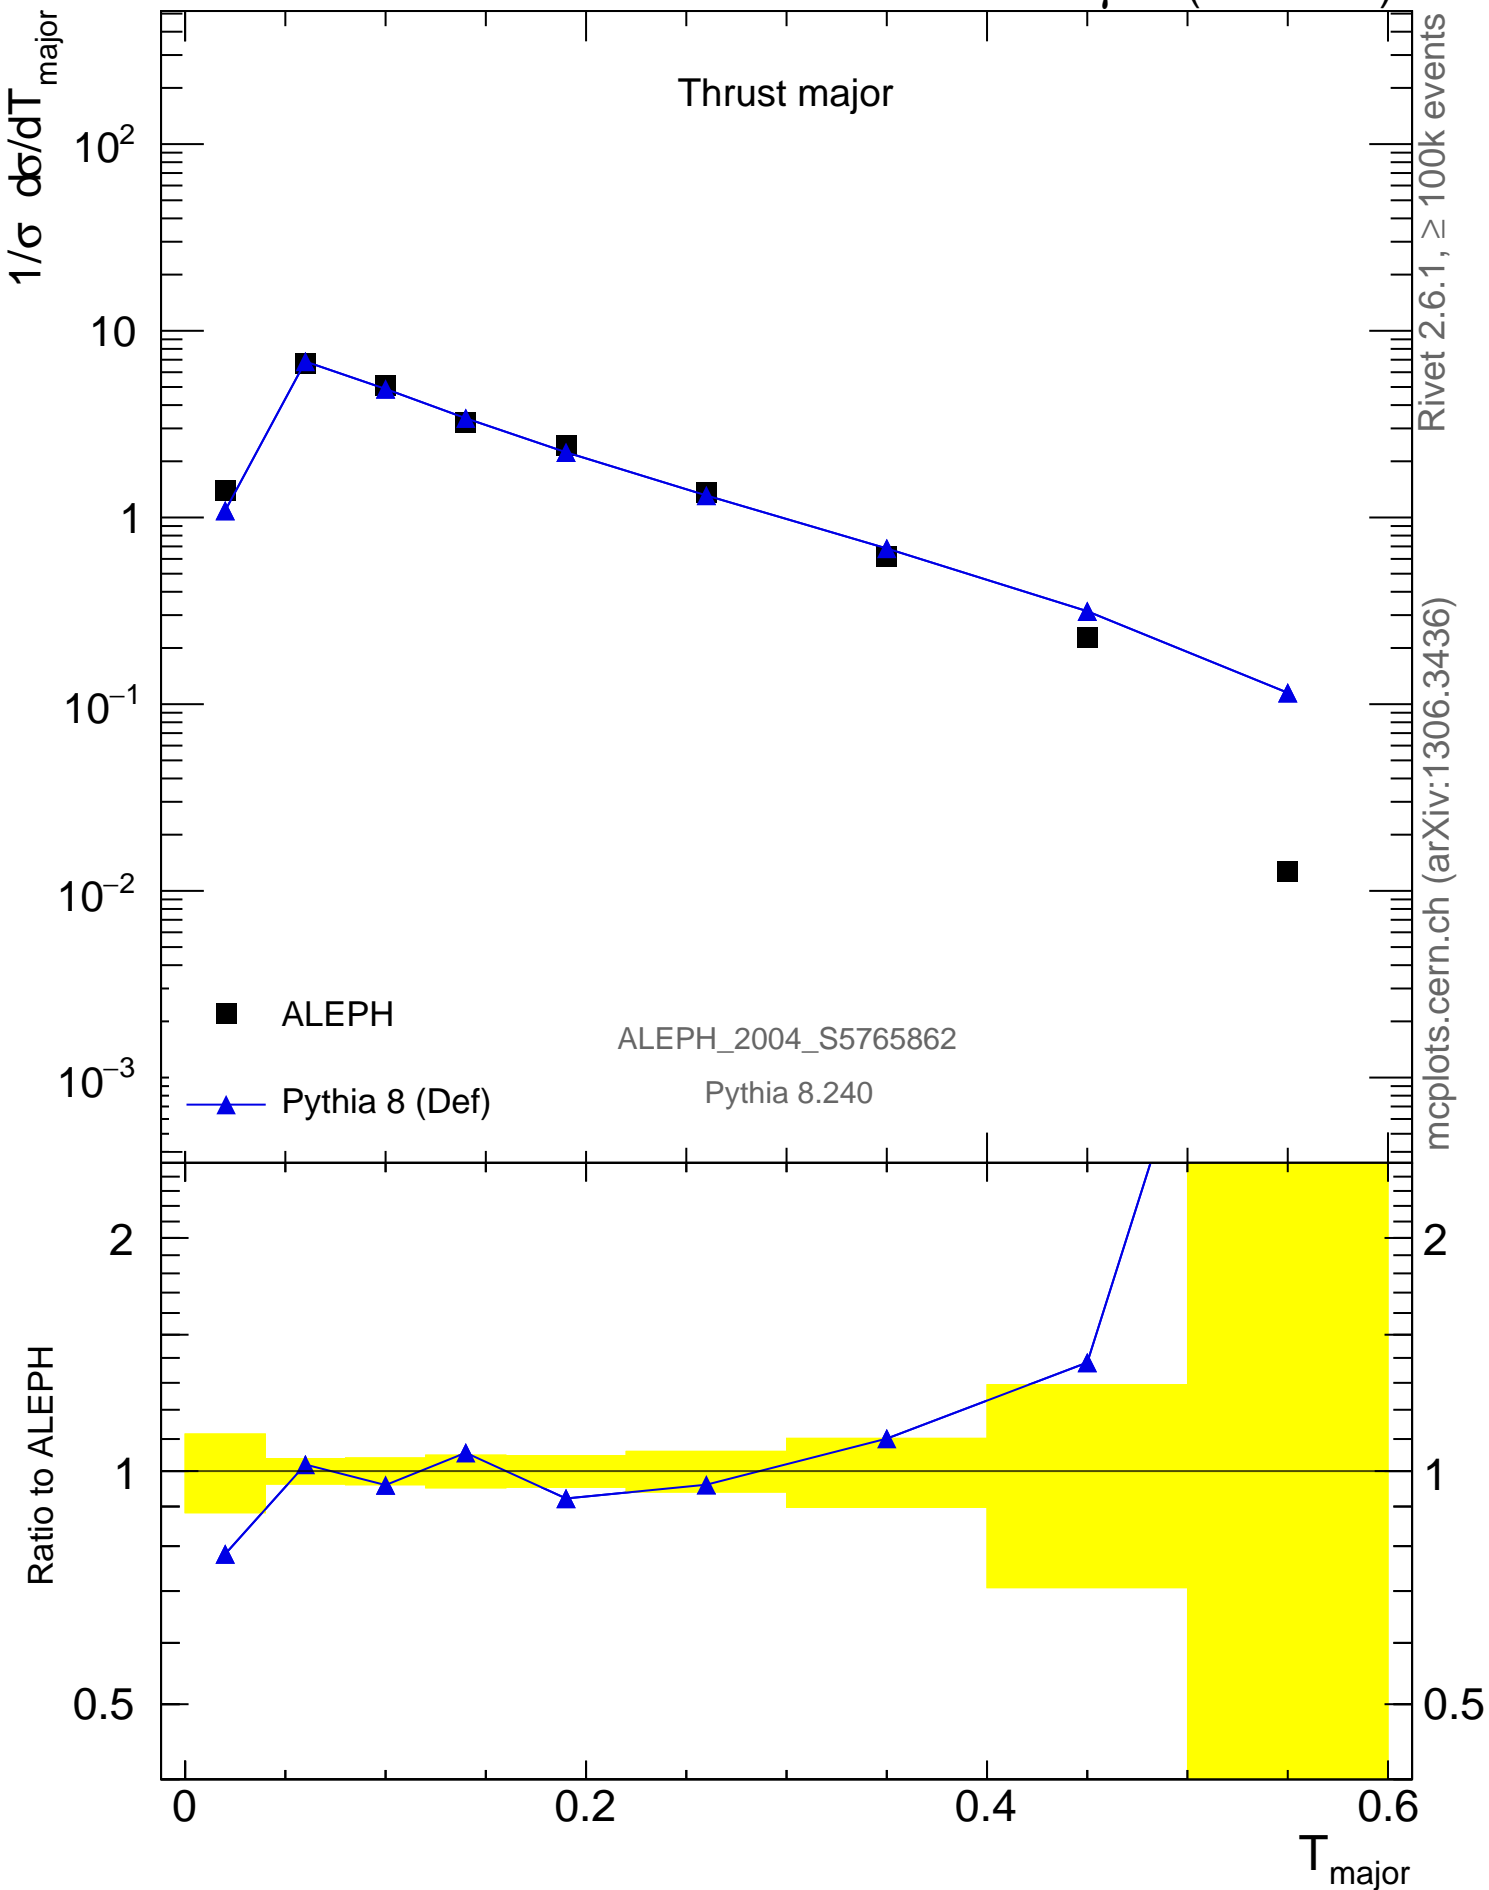

200 GeV ee

γ^*/Z (Hadronic)

Thrust major

■ ALEPH

▲ Pythia 8 (Def)

ALEPH_2004_S5765862

Pythia 8.240

mcplots.cern.ch (arXiv:1306.3436)

Rivet 2.6.1, $\geq 100k$ events