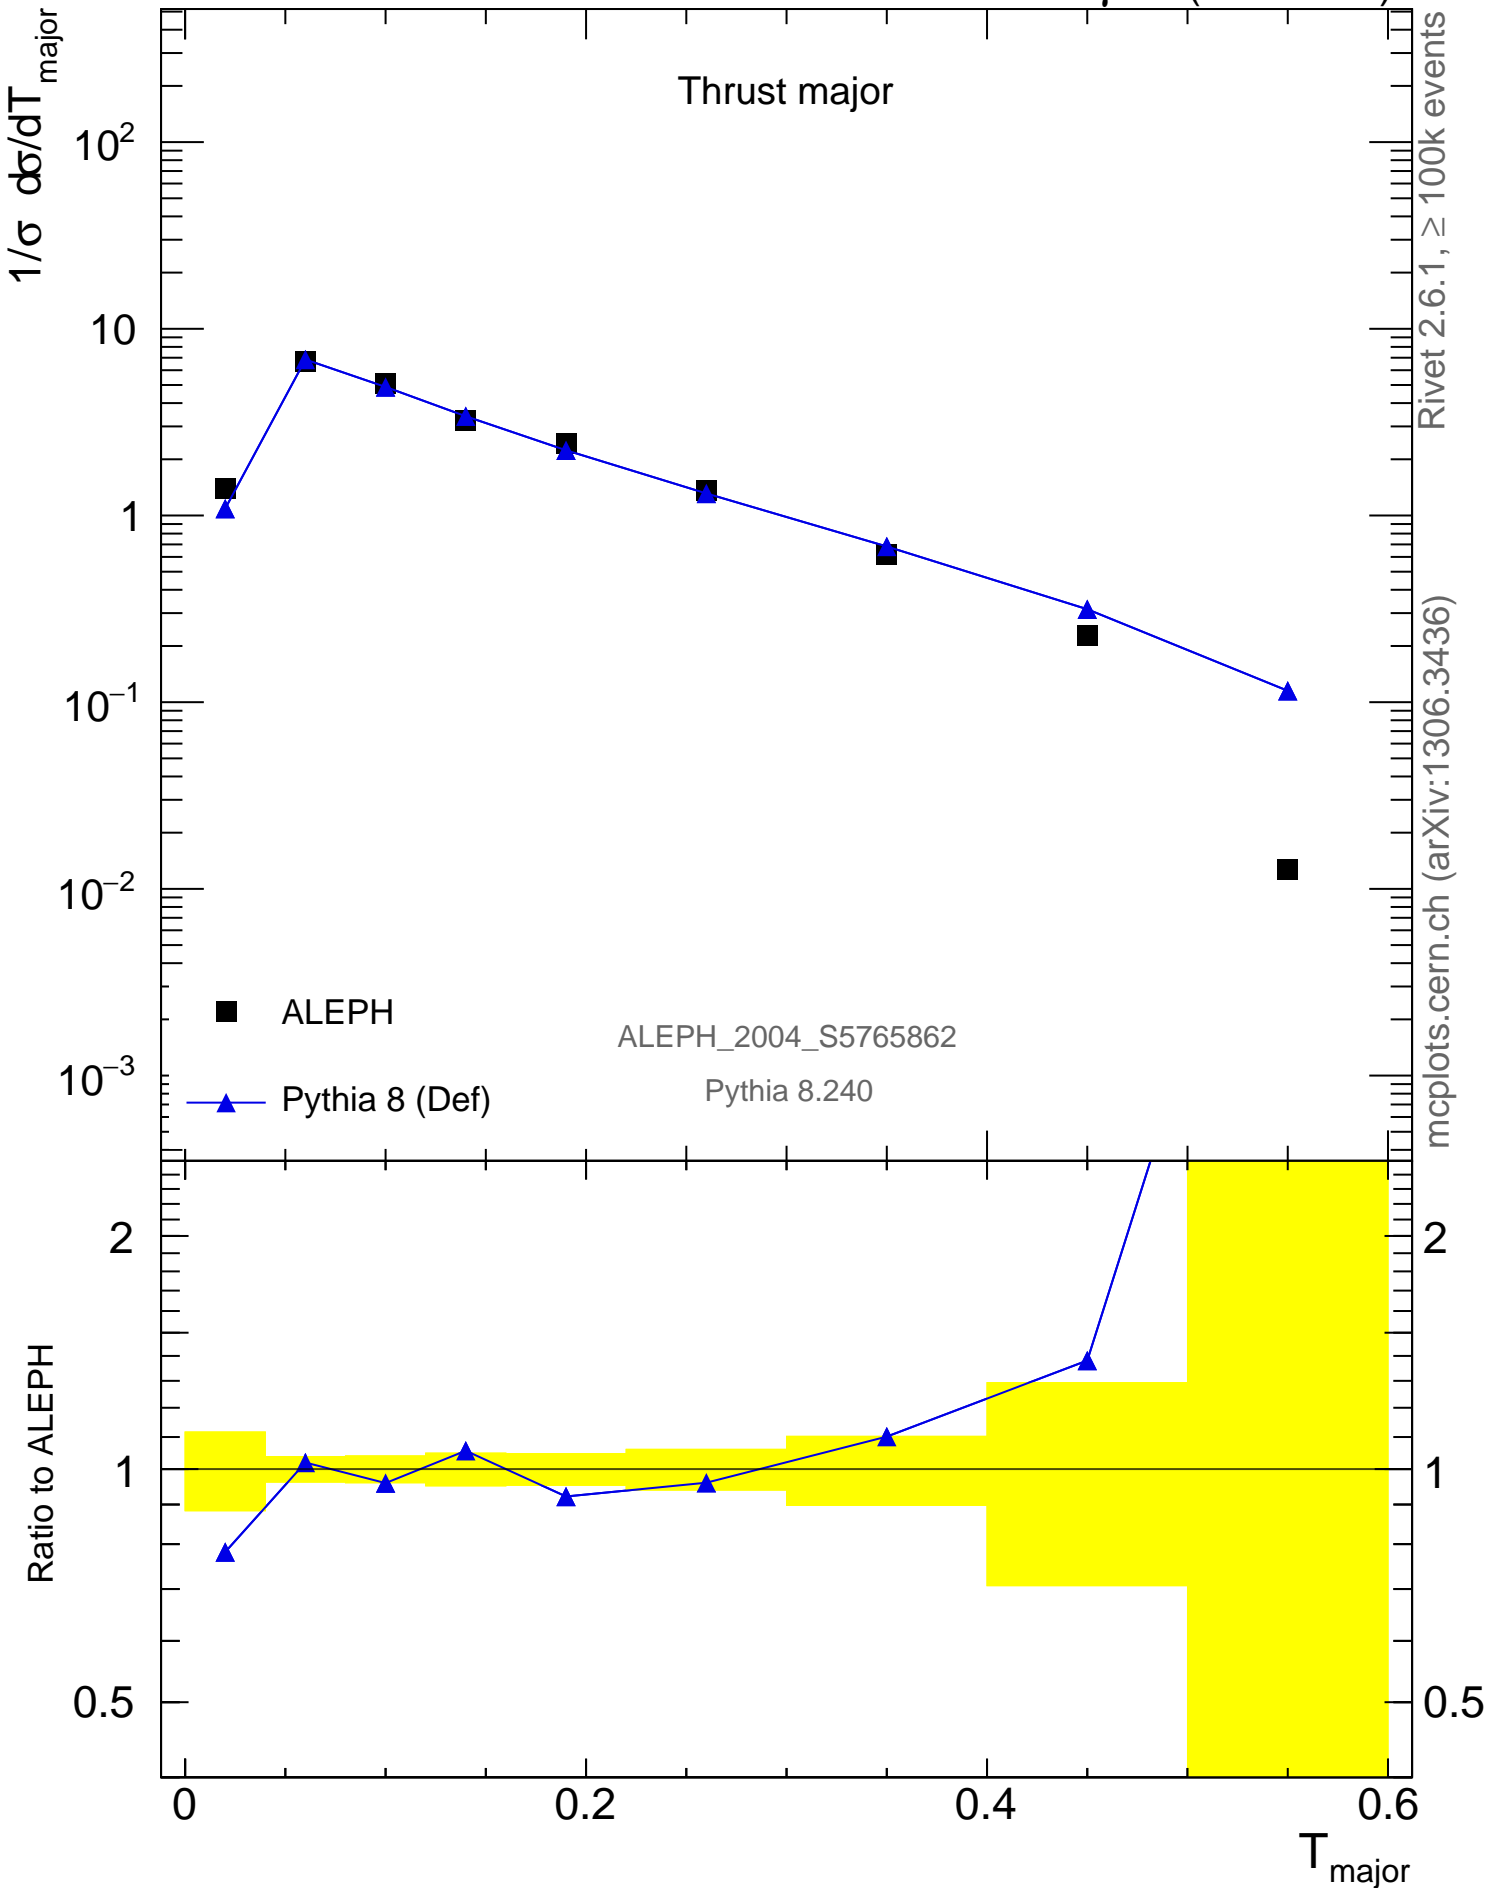

200 GeV ee

γ^*/Z (Hadronic)

Thrust major

■ ALEPH

▲ Pythia 8 (Def)

ALEPH_2004_S5765862

Pythia 8.240

Rivet 2.6.1, $\geq 100k$ events
mcplots.cern.ch (arXiv:1306.3436)