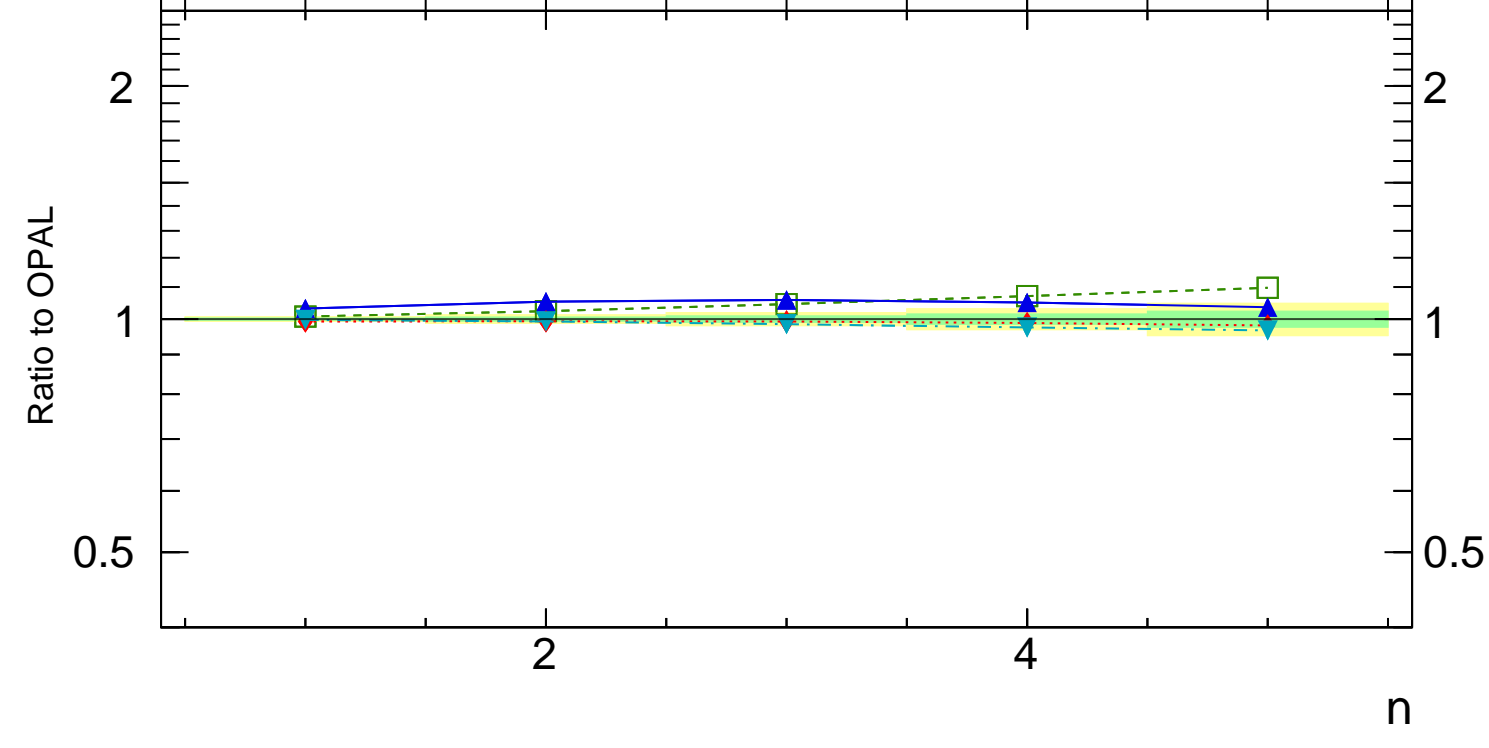

OPAL_2004_S6132243

Rivet 3.1.0, $\geq 5.7M$ events
mcplots.cern.ch [arXiv:1306.3436]

n