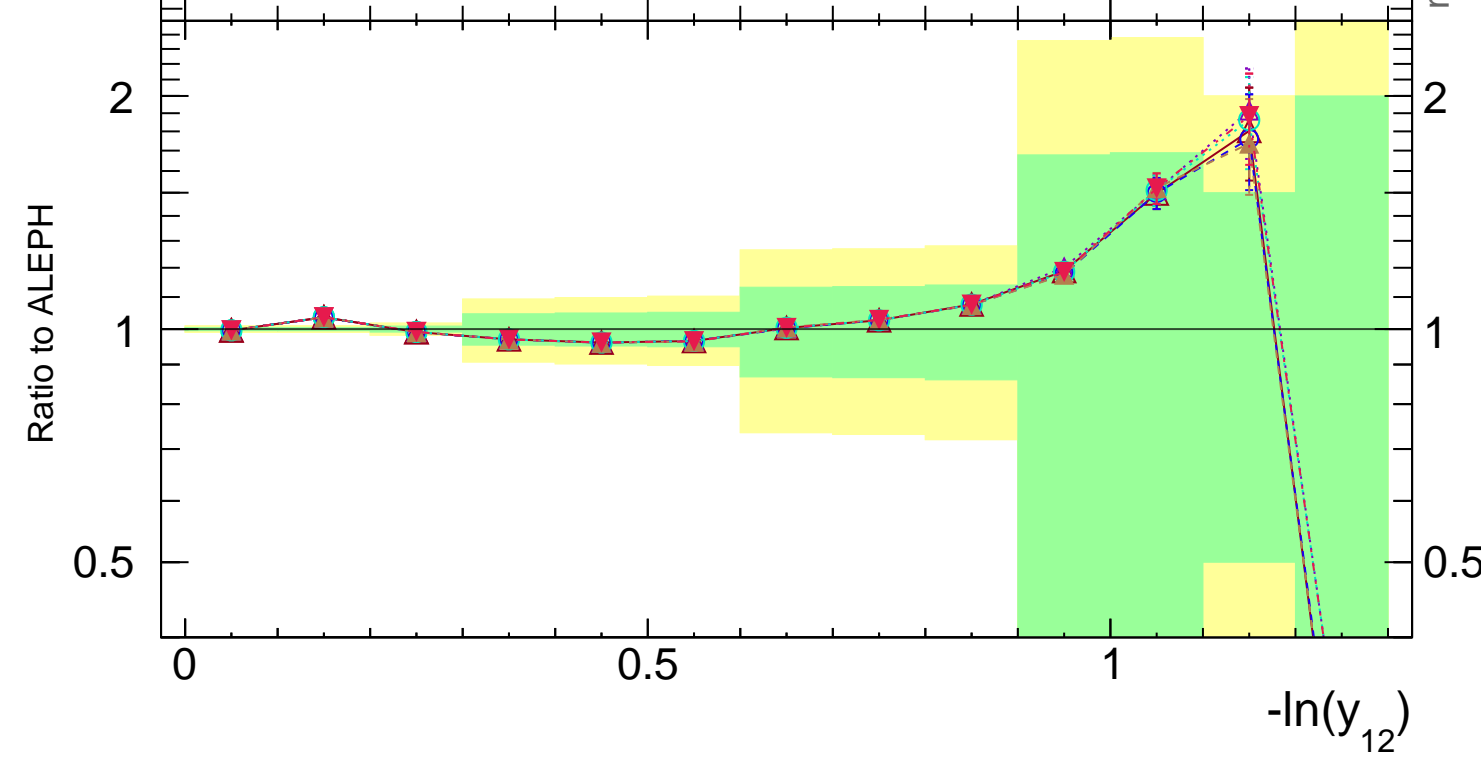

ALEPH_2004_S5765862

Rivet 3.1.0, $\geq 14M$ events
mcplots.cern.ch [arXiv:1306.3436]