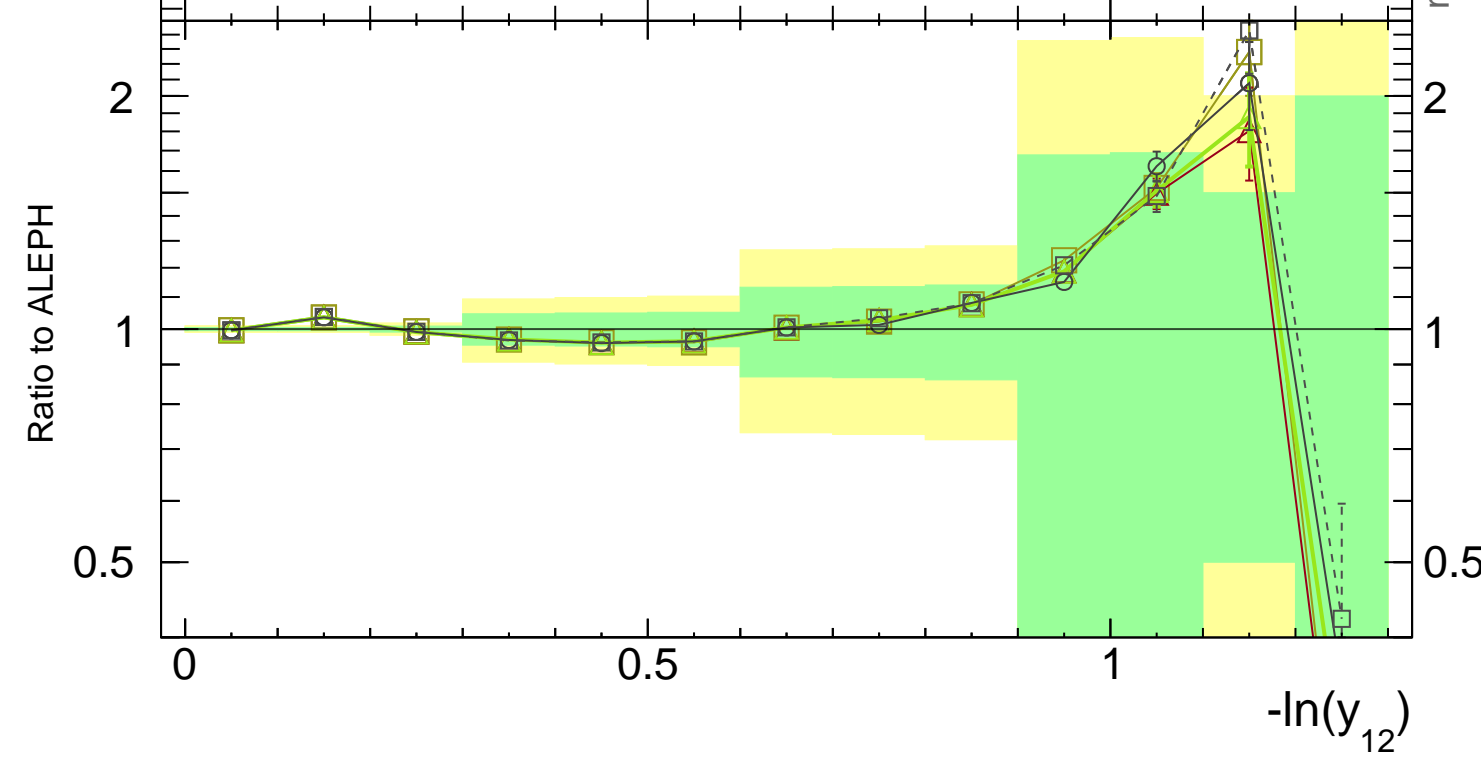

ALEPH_2004_S5765862

Rivet 3.1.0, ≥ 14M events
mcplots.cern.ch [arXiv:1306.3436]