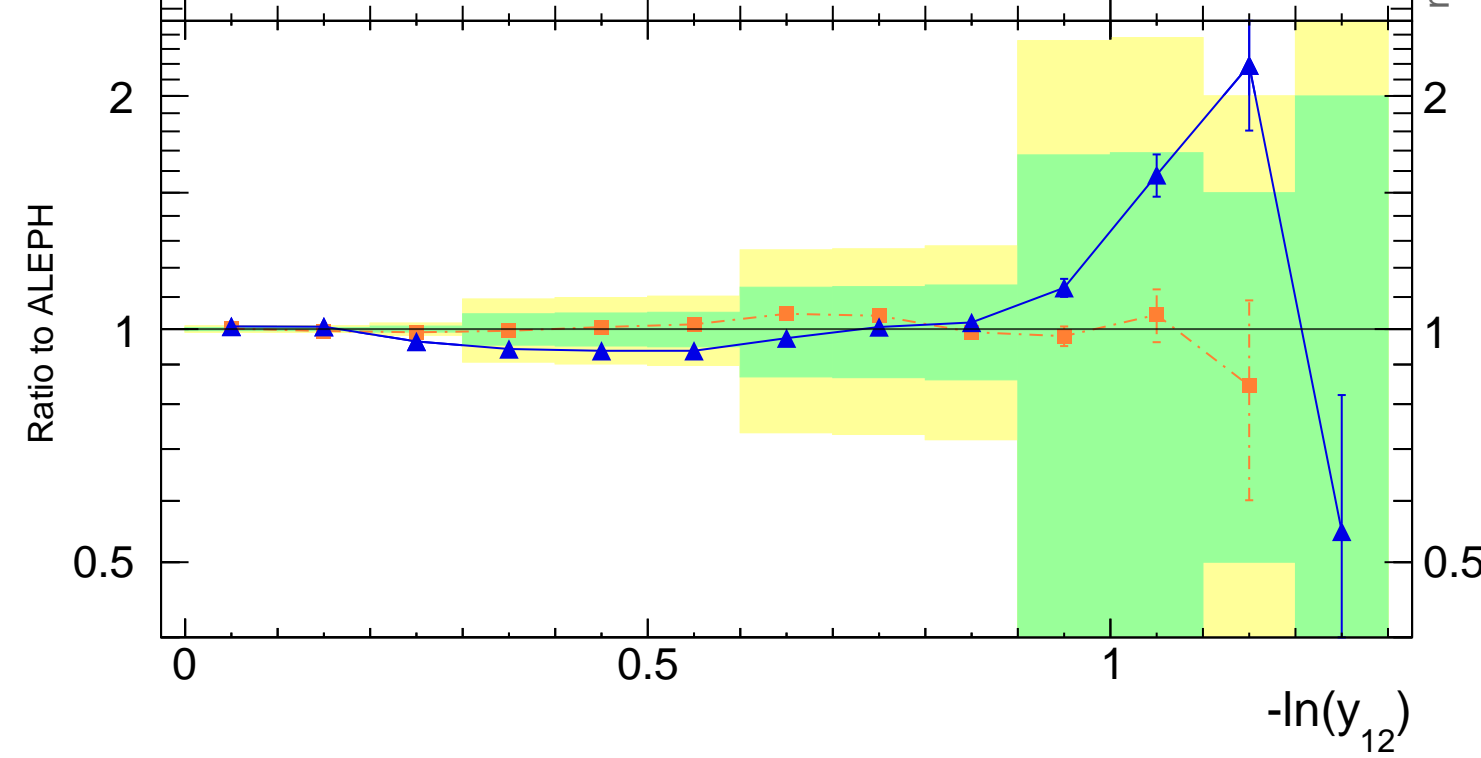

ALEPH\_2004\_S5765862

Rivet 3.1.0,  $\geq 7.1$ M events  
mcplots.cern.ch [arXiv:1306.3436]