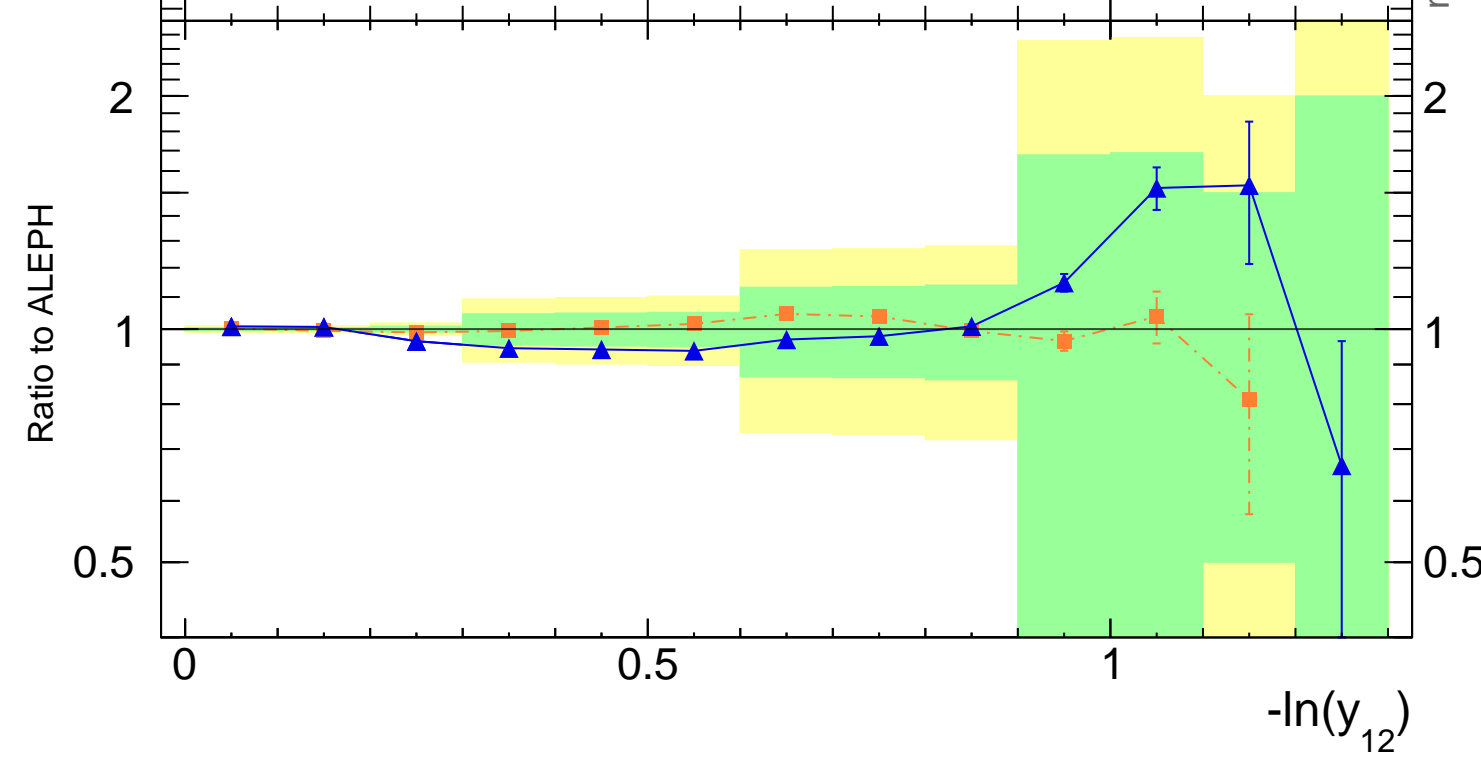

ALEPH_2004_S5765862

Rivet 3.1.0, ≥ 7.4 M events
mcplots.cern.ch [arXiv:1306.3436]