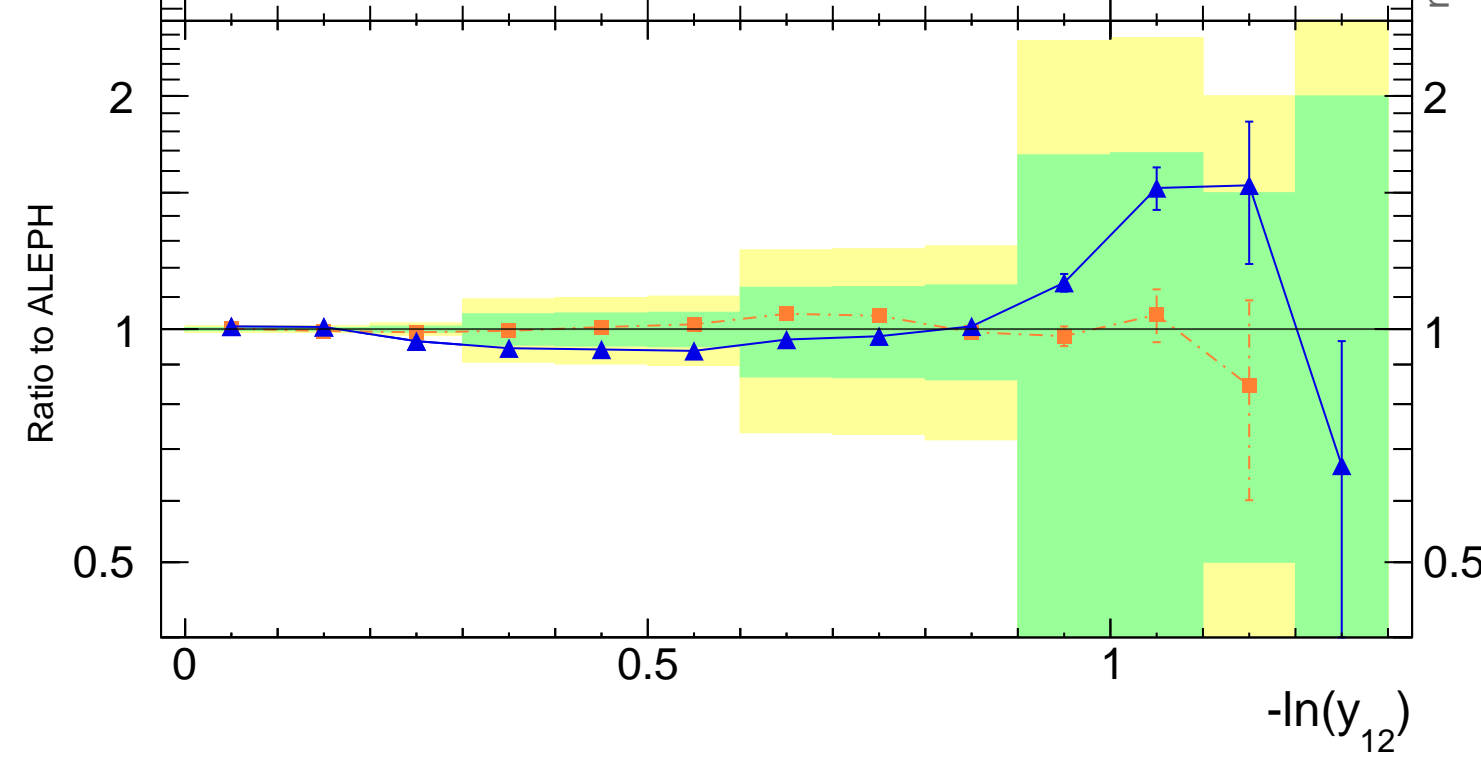

ALEPH_2004_S5765862

Rivet 3.1.0, ≥ 7.1 M events
mcplots.cern.ch [arXiv:1306.3436]