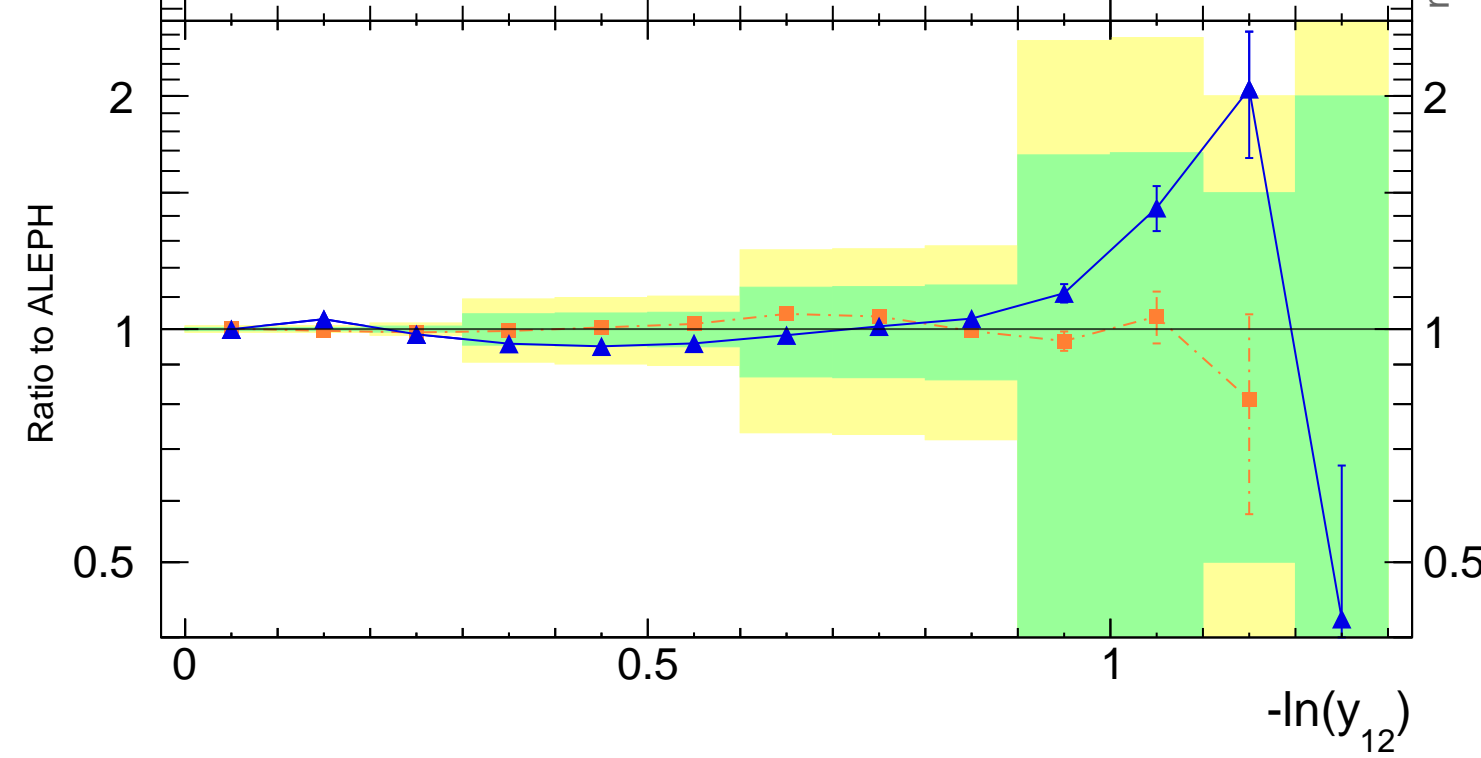

ALEPH_2004_S5765862

Rivet 3.1.0, ≥ 7.1 M events
mcplots.cern.ch [arXiv:1306.3436]