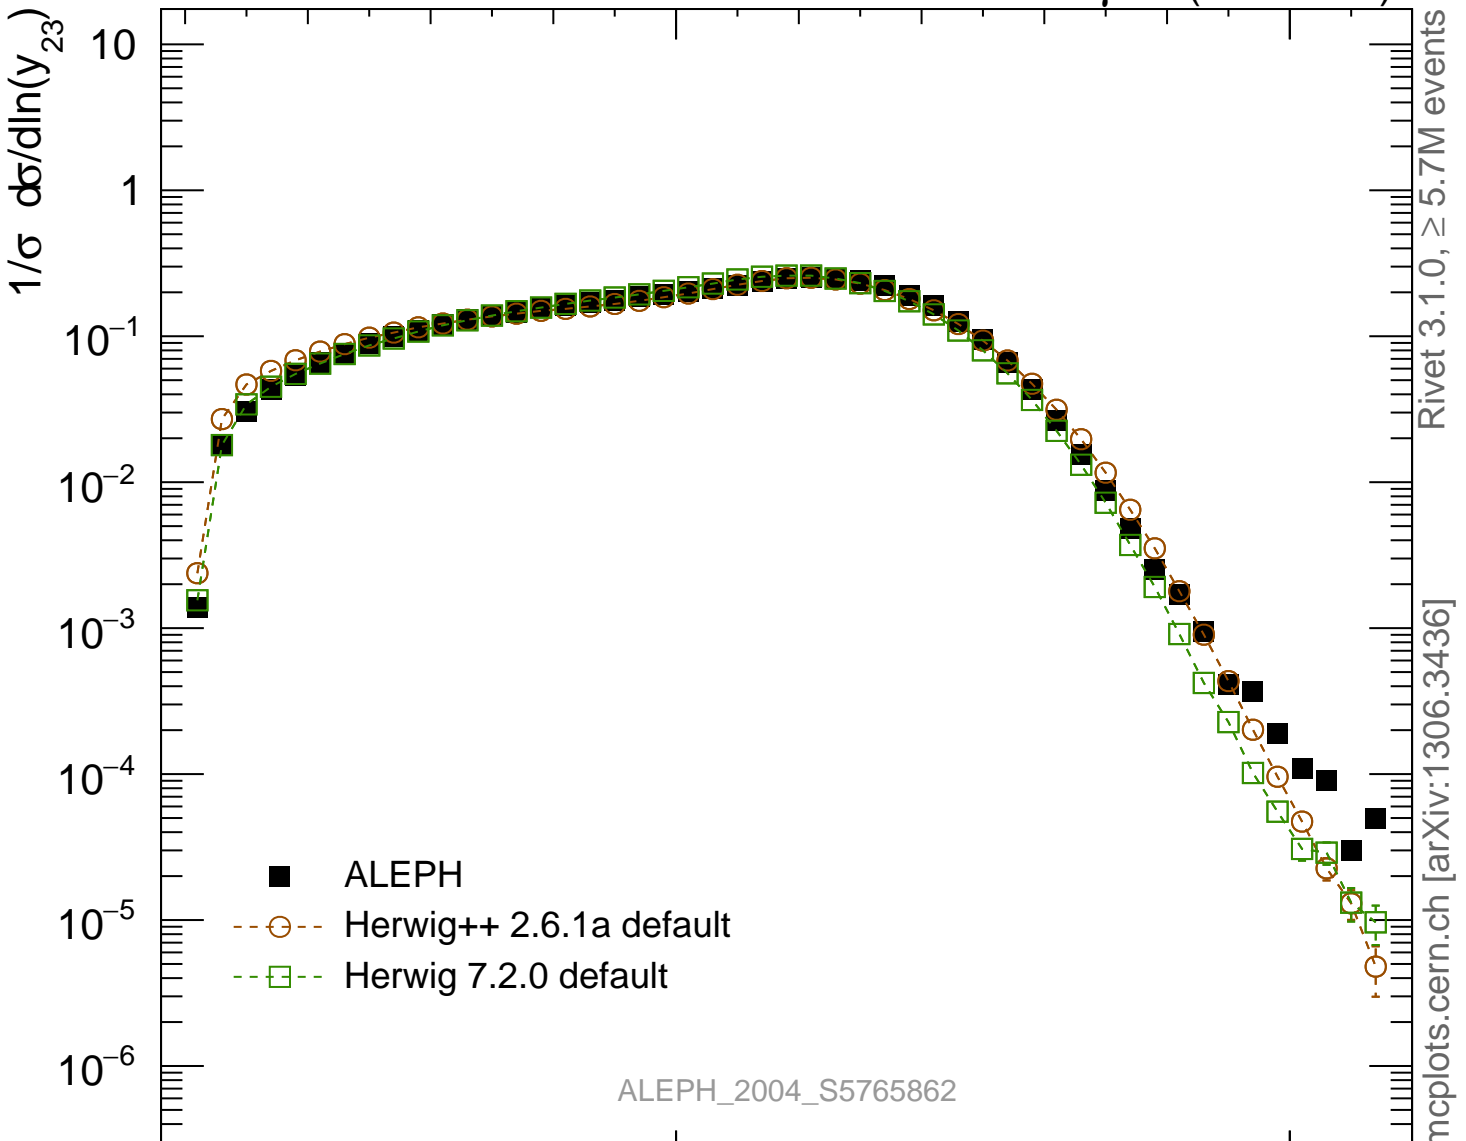

91 GeV ee

γ^*/Z (Hadronic)

- ALEPH
- Herwig++ 2.6.1a default
- Herwig 7.2.0 default

ALEPH_2004_S5765862

Rivet 3.1.0, $\geq 5.7\text{M}$ events
mcplots.cern.ch [arXiv:1306.3436]