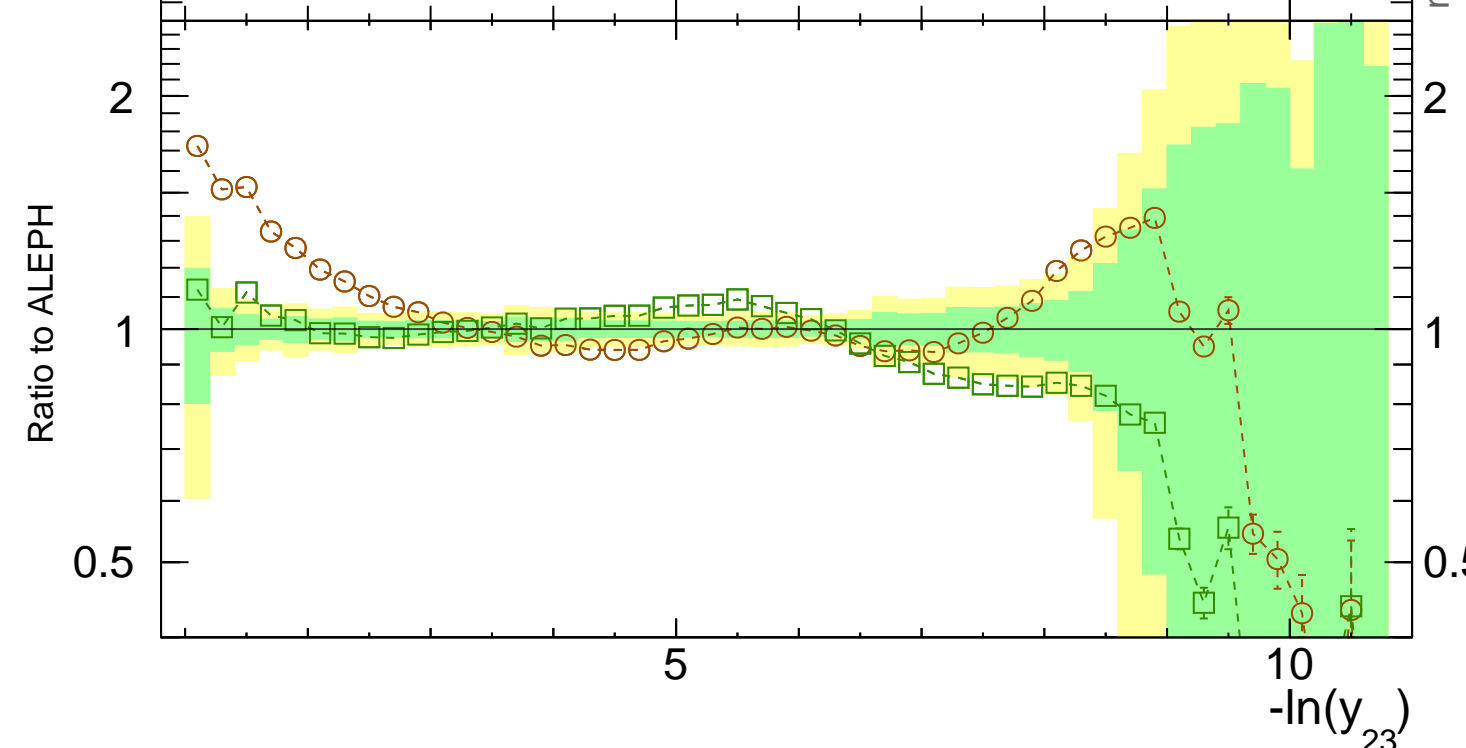

91 GeV ee

γ^*/Z (Hadronic)

- ALEPH
- Herwig++ 2.6.1a default
- Herwig 7.2.0 default

ALEPH_2004_S5765862

Rivet 3.1.0, $\geq 5.7\text{M}$ events
mcplots.cern.ch [arXiv:1306.3436]