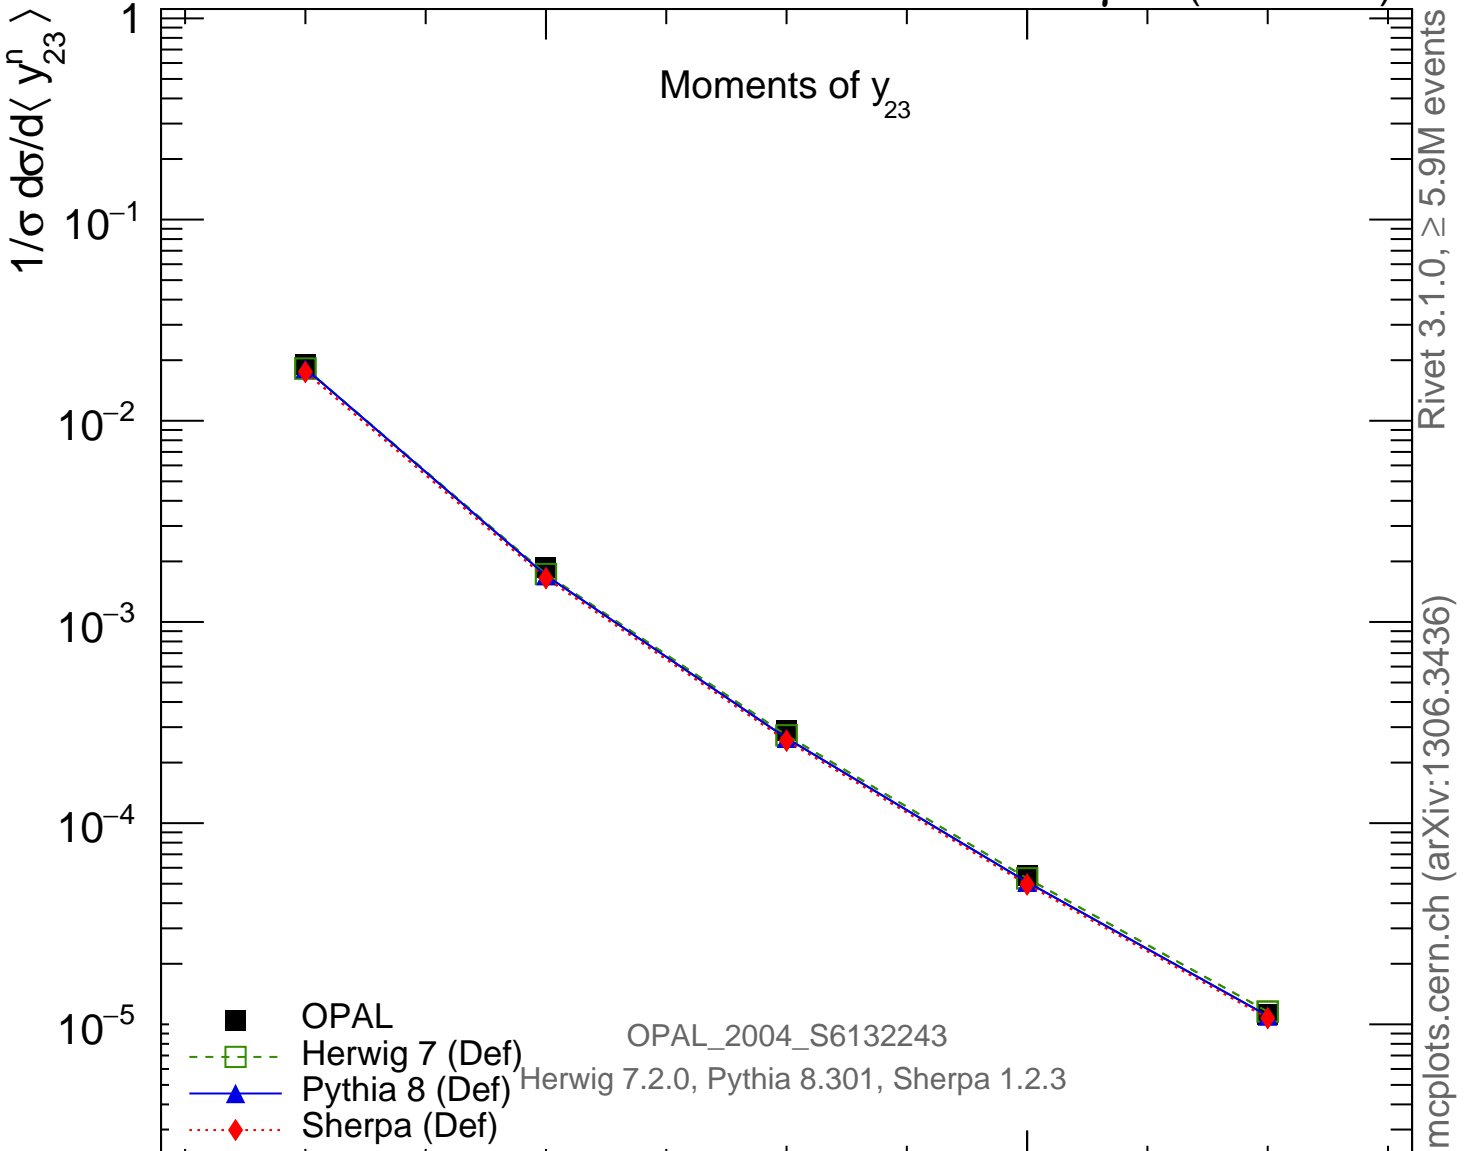

Moments of y_{23}

Rivet 3.1.0, $\geq 5.9M$ events
mcplots.cern.ch (arXiv:1306.3436)