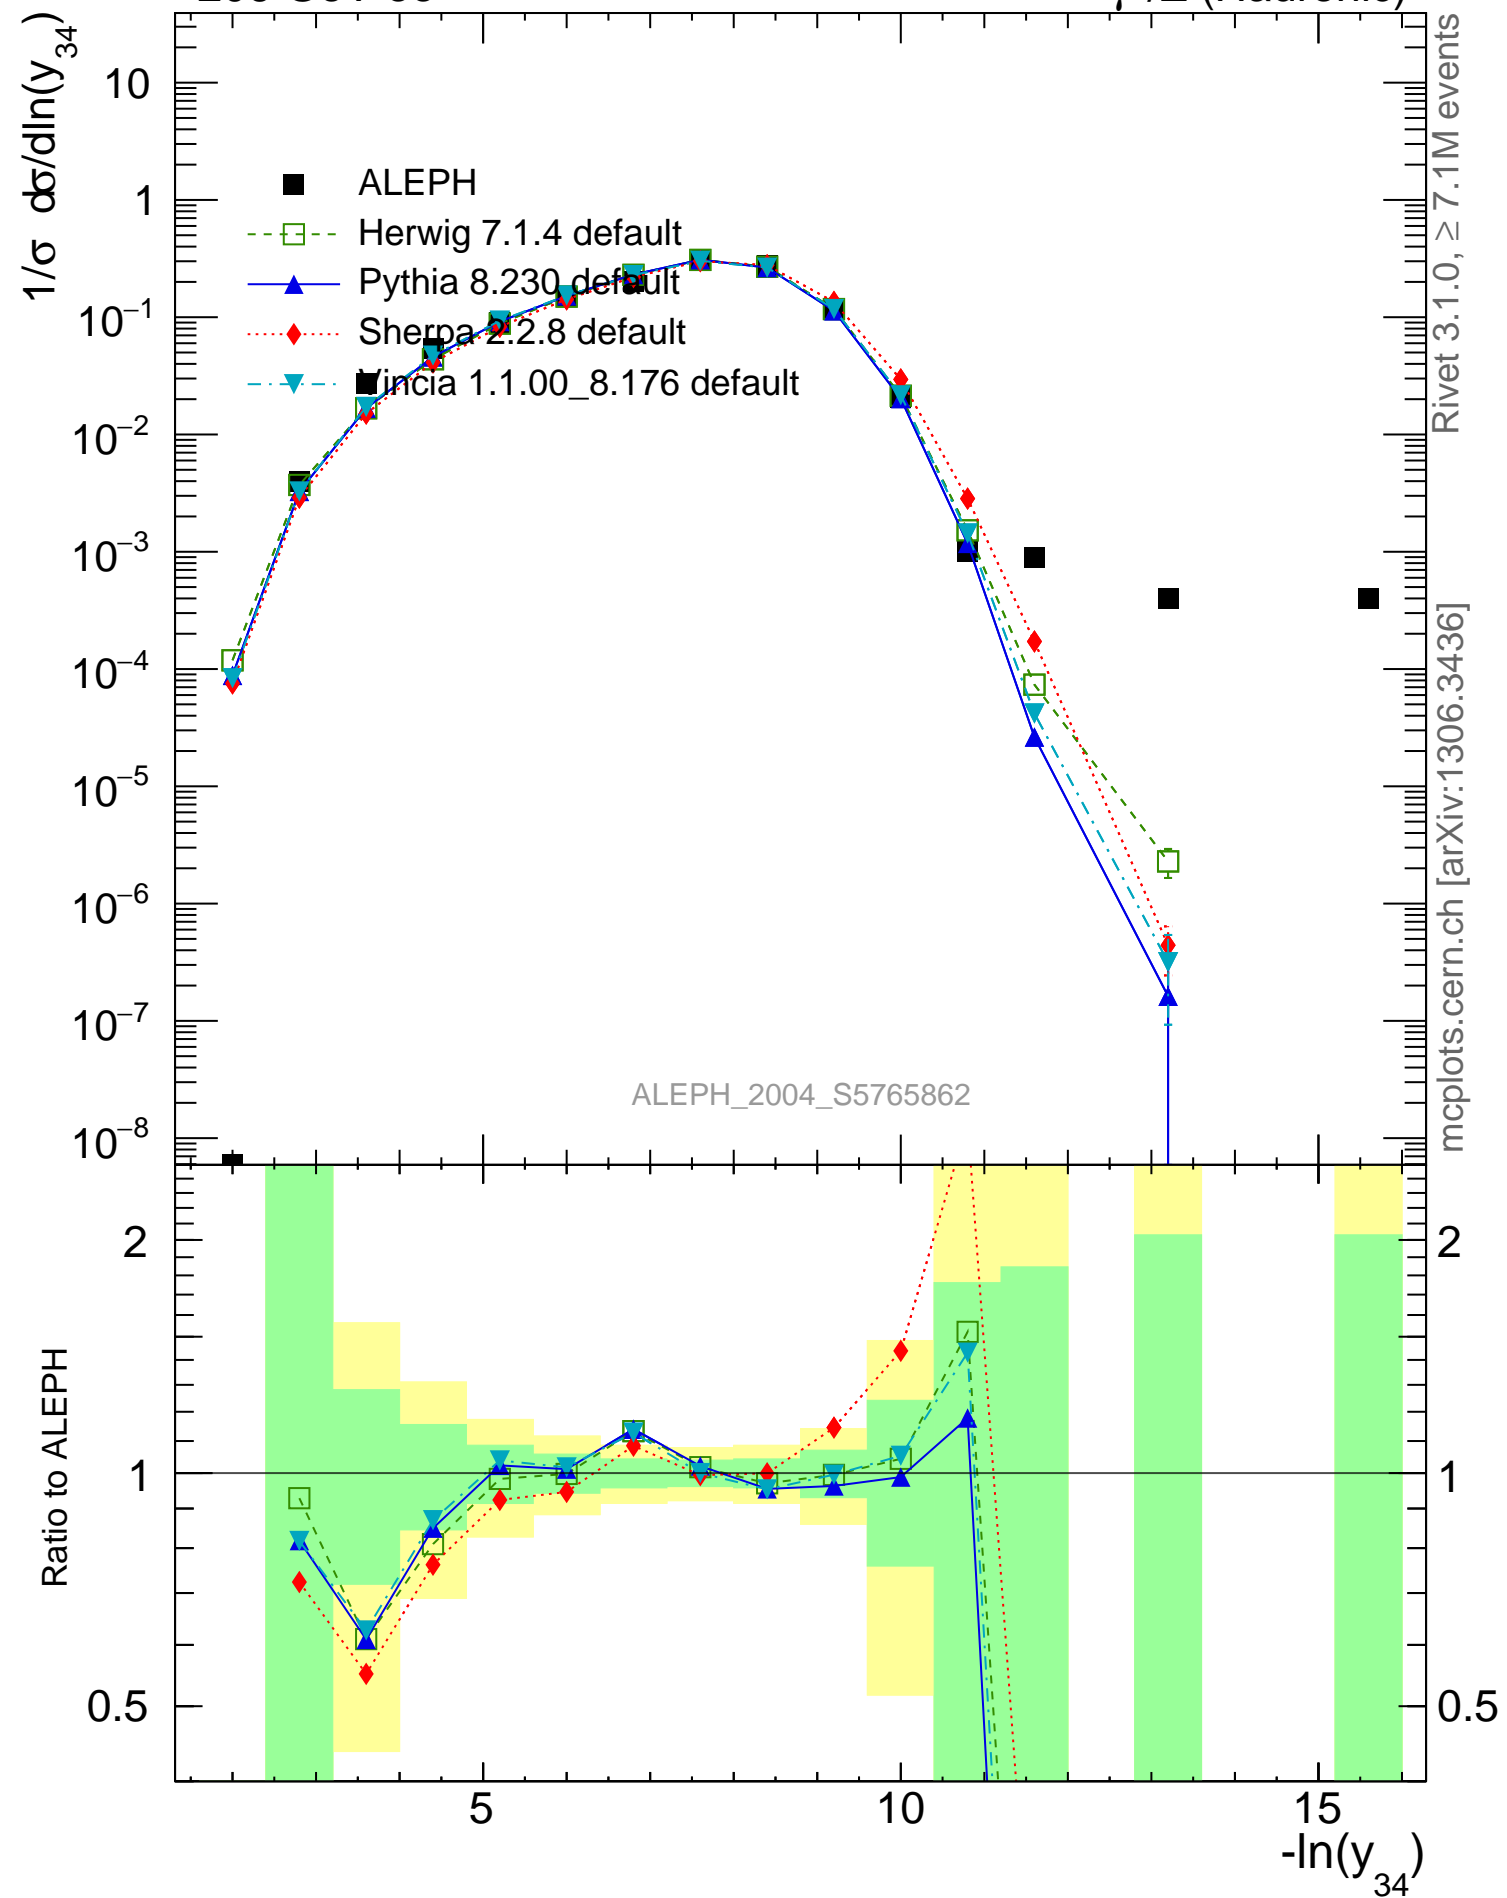

206 GeV ee

 γ^*/Z (Hadronic)

Rivet 3.1.0, ≥ 7.1M events

mcplots.cern.ch [arXiv:1306.3436]

ALEPH_2004_S5765862