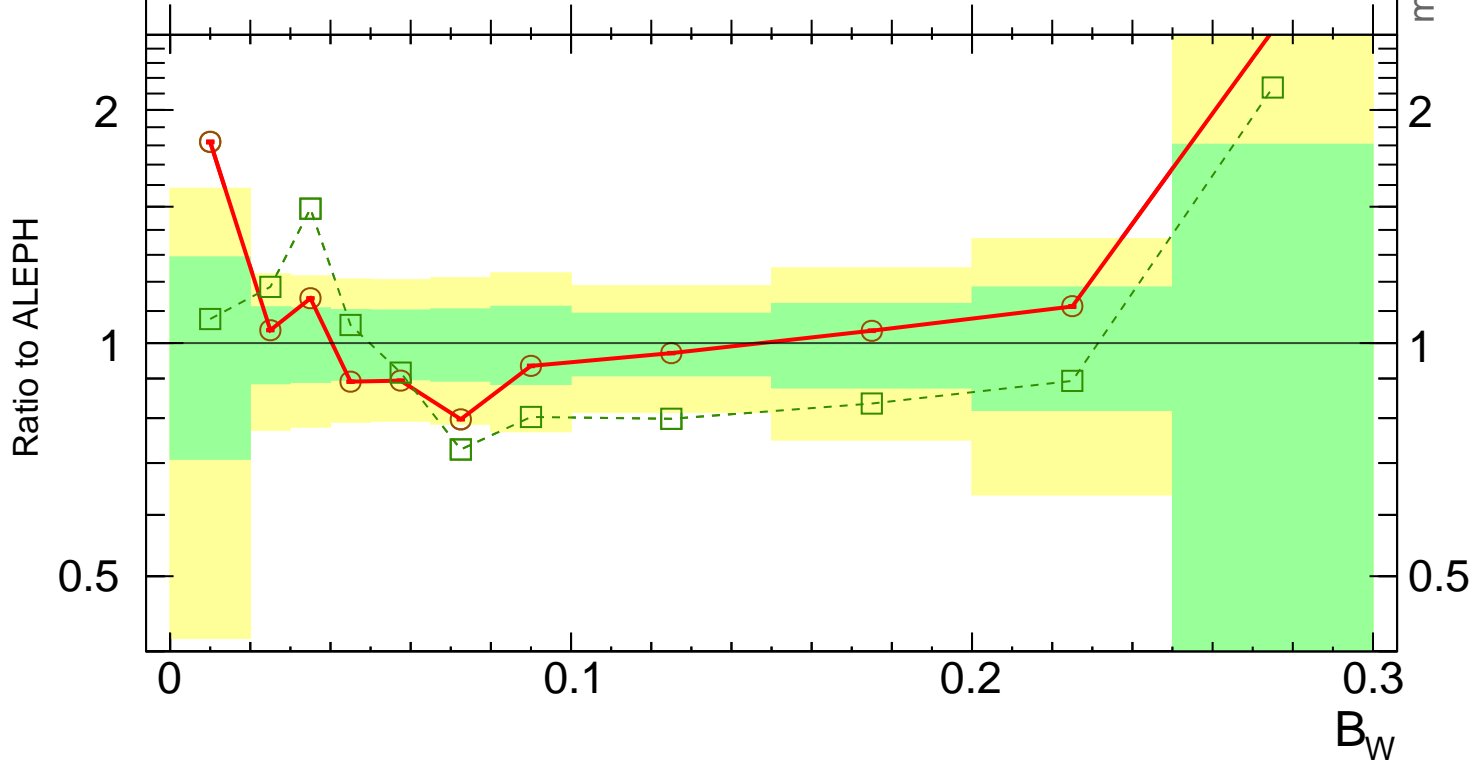

133 GeV ee

 γ^*/Z (Hadronic)

- ALEPH
- Herwig++ 2.7.1 default
- Herwig++ 2.7.1 UE-EE-5
- Herwig 7.0.4 default

ALEPH_2004_S5765862

Rivet 3.1.0, $\geq 7.4M$ events

mcplots.cern.ch [arXiv:1306.3436]

mcplots.cern.ch [arXiv:1306.3436]