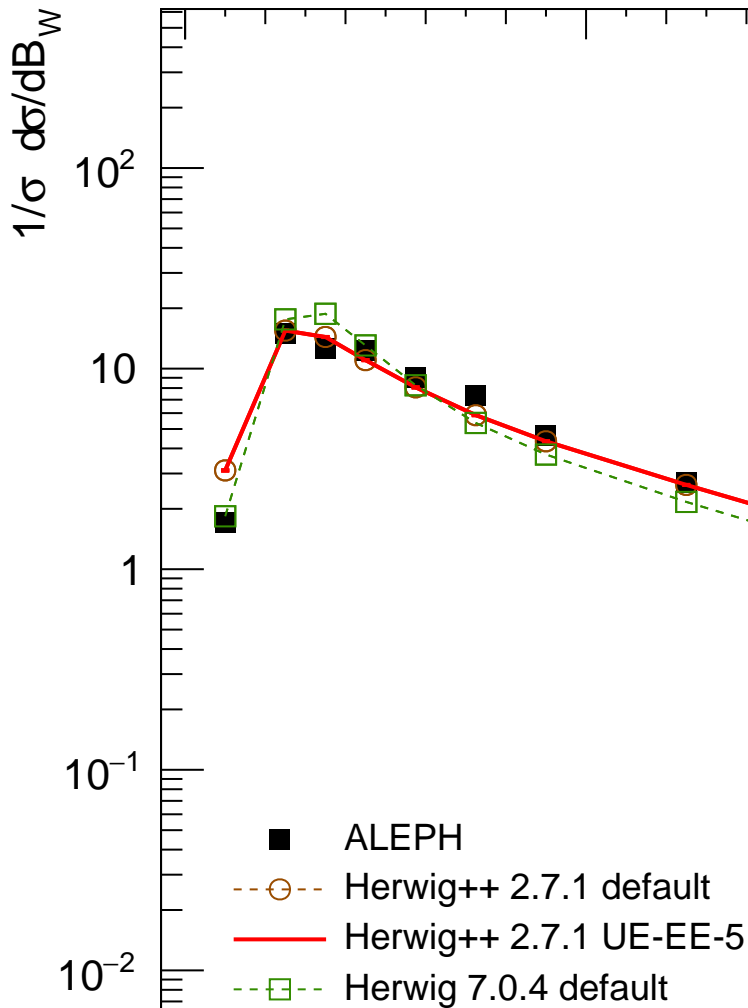

133 GeV ee

 γ^*/Z (Hadronic)

- ALEPH
- Herwig++ 2.7.1 default
- Herwig++ 2.7.1 UE-EE-5
- Herwig 7.0.4 default

ALEPH_2004_S5765862

Rivet 3.1.0, $\geq 7.4M$ events

mcplots.cern.ch [arXiv:1306.3436]

mcplots.cern.ch [arXiv:1306.3436]