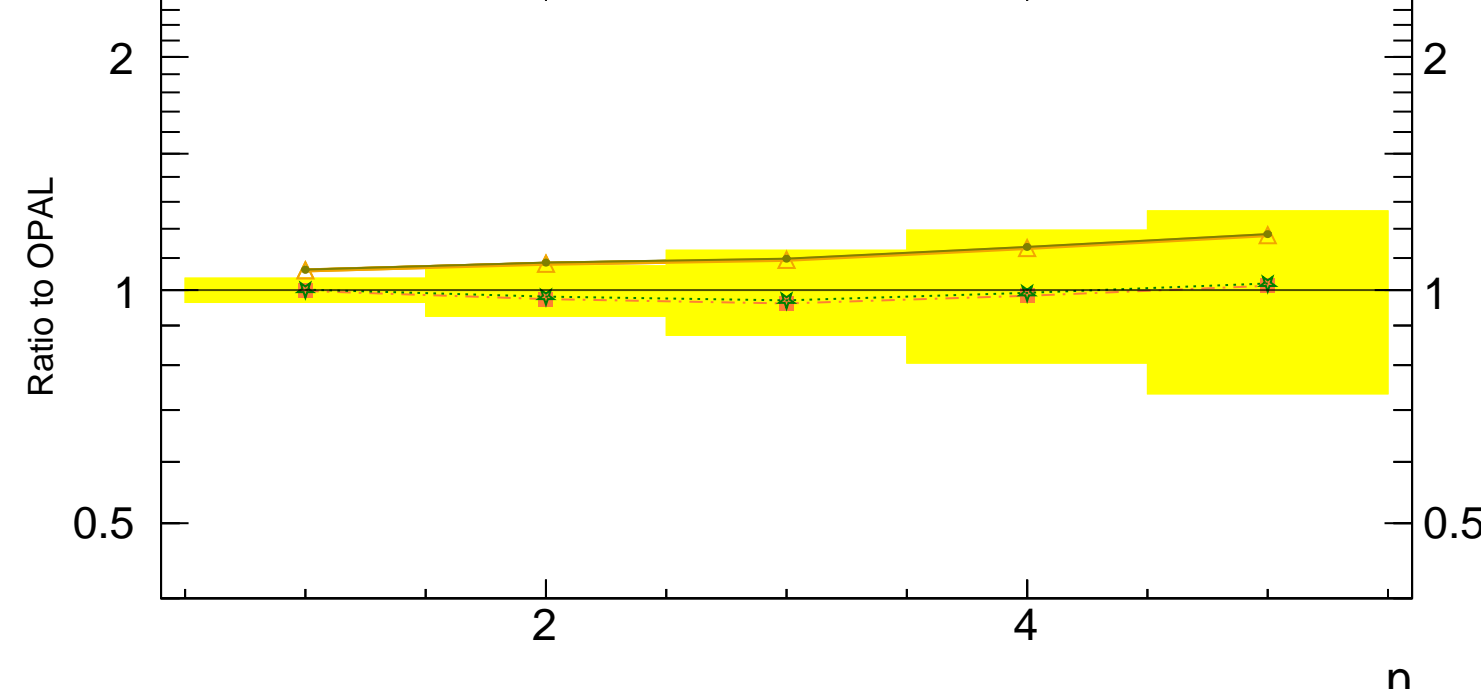

Moments of  $B_{\min}$

Rivet 2.6.1,  $\geq 5.5M$  events  
mcplots.cern.ch (arXiv:1306.3436)