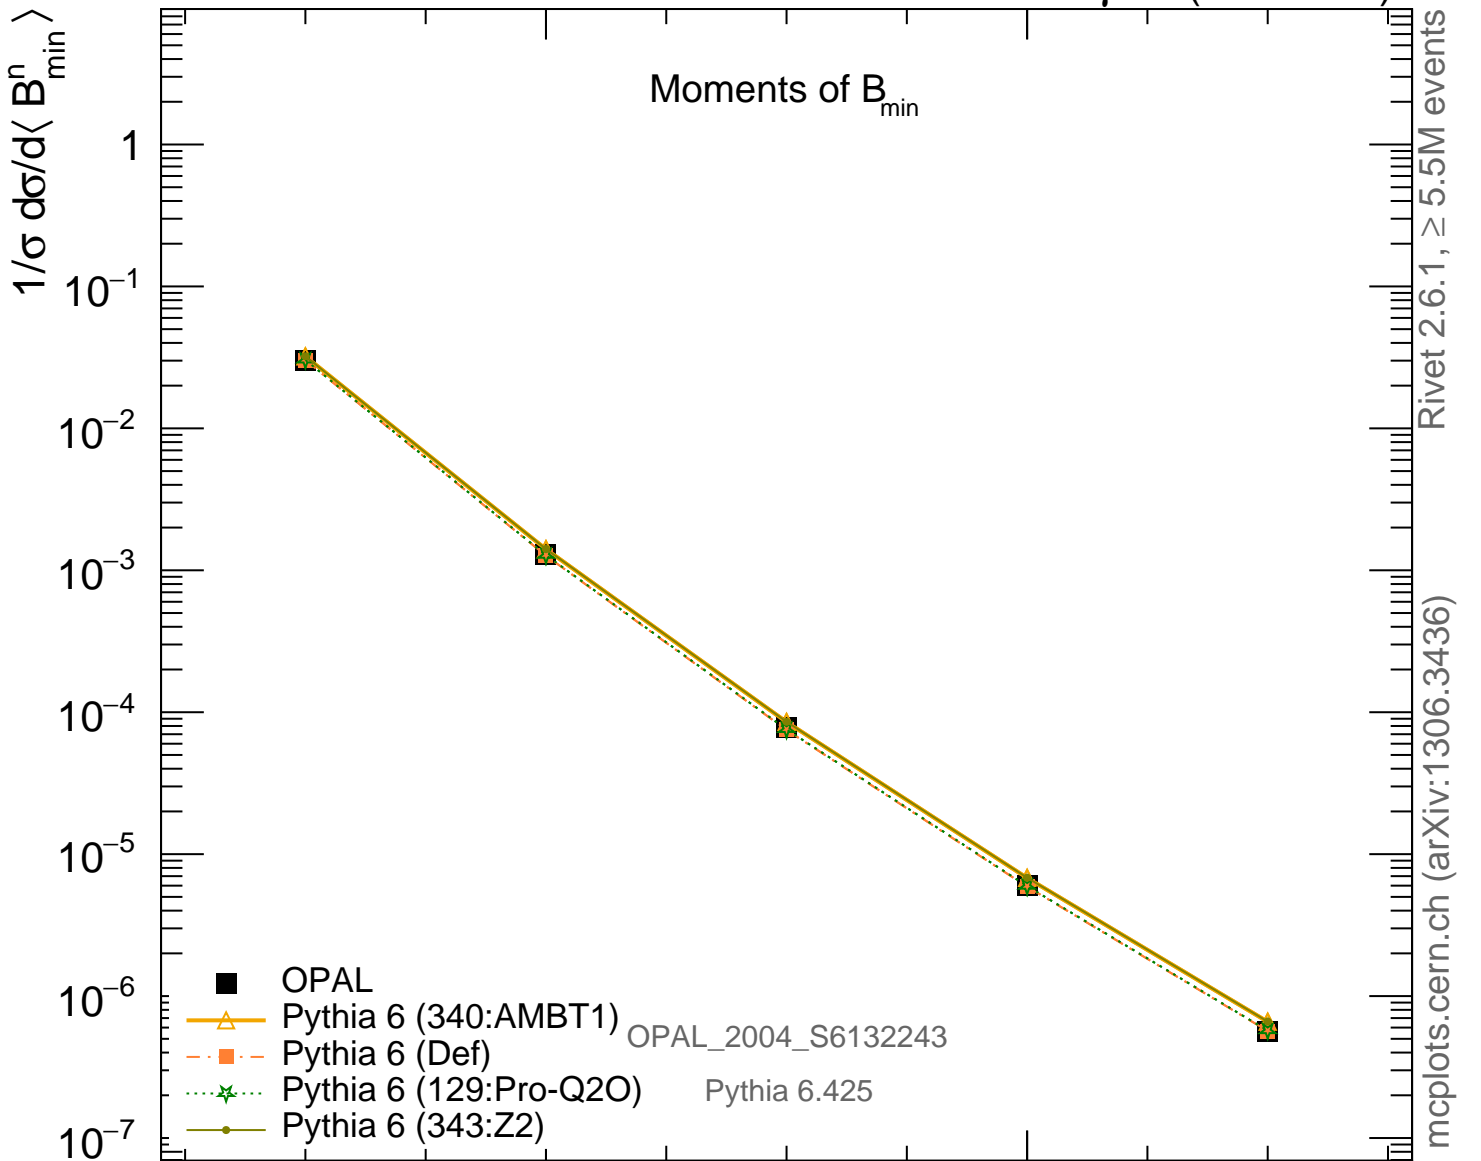

Moments of  $B_{\min}$

Rivet 2.6.1,  $\geq 5.5M$  events  
mcplots.cern.ch (arXiv:1306.3436)