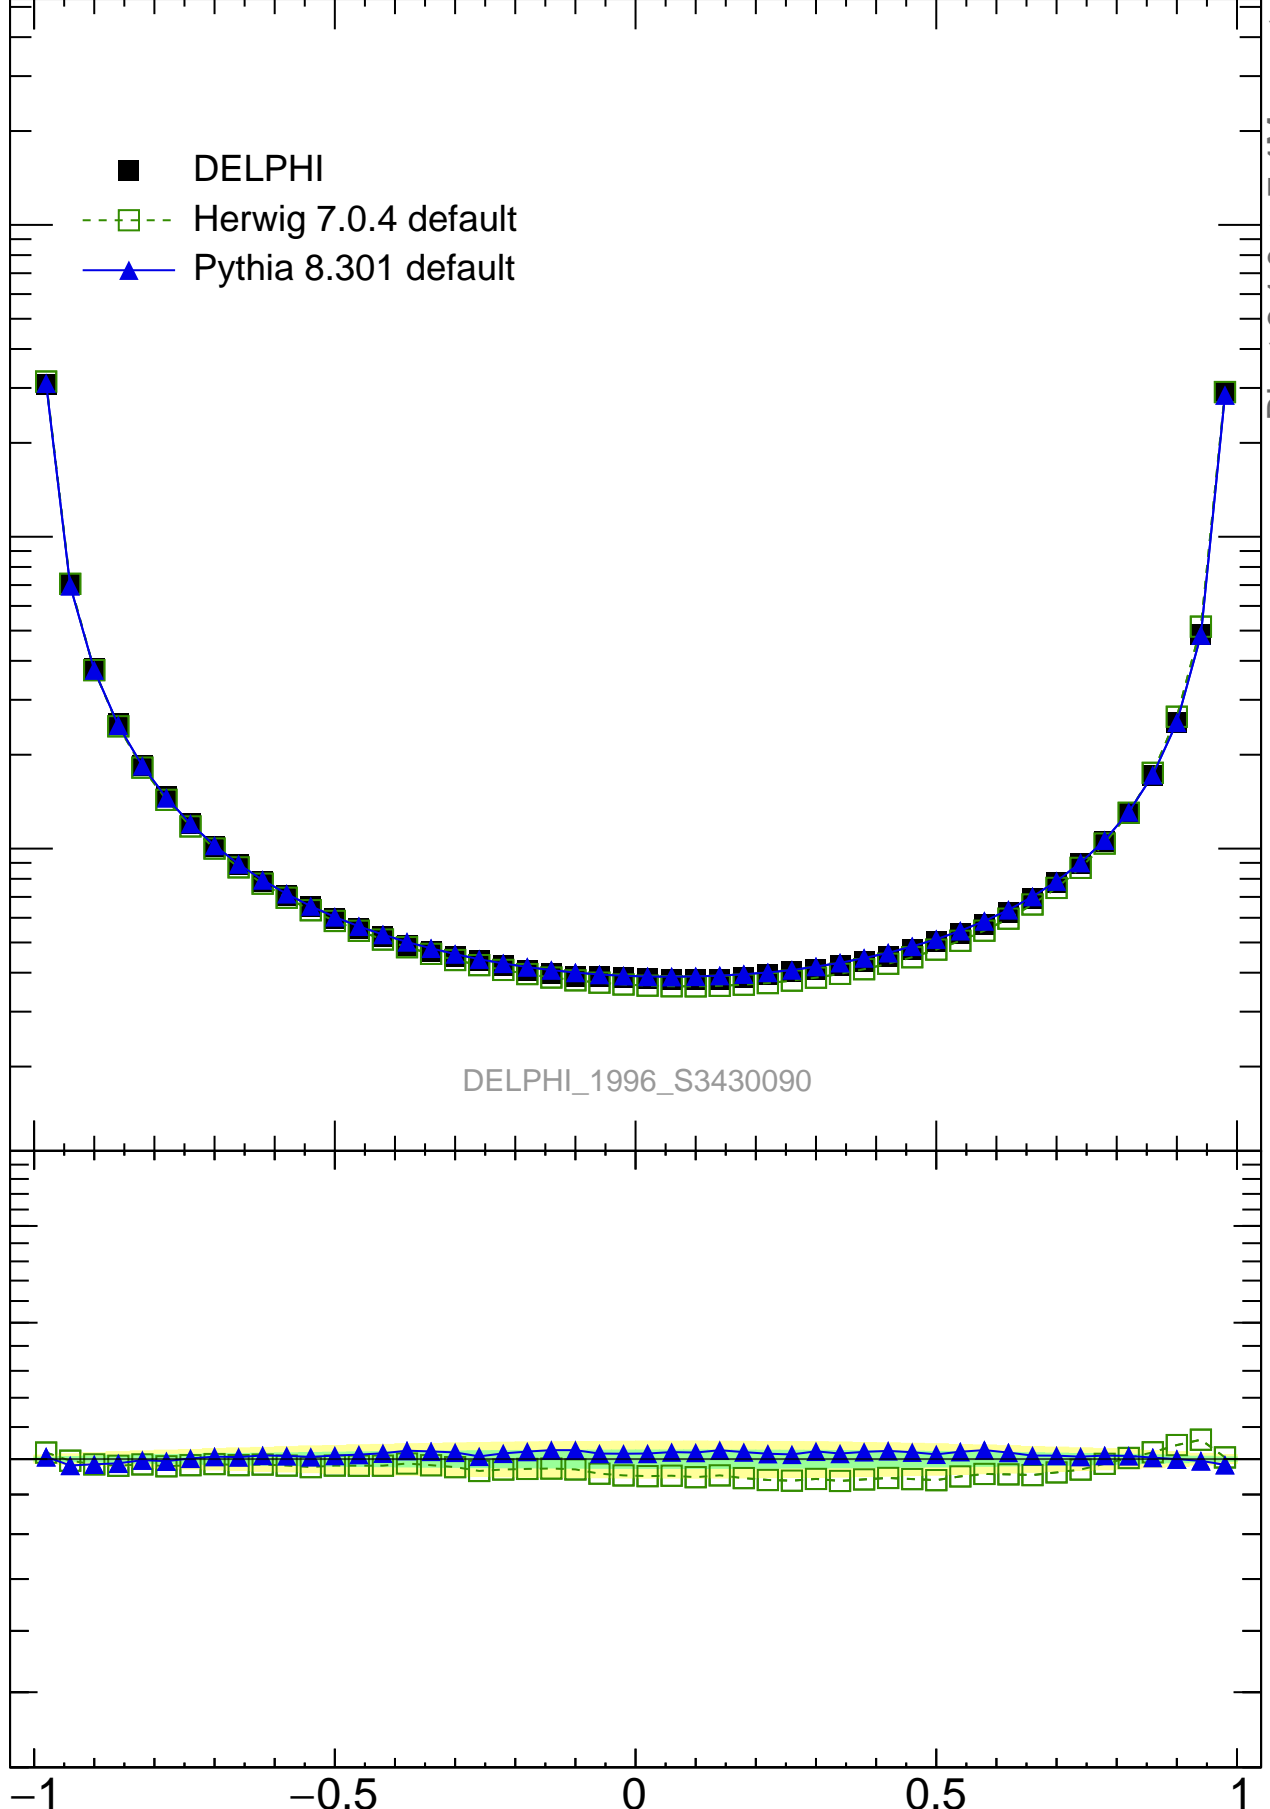

EEC

- DELPHI
- - □ Herwig 7.0.4 default
- - ▲ Pythia 8.301 default

10
1
10⁻¹
2
1
0.5

Rivet 3.1.0, ≥ 7.4M events
mcplots.cern.ch [arXiv:1306.3436]

DELPHI_1996_S3430090

$\cos\{\chi\}$