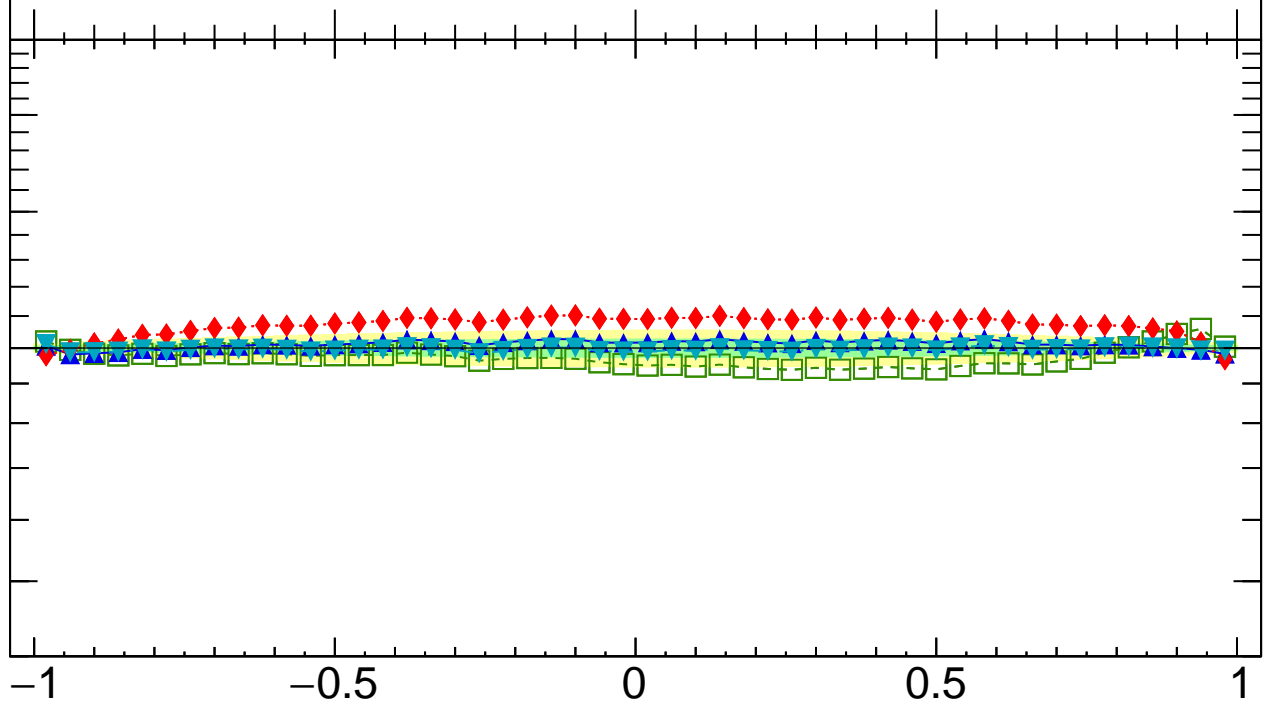

EEC

- DELPHI
- Herwig 7.0.0 default
- ▲ Pythia 8.301 default
- ◆ Sherpa 1.4.3 default
- ▼ Vincia 1.1.00_8.176 default

Rivet 3.1.0, $\geq 7.1M$ events
mcplots.cern.ch [arXiv:1306.3436]

DELPHI_1996_S3430090

Ratio to DELPHI

$\cos\{\chi\}$