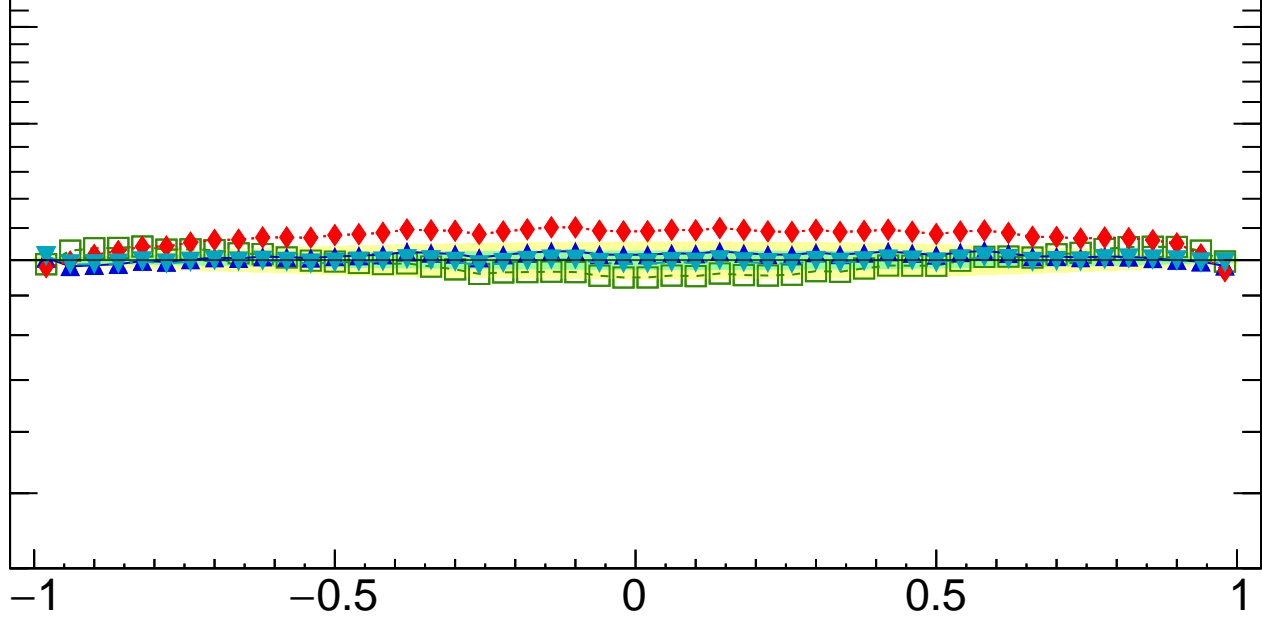

EEC

- DELPHI
- - □ Herwig 7.1.1 default
- - ▲ Pythia 8.230 default
- - ◆ Sherpa 1.4.5 default
- - ▼ Vincia 1.1.00_8.176 default

Rivet 3.1.0, $\geq 7.2M$ events
mcplots.cern.ch [arXiv:1306.3436]

DELPHI_1996_S3430090

Ratio to DELPHI

cos{chi}