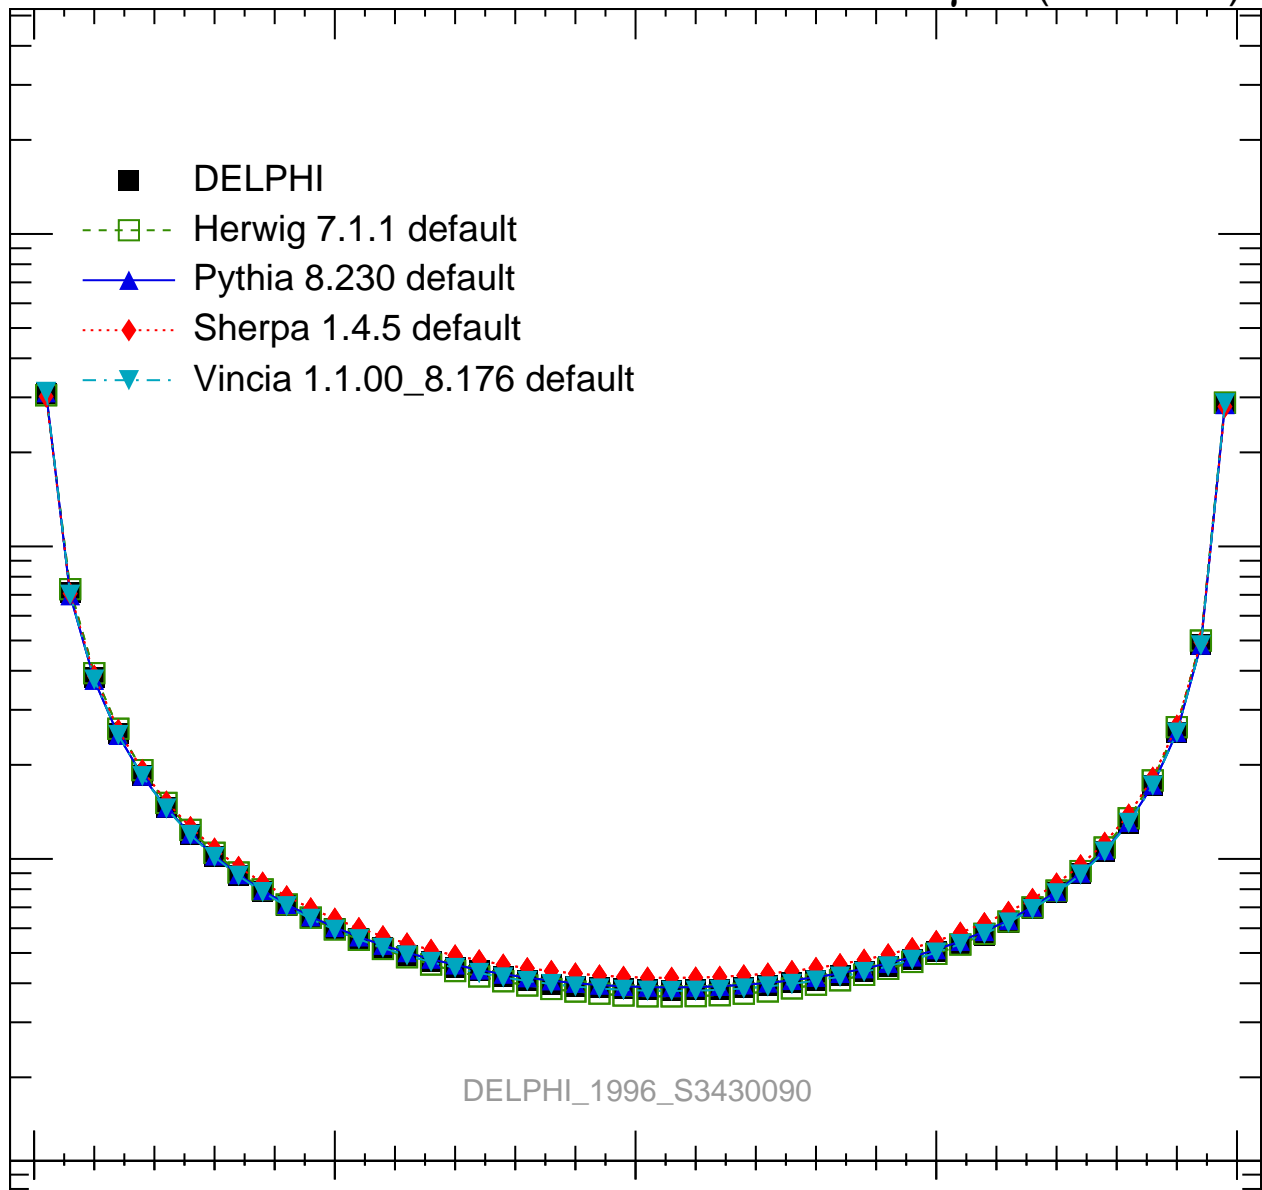

EEC

- DELPHI
- - □ Herwig 7.1.1 default
- - ▲ Pythia 8.230 default
- - ◆ Sherpa 1.4.5 default
- - ▼ Vincia 1.1.00_8.176 default

Rivet 3.1.0, $\geq 7.2M$ events
mcplots.cern.ch [arXiv:1306.3436]

DELPHI_1996_S3430090

Ratio to DELPHI

cos{chi}