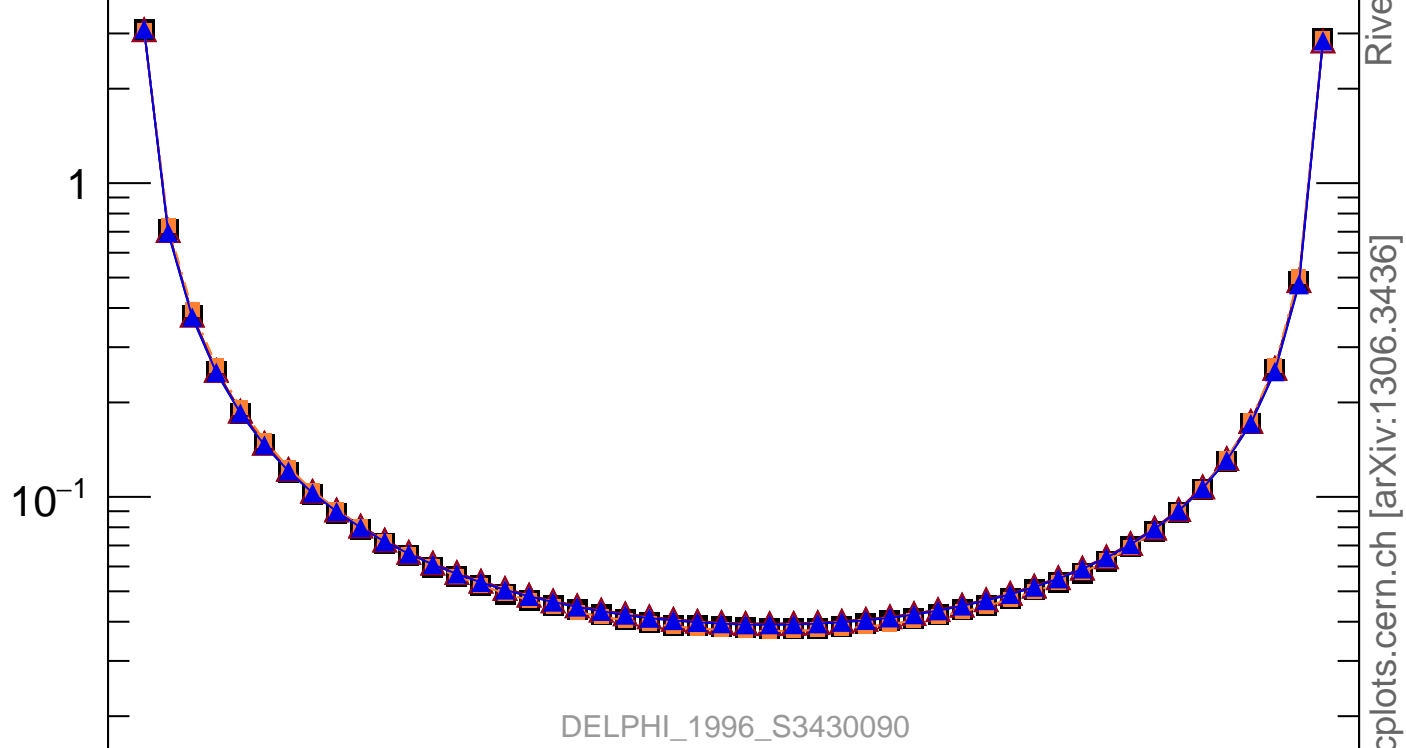

EEC

- DELPHI
- △ Pythia 6.428 370
- Pythia 6.428 default
- ▲ Pythia 8.176 default

Ratio to DELPHI