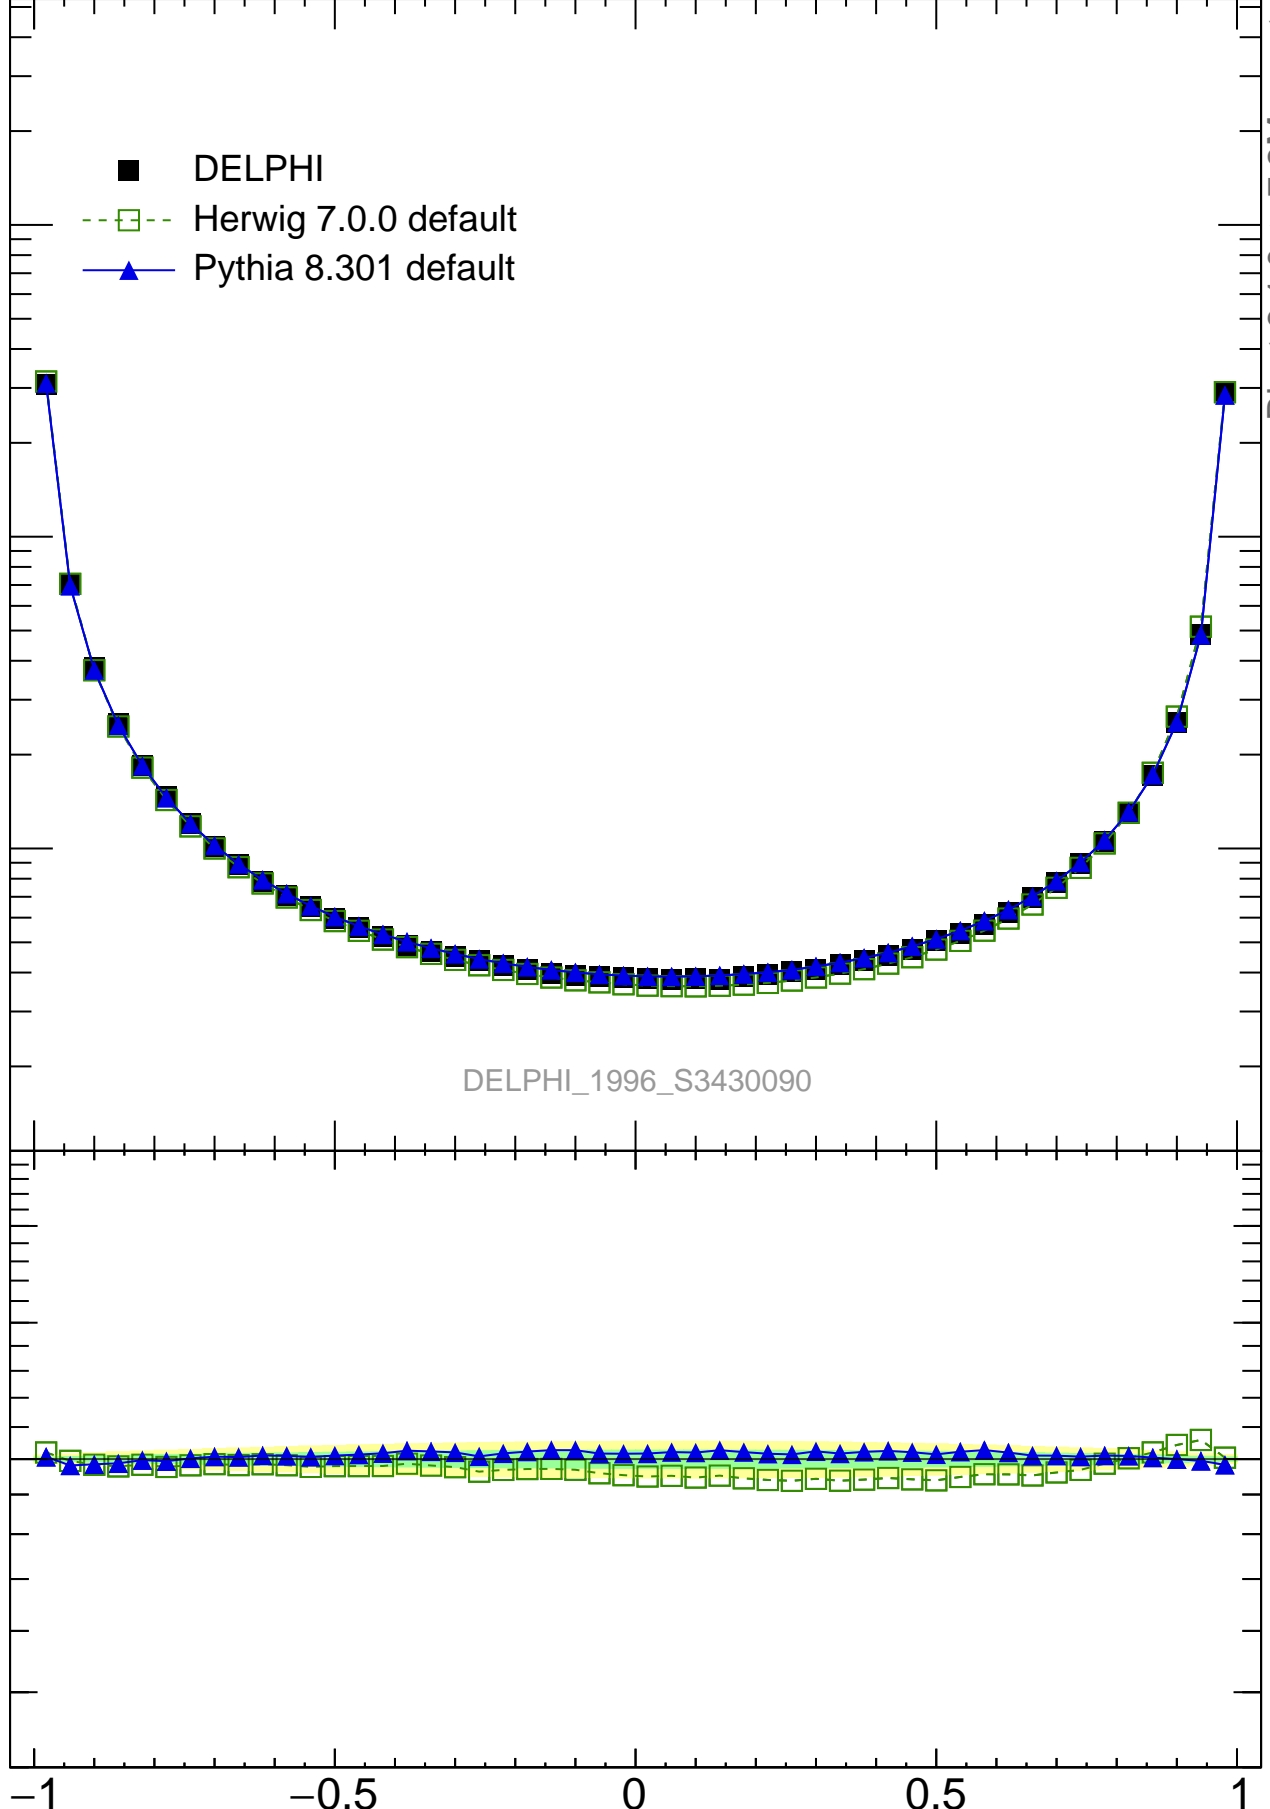

EEC

- DELPHI
- - □ Herwig 7.0.0 default
- - ▲ Pythia 8.301 default

10
1
10⁻¹
2
1
0.5

Rivet 3.1.0, ≥ 7.2M events
mcplots.cern.ch [arXiv:1306.3436]

DELPHI_1996_S3430090

$\cos\{\chi\}$