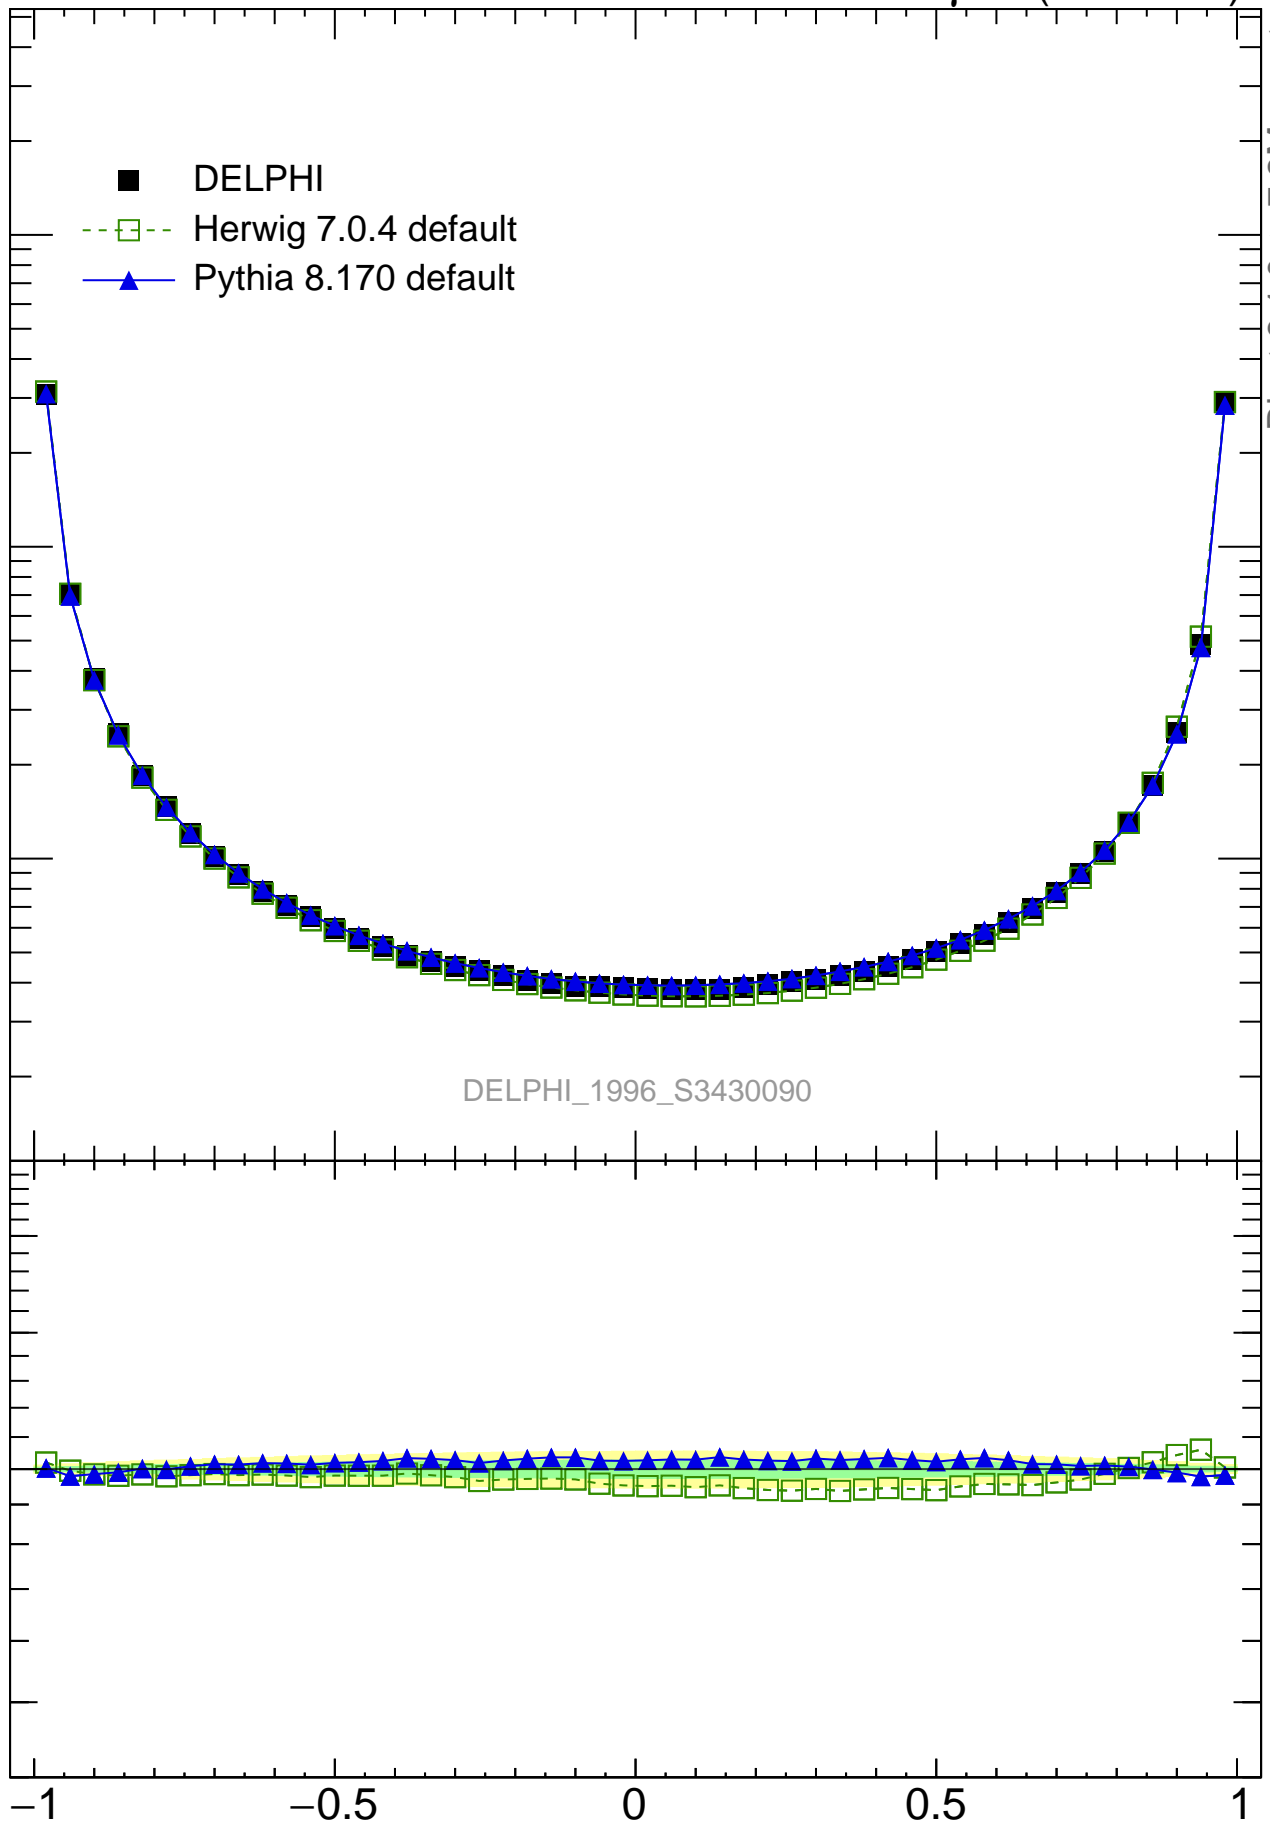

EEC

- DELPHI
- - □ Herwig 7.0.4 default
- - ▲ Pythia 8.170 default

10
1
10⁻¹
2
1
0.5

Rivet 3.1.0, ≥ 7.2M events
mcplots.cern.ch [arXiv:1306.3436]

DELPHI_1996_S3430090

$\cos\{\chi\}$