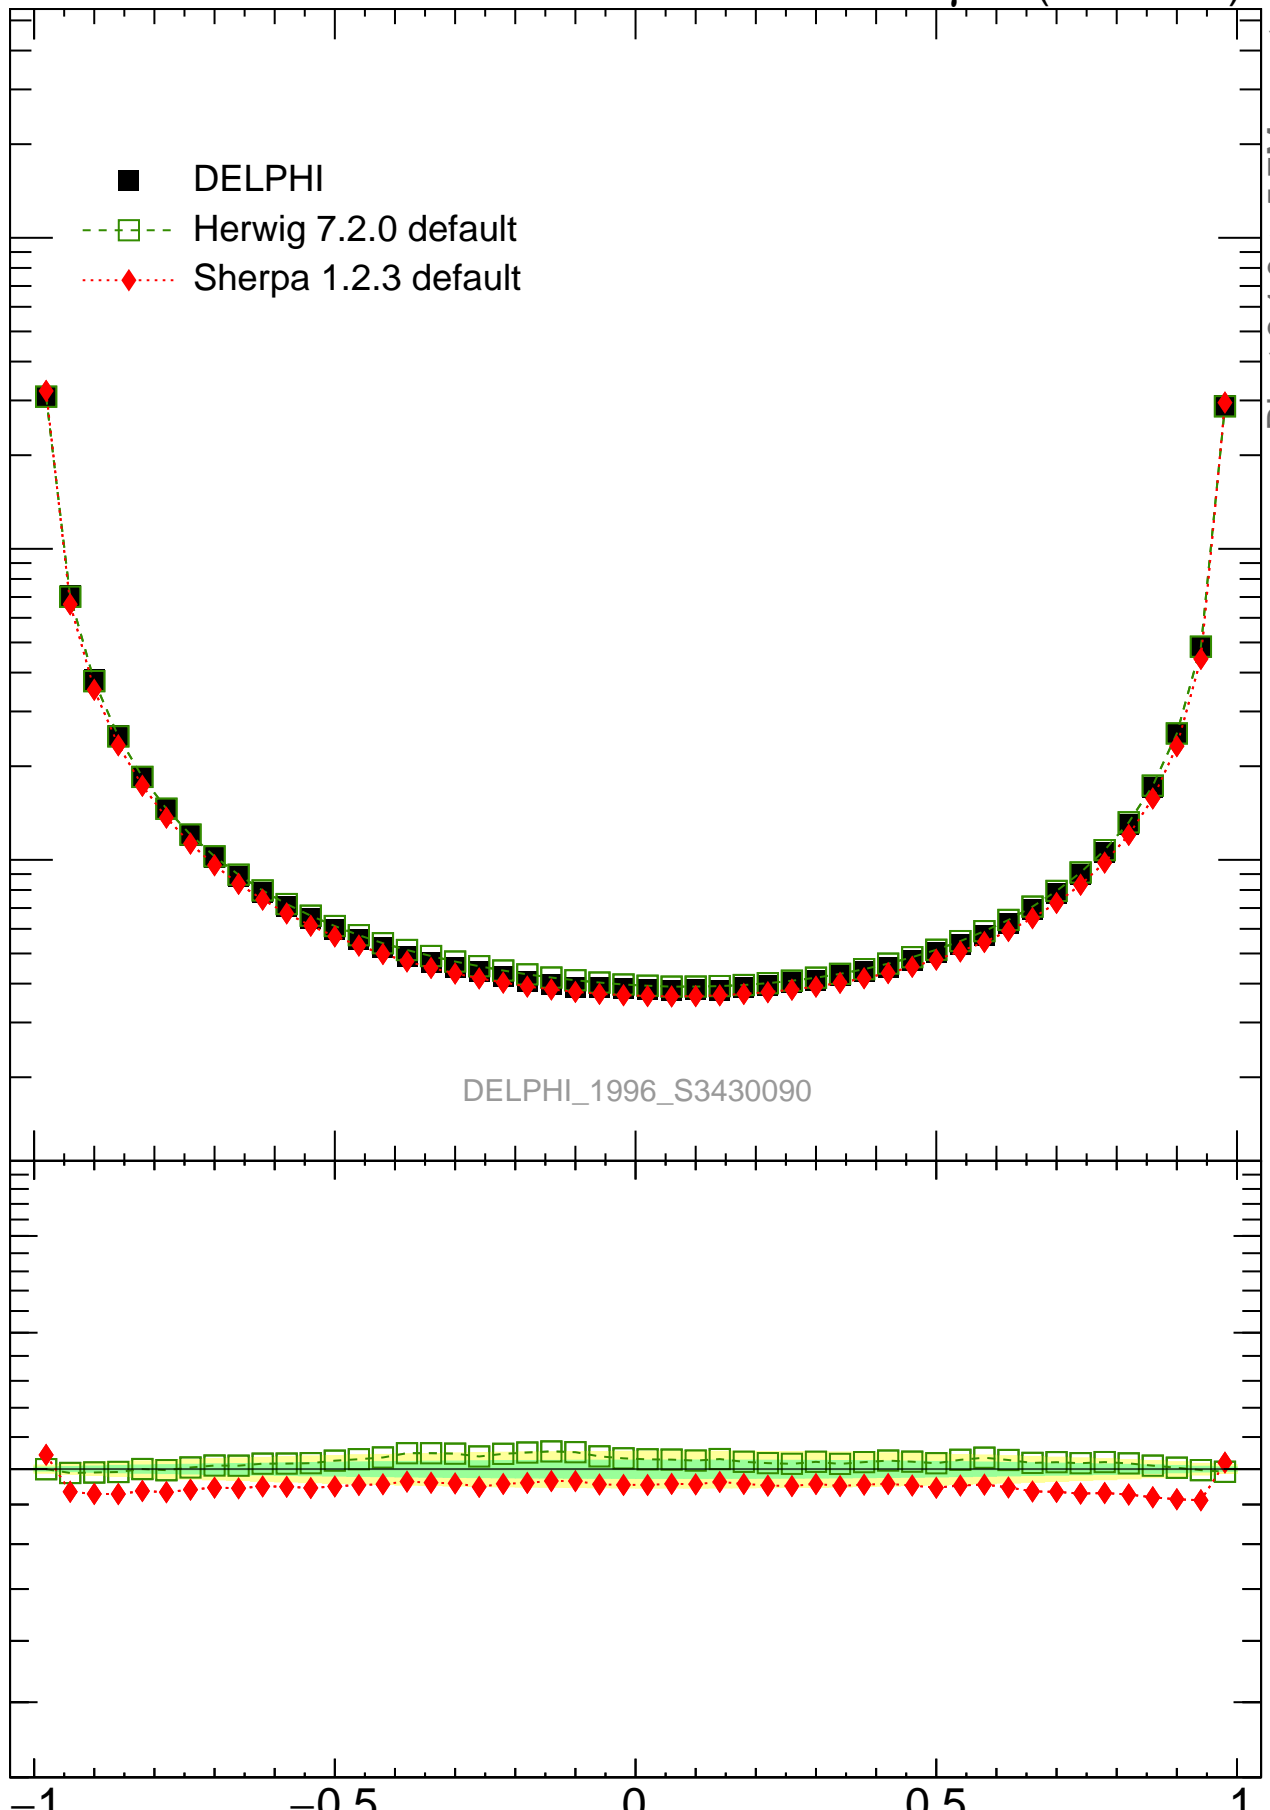

EEC

- DELPHI
- - □ Herwig 7.2.0 default
- - ◆ Sherpa 1.2.3 default

10
1
10⁻¹
2
1
0.5

Rivet 3.1.0, ≥ 5.7M events
mcplots.cern.ch [arXiv:1306.3436]

DELPHI_1996_S3430090

cos{chi}